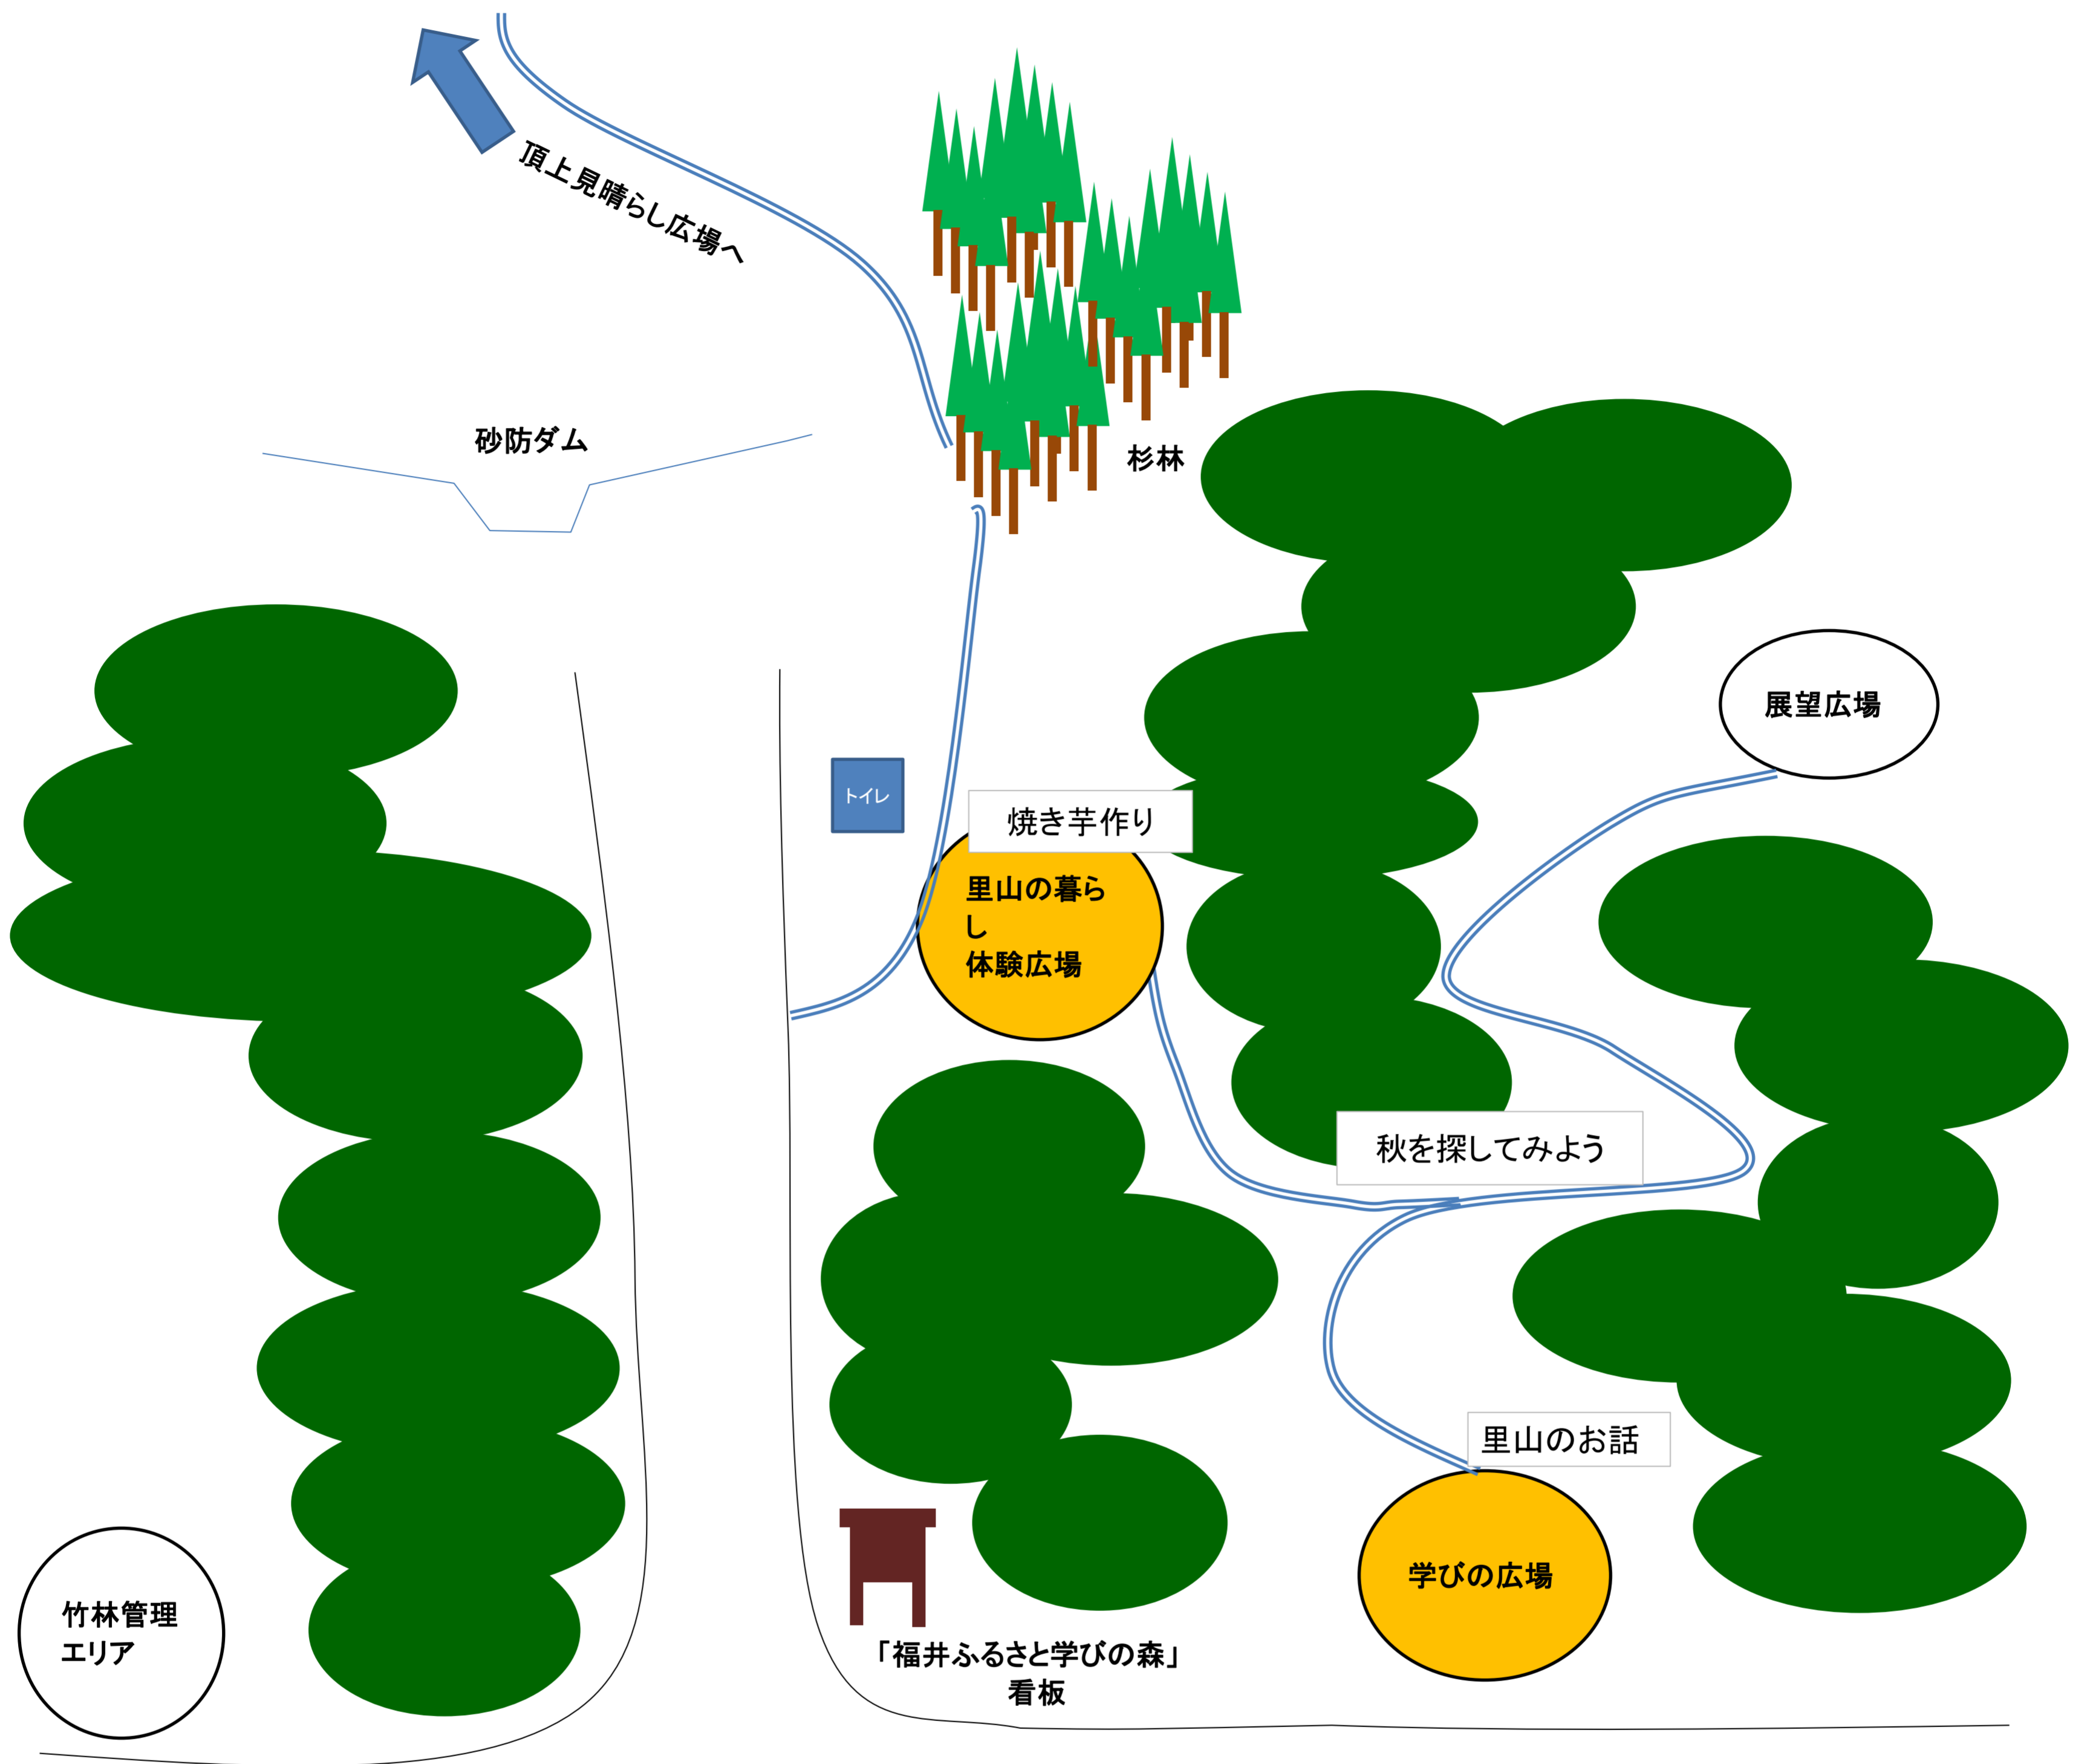

11月16日 探そう！里山の秋 活動位置図

← 気山除雪基地

タイムスケジュール(予定)	
10:00	里山のお話
10:20	里山で秋を探してみよう
11:40	落ち葉や枯れ枝を集めよう
12:00	焼き芋づくり(昼食)
13:00	イベント終了