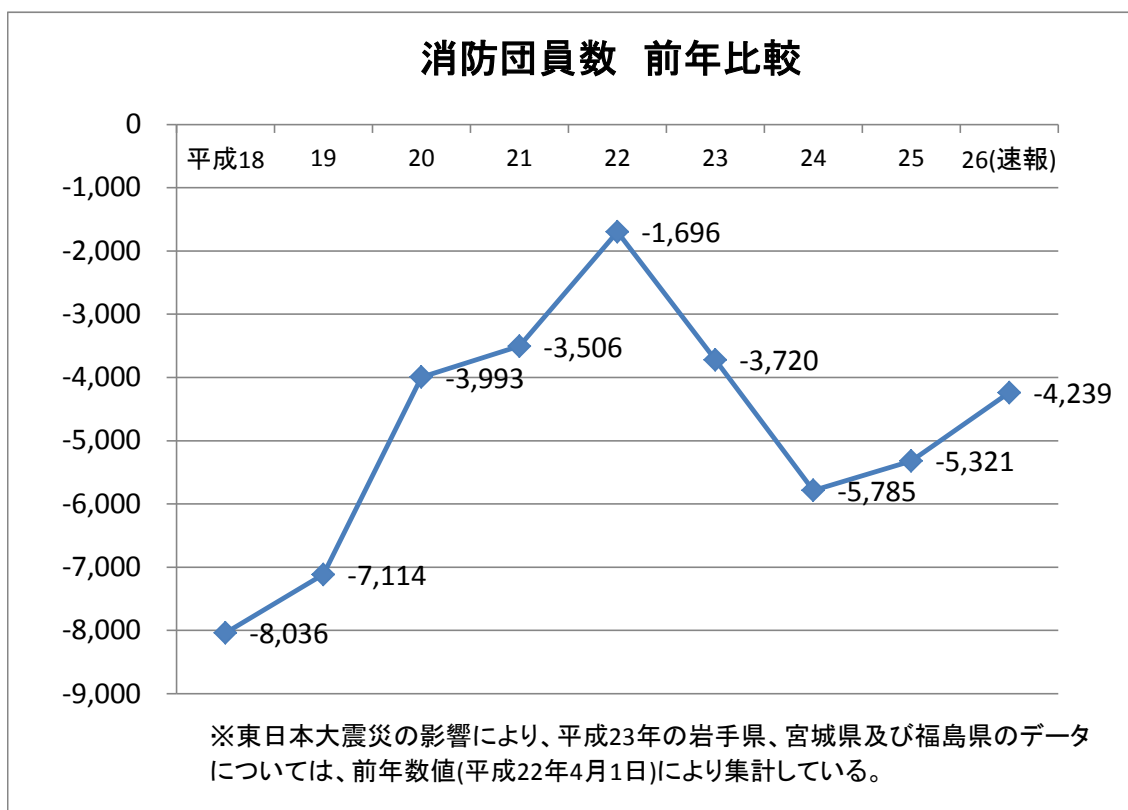

2 地方公務員の入団が特に多かった消防団（1 団体）

- 佐賀市消防団（佐賀県）

3 日本郵政グループ社員の入団が特に多かった消防団（1 団体）

- 佐倉市消防団（千葉県）

消防団員数等(速報)

		H26.4.1	H25.4.1	増減
消防団員数		864,633	868,872	▲ 4,239
性別	男性	842,998	848,087	▲ 5,089
	女性	21,635	20,785	850
(参考)	国家公務員	2,832	2,996	▲ 164
	地方公務員	61,458	61,111	347
	郵政	5,686	5,401	285
	学生	2,656	2,417	239