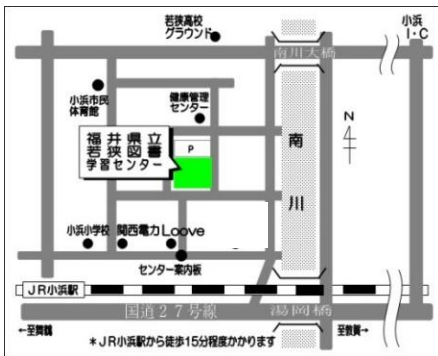

10:40~11:40

かわかしたイワシのチリメンジャコには、イワシ以外の稚魚やエビやタコなどの赤ちゃん(チリメンモンスター)がかくれています。タツノオトシゴやウナギの稚魚などのレアチリメンモンスターを探して、見つけたチリメンモンスターでオリジナルモンスターカードを作りましょう。

☆材料費 1セット・200円

☆子ども1人につき1セットまで

☆要事前申込 (電話・FAX・窓口)

☆定員 親子 20組 (40名程度)

☆講師 福井県海浜自然センター職員

アイゴの仲間

ハイケガニの仲間のソエア幼生

モンスターカード

対象 幼児・児童とその保護者
定員 ①②ともに親子20組(40名程度)
参加費 ①無料

②材料費 1セット・200円
(※子ども1人につき1セットまで)

申込み ①②要申込(電話・FAX・窓口)

その他 企画①②それぞれのみの参加もOKです。

☆お問合せ・お申込み☆ 福井県立若狭図書学習センター

小浜市南川町6-11 TEL 0770-52-2705

FAX 0770-52-2715

申込み時には参加される方全員の名前・電話番号・お住まいの市町等をお知らせください。

あらかじめ、
幸せだったらいいな。

幸せ度
いちばん
福井県

場所: 若狭図書学習センター

★申込等で取得した個人情報は、本イベントにお申込みの方への連絡に使用します。また、新型コロナウイルス感染症拡大防止のために必要となる場合、行政機関(保健所等)へ提供することがありますので御了承ください。