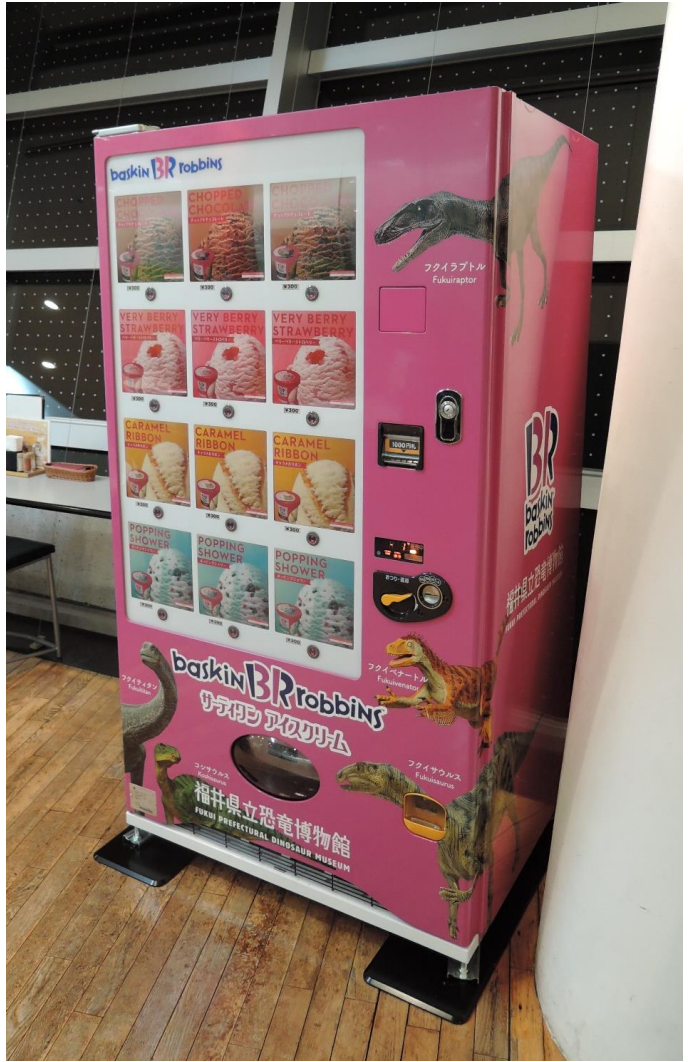

【サーティワンアイスクリームの自動販売機】

【サーティワン ポーションカップ 4種】

ポッピングシャワー

キャラメルリボン

ベリーベリー
ストロベリー

チョップド
チョコレート