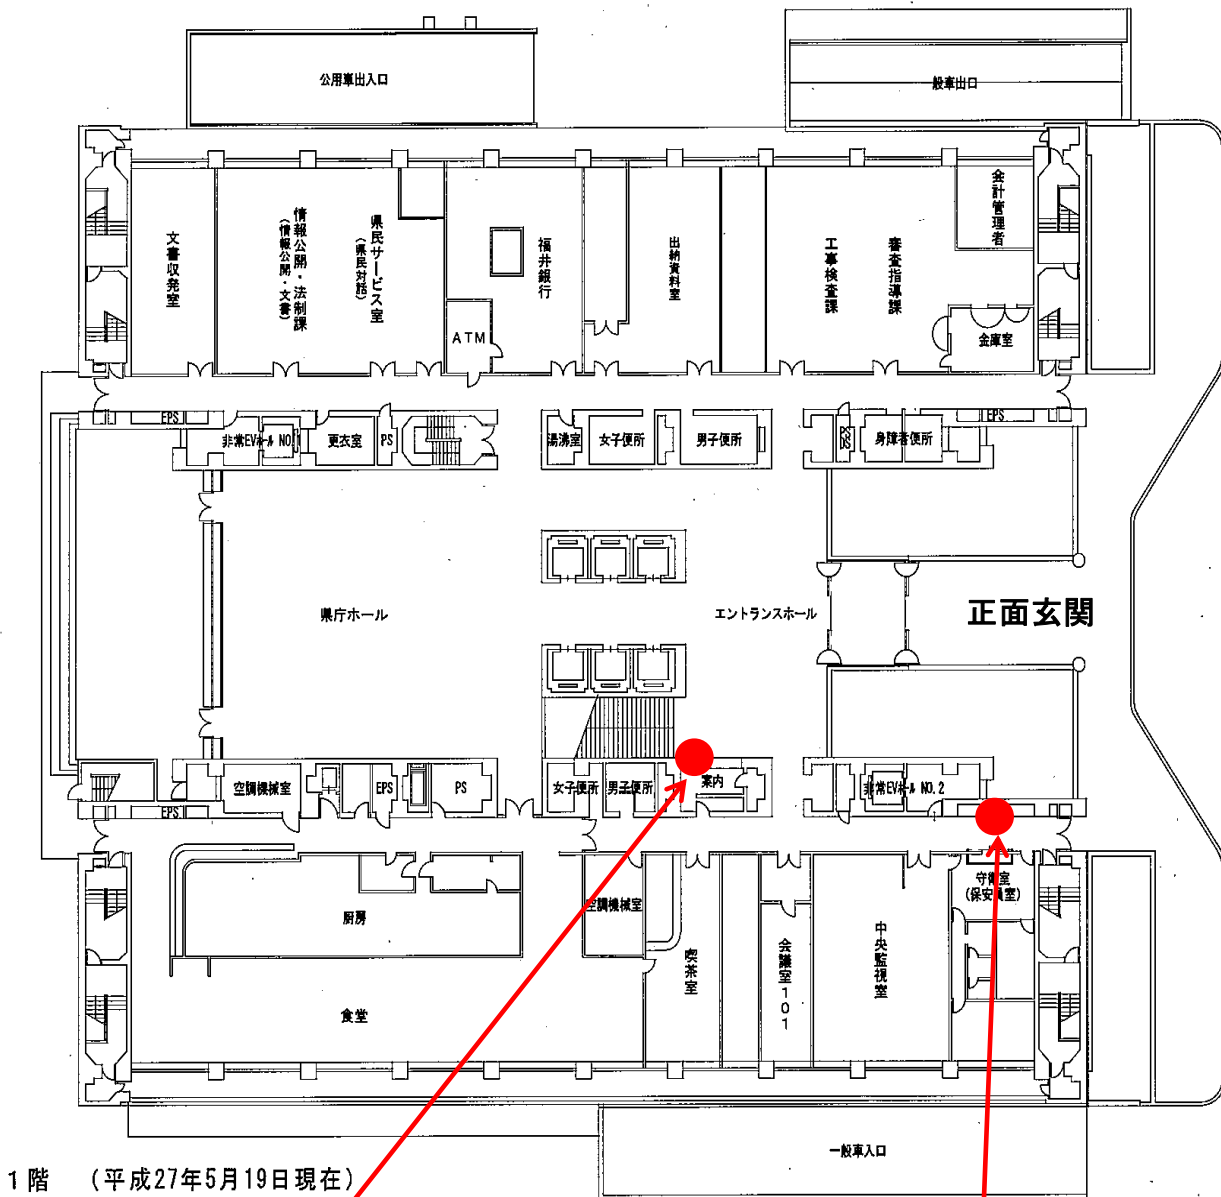

# お茶の提供場所

開庁日(平日)

県庁舎1階 総合受付前

閉庁日(土・日・祝祭日)

県庁舎1階 守衛室前