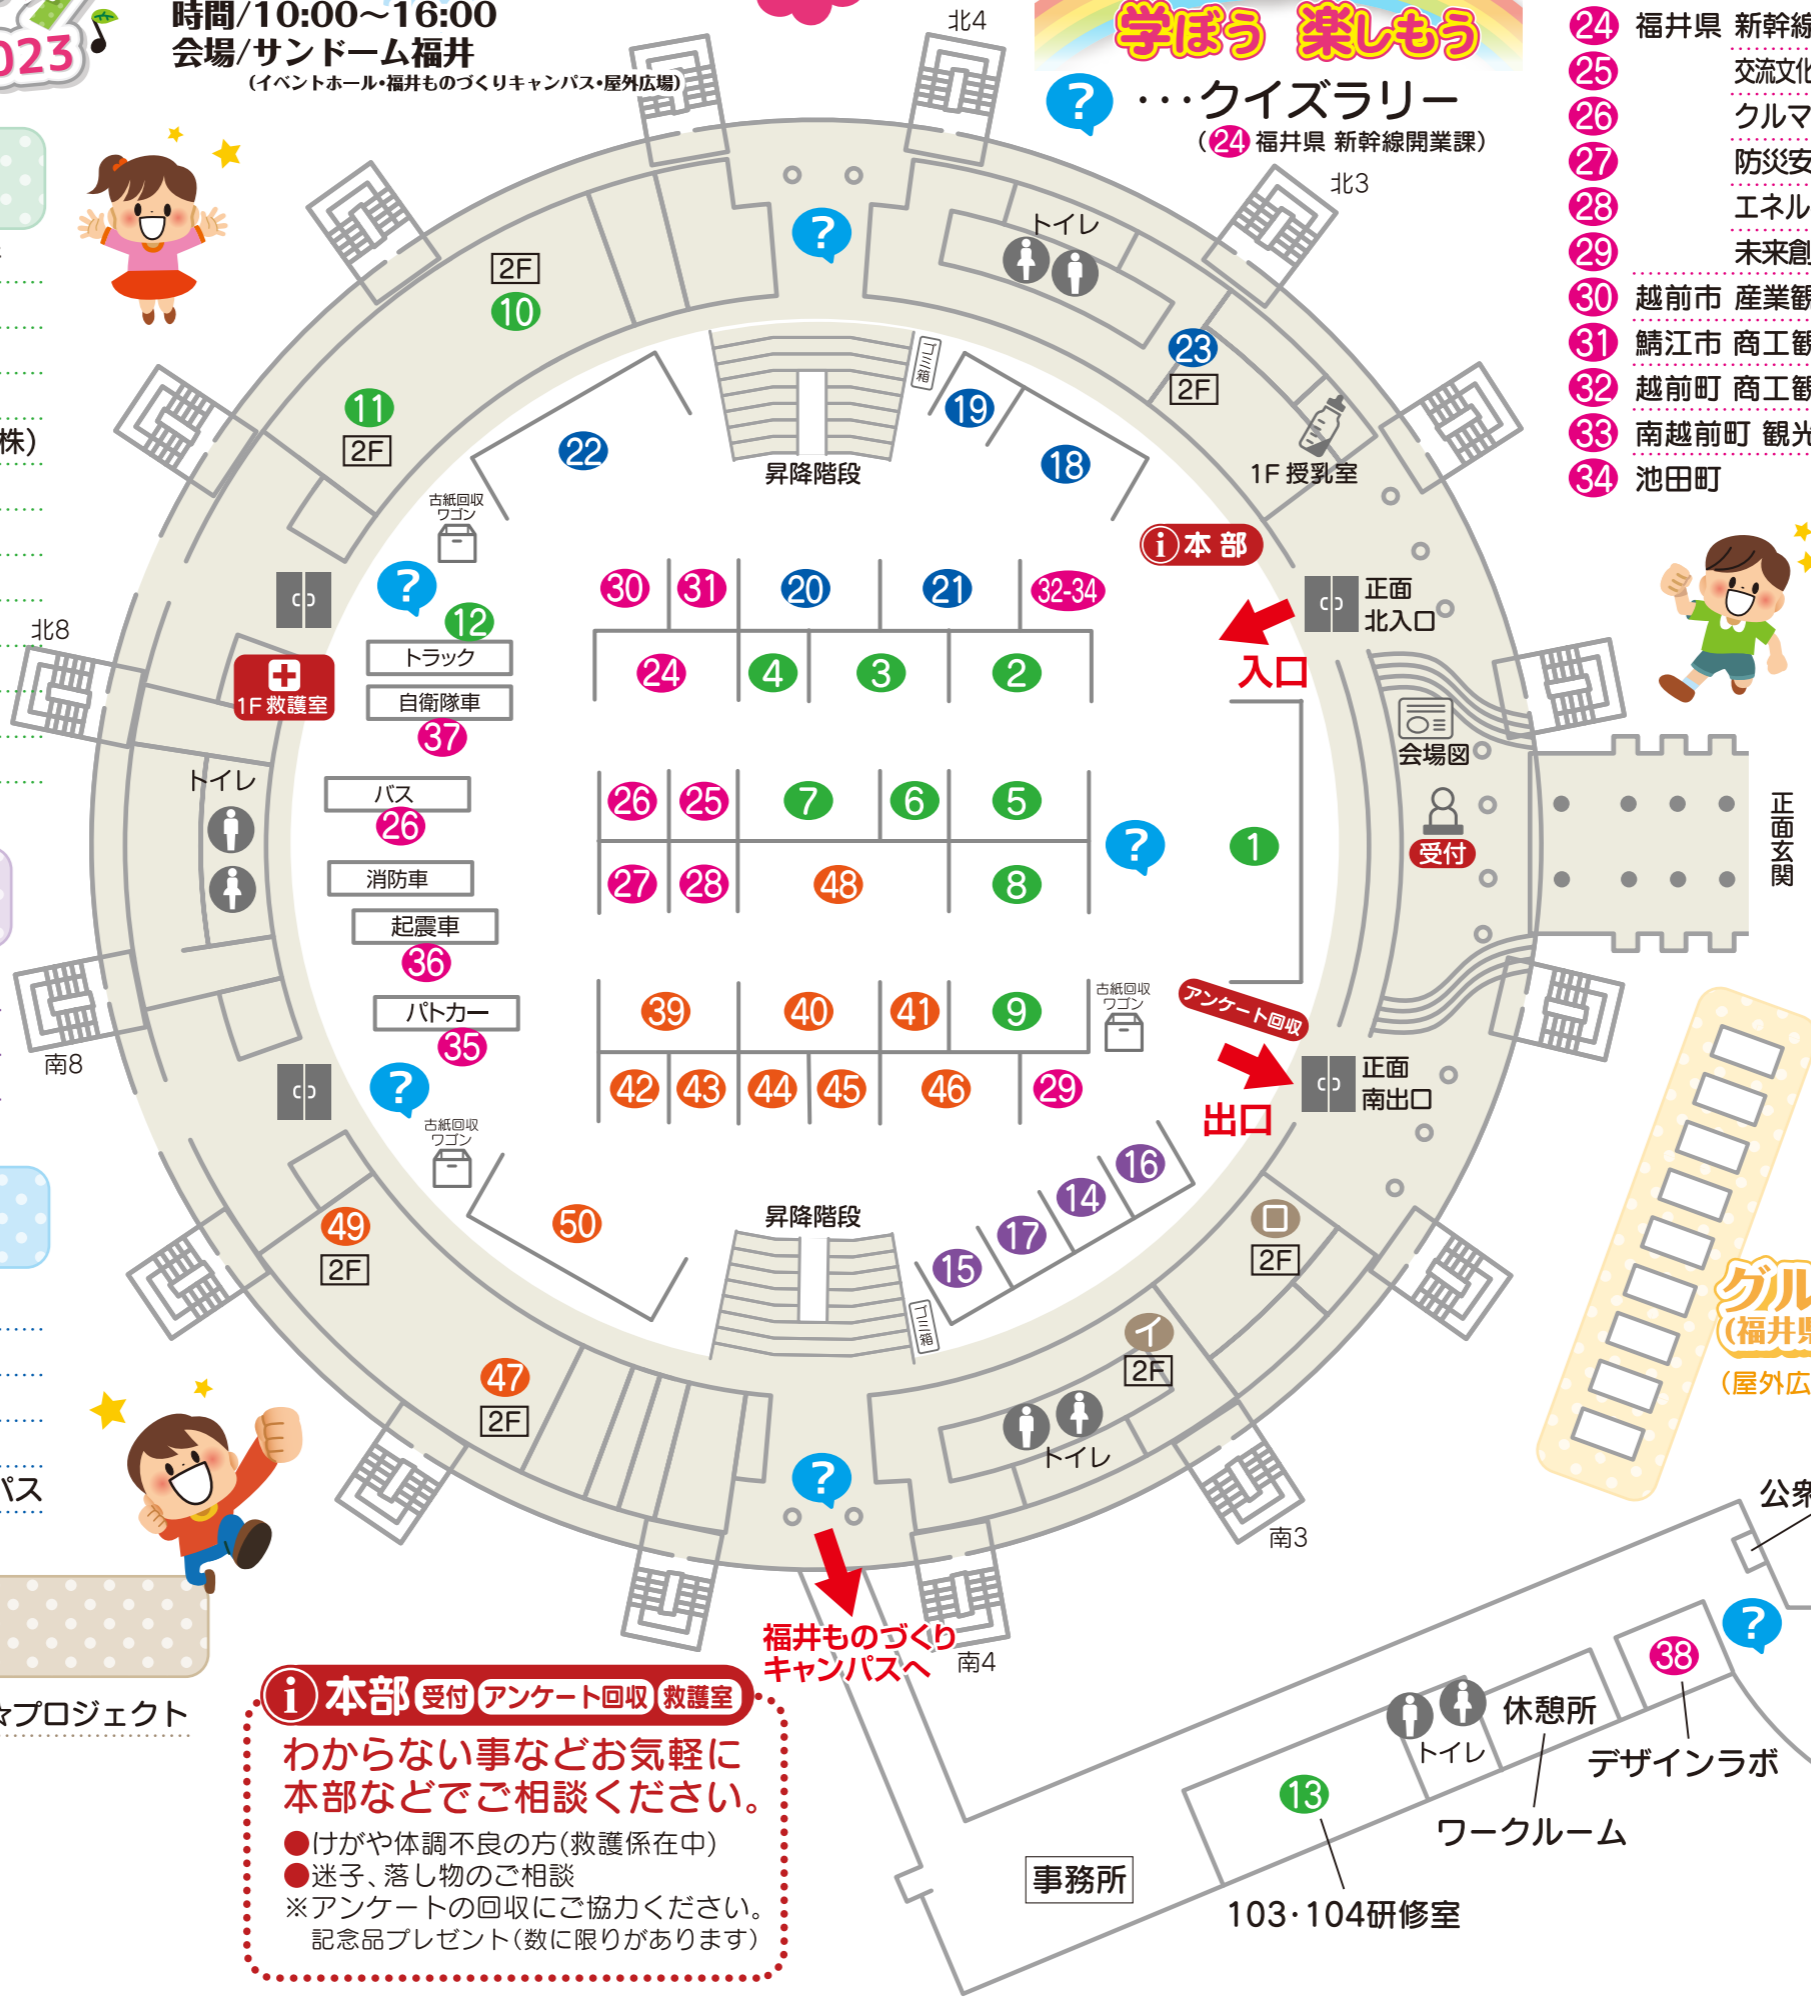

おもしろフェスタ

サンドーム福井2023

令和5年 **8/5(土)・8/6(日)** **入場無料**
 時間/10:00~16:00
 会場/サンドーム福井
(イベントホール・福井ものづくりキャンパス・屋外広場)

行政コーナー

- 24 福井県 新幹線開業課
- 25 交流文化部 文化・スポーツ局文化課&ふくい桜マラソン実行委員会事務局
- 26 クルマに頼り過ぎない社会づくり推進県民会議
- 27 防災安全部 県民安全課&JAF福井支部
- 28 エネルギー環境部 循環社会推進課/環境ふくい推進協議会
- 29 未来創造部 未来戦略課
- 30 越前市 産業観光部
- 31 鯖江市 商工観光課
- 32 越前町 商工観光課
- 33 南越前町 観光まちづくり課
- 34 池田町
- 35 越前警察署
- 36 南越消防組合 東消防署
- 37 自衛隊福井地方協力本部
- 38 デザインセンターふくい

クラブコーナー

- 14 越前漆器協同組合
- 15 福井県陶芸館 & 越前焼青年部会
- 16 福井県和紙工業協同組合
- 17 福井工芸産業振興協議会

学校コーナー

- 18 国立大学法人 福井大学
- 19 福井県立大学 恐竜学部
- 20 仁愛大学
- 21 福井工業大学
- 22 福井県立武生商工高等学校 工業キャンパス
- 23 福井県立坂井高等学校

物販コーナー

- kozu★kozu
- un·cer·tain
- Chako-p
- トリティムクム
- Nikoko
- MOCONE
- Quate
- クラチタ☆プロジェクト