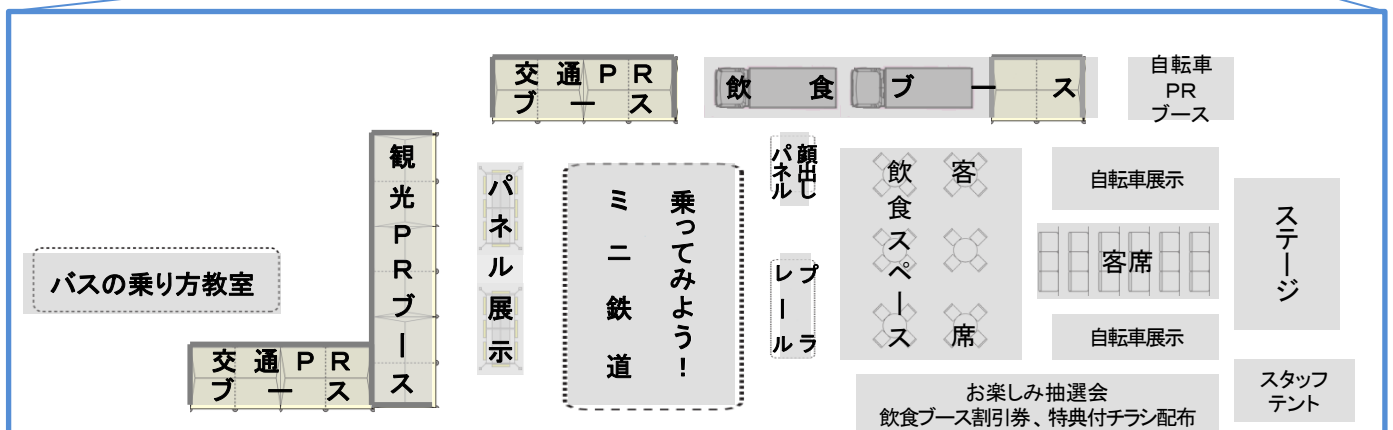

※できるだけ公共交通機関をご利用ください。

主催：福井県並行在来線対策協議会、クルマに頼り過ぎない社会づくり推進県民会議
(事務局 福井県総合政策部交通まちづくり課)
共催：西日本旅客鉄道(株)、福井鉄道(株)、えちぜん鉄道(株)、京福バス(株)、まちづくり福井(株)、(公社)福井県バス協会、
福井商工会議所、福井市、敦賀市、小浜市、大野市、勝山市、鯖江市、あわら市、越前市、坂井市、永平寺町、池田町、
南越前町、越前町、美浜町、高浜町、おおい町、若狭町
協賛：日本労働組合総連合会福井県連合会、福井県高等学校PTA連合会、福井県連合婦人会