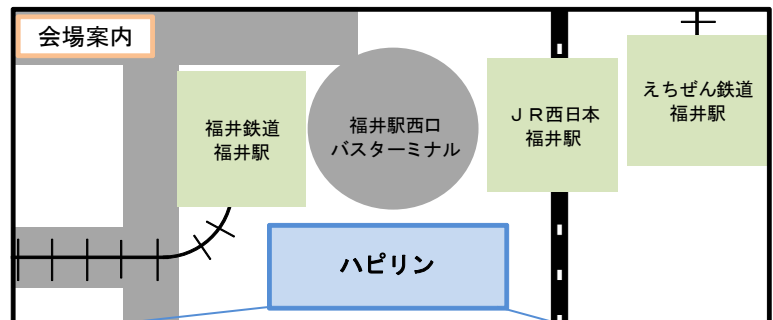

福井鉄道・えちぜん鉄道相互乗入れ1周年記念
福井鉄道駅前延伸1周年記念

ふくい交通フェスタ

ki-bo (キーボ) が初めて福井鉄道福井駅に
やってくる!!
ki-boとレトラムが並ぶ瞬間を見に来てね♪

福井鉄道、えちぜん鉄道グッズが当たる!? お楽しみ抽選会
FUKURAM (フクラム) またはki-boとの自撮り写真を会場で提示すると抽選できるよ
※自撮り写真の枚数や列車の種類に関わらず、抽選はおひとり様1回に限りです (先着300名様 11:20スタート)

【日時】

平成29年3月25日 (土)
10時55分~16時 (雨天決行)

【場所】

ハピリン1階屋根付き広場ハピテラス
福井市中央1丁目2番1号

※できるだけ公共交通機関をご利用ください。

主催：福井県並行在来線対策協議会、クルマに頼り過ぎない社会づくり推進県民会議
(事務局 福井県総合政策部交通まちづくり課)
共催：西日本旅客鉄道(株)、福井鉄道(株)、えちぜん鉄道(株)、京福バス(株)、まちづくり福井(株)、(公社)福井県バス協会、
福井商工会議所、福井市、敦賀市、小浜市、大野市、勝山市、鯖江市、あわら市、越前市、坂井市、永平寺町、池田町、
南越前町、越前町、美浜町、高浜町、おおい町、若狭町
協賛：日本労働組合総連合会福井県連合会、福井県高等学校PTA連合会、福井県連合婦人会