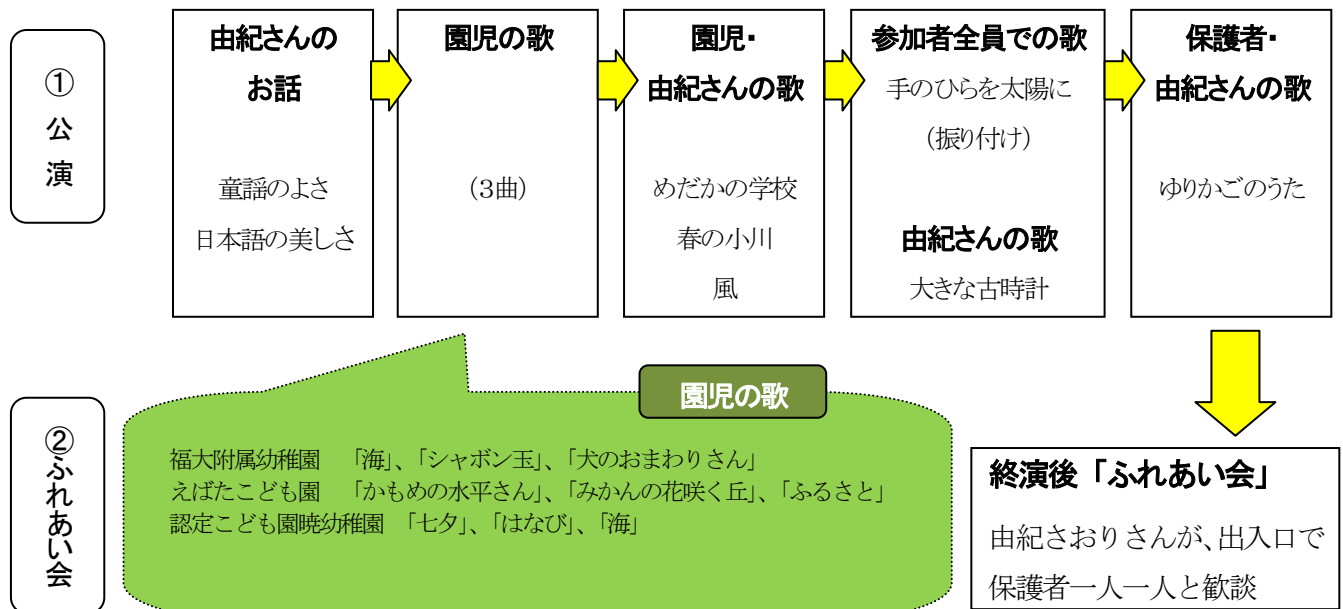

平成30年度 第1回 由紀さおりさんによる「童謡で伝える会」

1 日程

No.	日 時	開催園	参加園	参加者数
1	7月19日(木) 13時30分～16時10分	福井大学附属幼稚園 (福井市二の宮4-45-1)	福井大学附属幼稚園	147名 4～5歳児 77名 保護者等 70名
2	7月20日(金) 9時20分～11時10分	えばたこども園 (福井市江端町12-9)	えばたこども園	170名 3～5歳児 50名 保護者等 120名
3	7月20日(金) 13時00分～15時20分	認定こども園暁幼稚園 (福井市久喜津町64-25-1)	認定こども園暁幼稚園	174名 4～5歳児 87名 保護者等 87名

計 491名

2 内容

童謡で伝える会は、①由紀さんと園児・保護者等と一緒に歌う「公演」と ②由紀さんと保護者等との「ふれあい会」で構成します。

3 開催実績

- ・平成24～29年度の5年間で、13回39公演を、15市町92園（保育所61園、幼稚園17園、認定こども園14園）で開催
- ・これまでに、9,251名（園児3,781名、保護者等5,470名）が参加