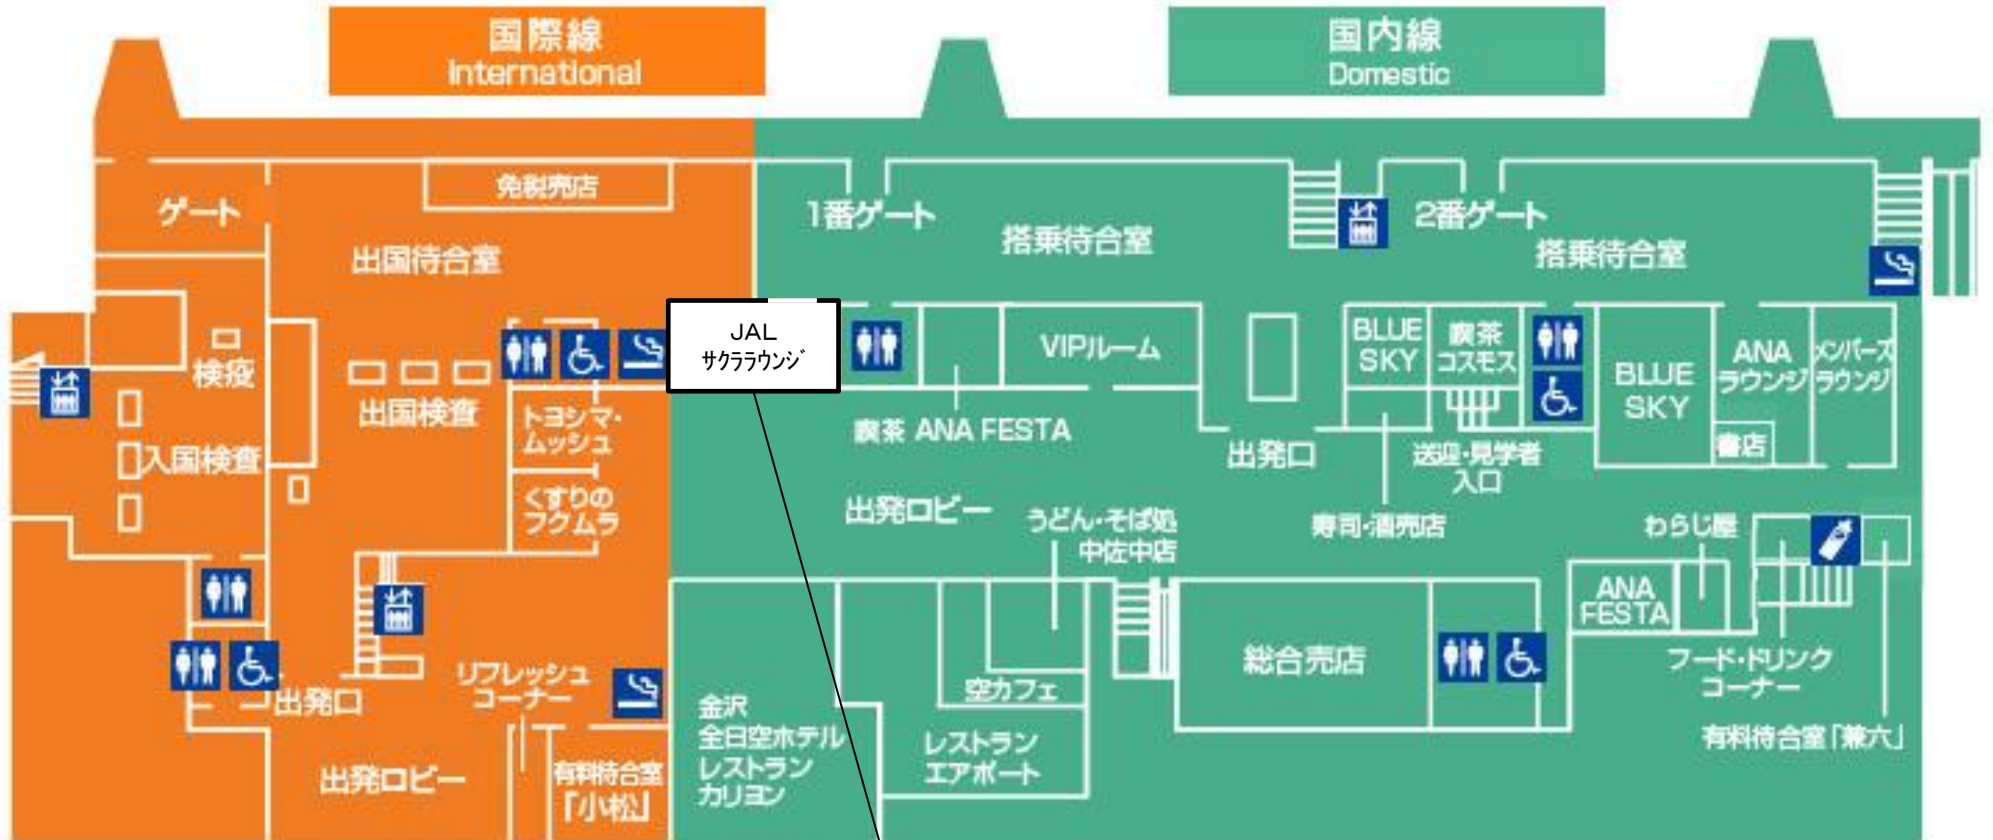

# 小松空港1階 配置図

恐竜広告掲出

# 小松空港2階 配置図

JAL  
サクララウンジ

恐竜ポスター掲出場所