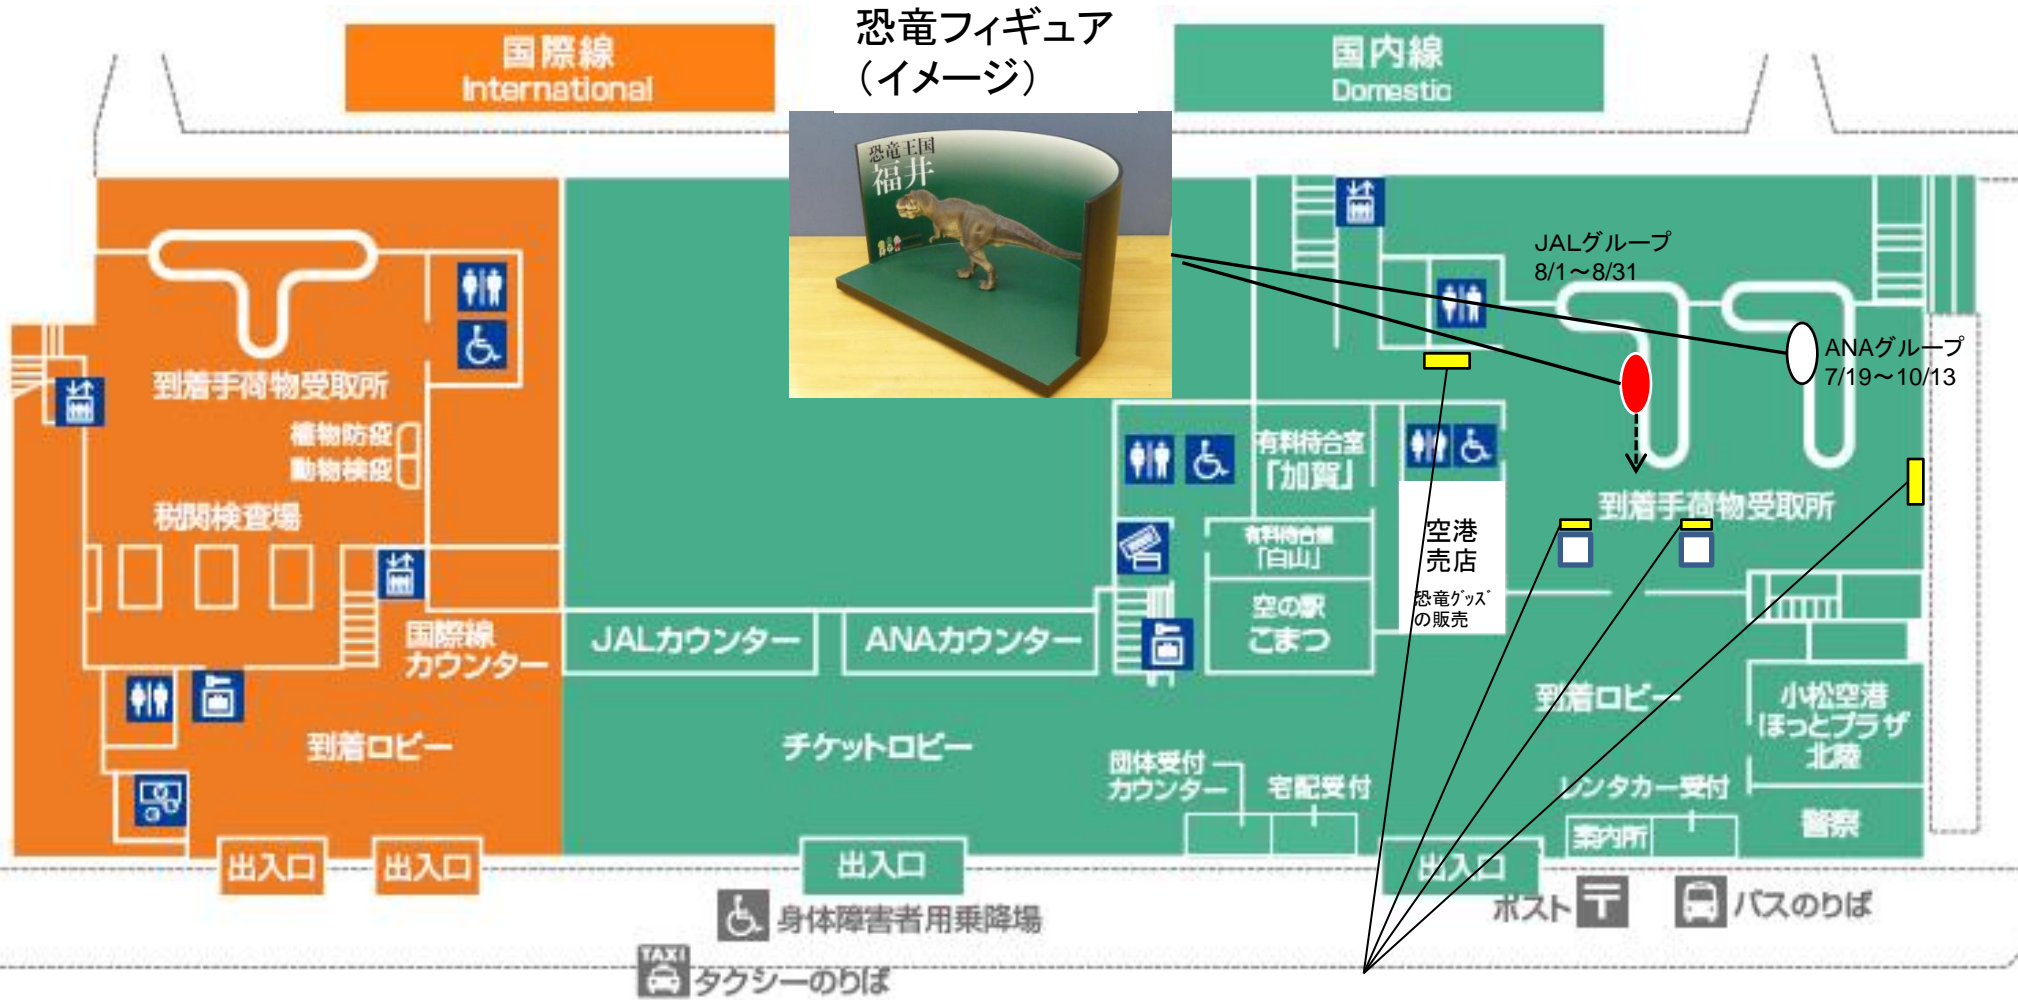

# 小松空港1階 配置図

恐竜広告掲出

# 小松空港2階 配置図

JAL  
サクララウンジ

恐竜ポスター掲出場所