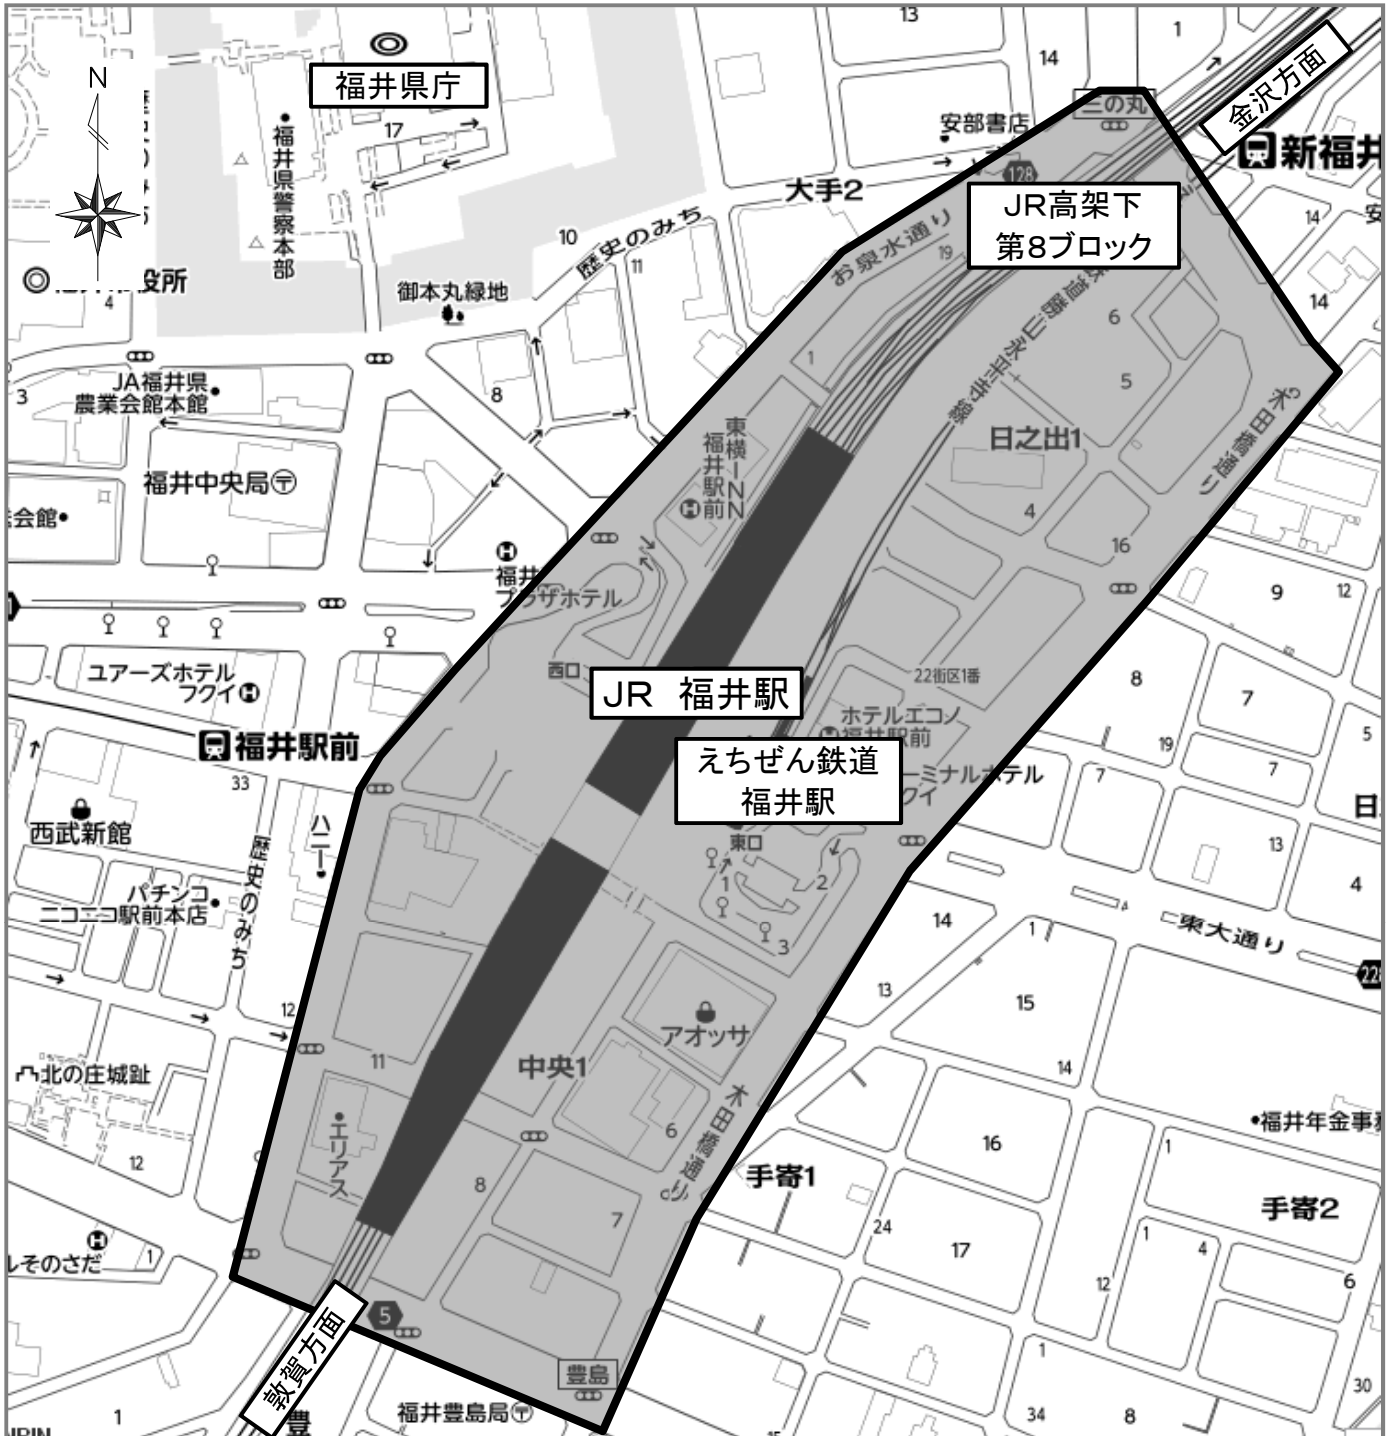

福井駅周辺クリーンアップ運動 位置図

<参加団体>

- 西日本旅客鉄道(株)金沢支社福井地域鉄道部
- えちぜん鉄道(株)
- 独立行政法人鉄道建設・運輸施設整備支援機構
- 福井駅西口中央地区市街地再開発組合
- 公益社団法人福井県バス協会
- 一般社団法人福井県タクシー協会
- 福井市 都市整備室、都市計画課、新幹線推進室、
地域交通課、自転車利用推進課、駅周辺整備課
- 福井県 交通まちづくり課、新幹線建設推進課、都市計画課、
環境政策課、福井土木事務所、福井駅周辺整備事務所
- その他関係工事業者 (名工・半澤特定建設工事共同企業体、大鉄工業株式会社、西日本電気システム株式会社、
阪和電設株式会社、株式会社竹中工務店)