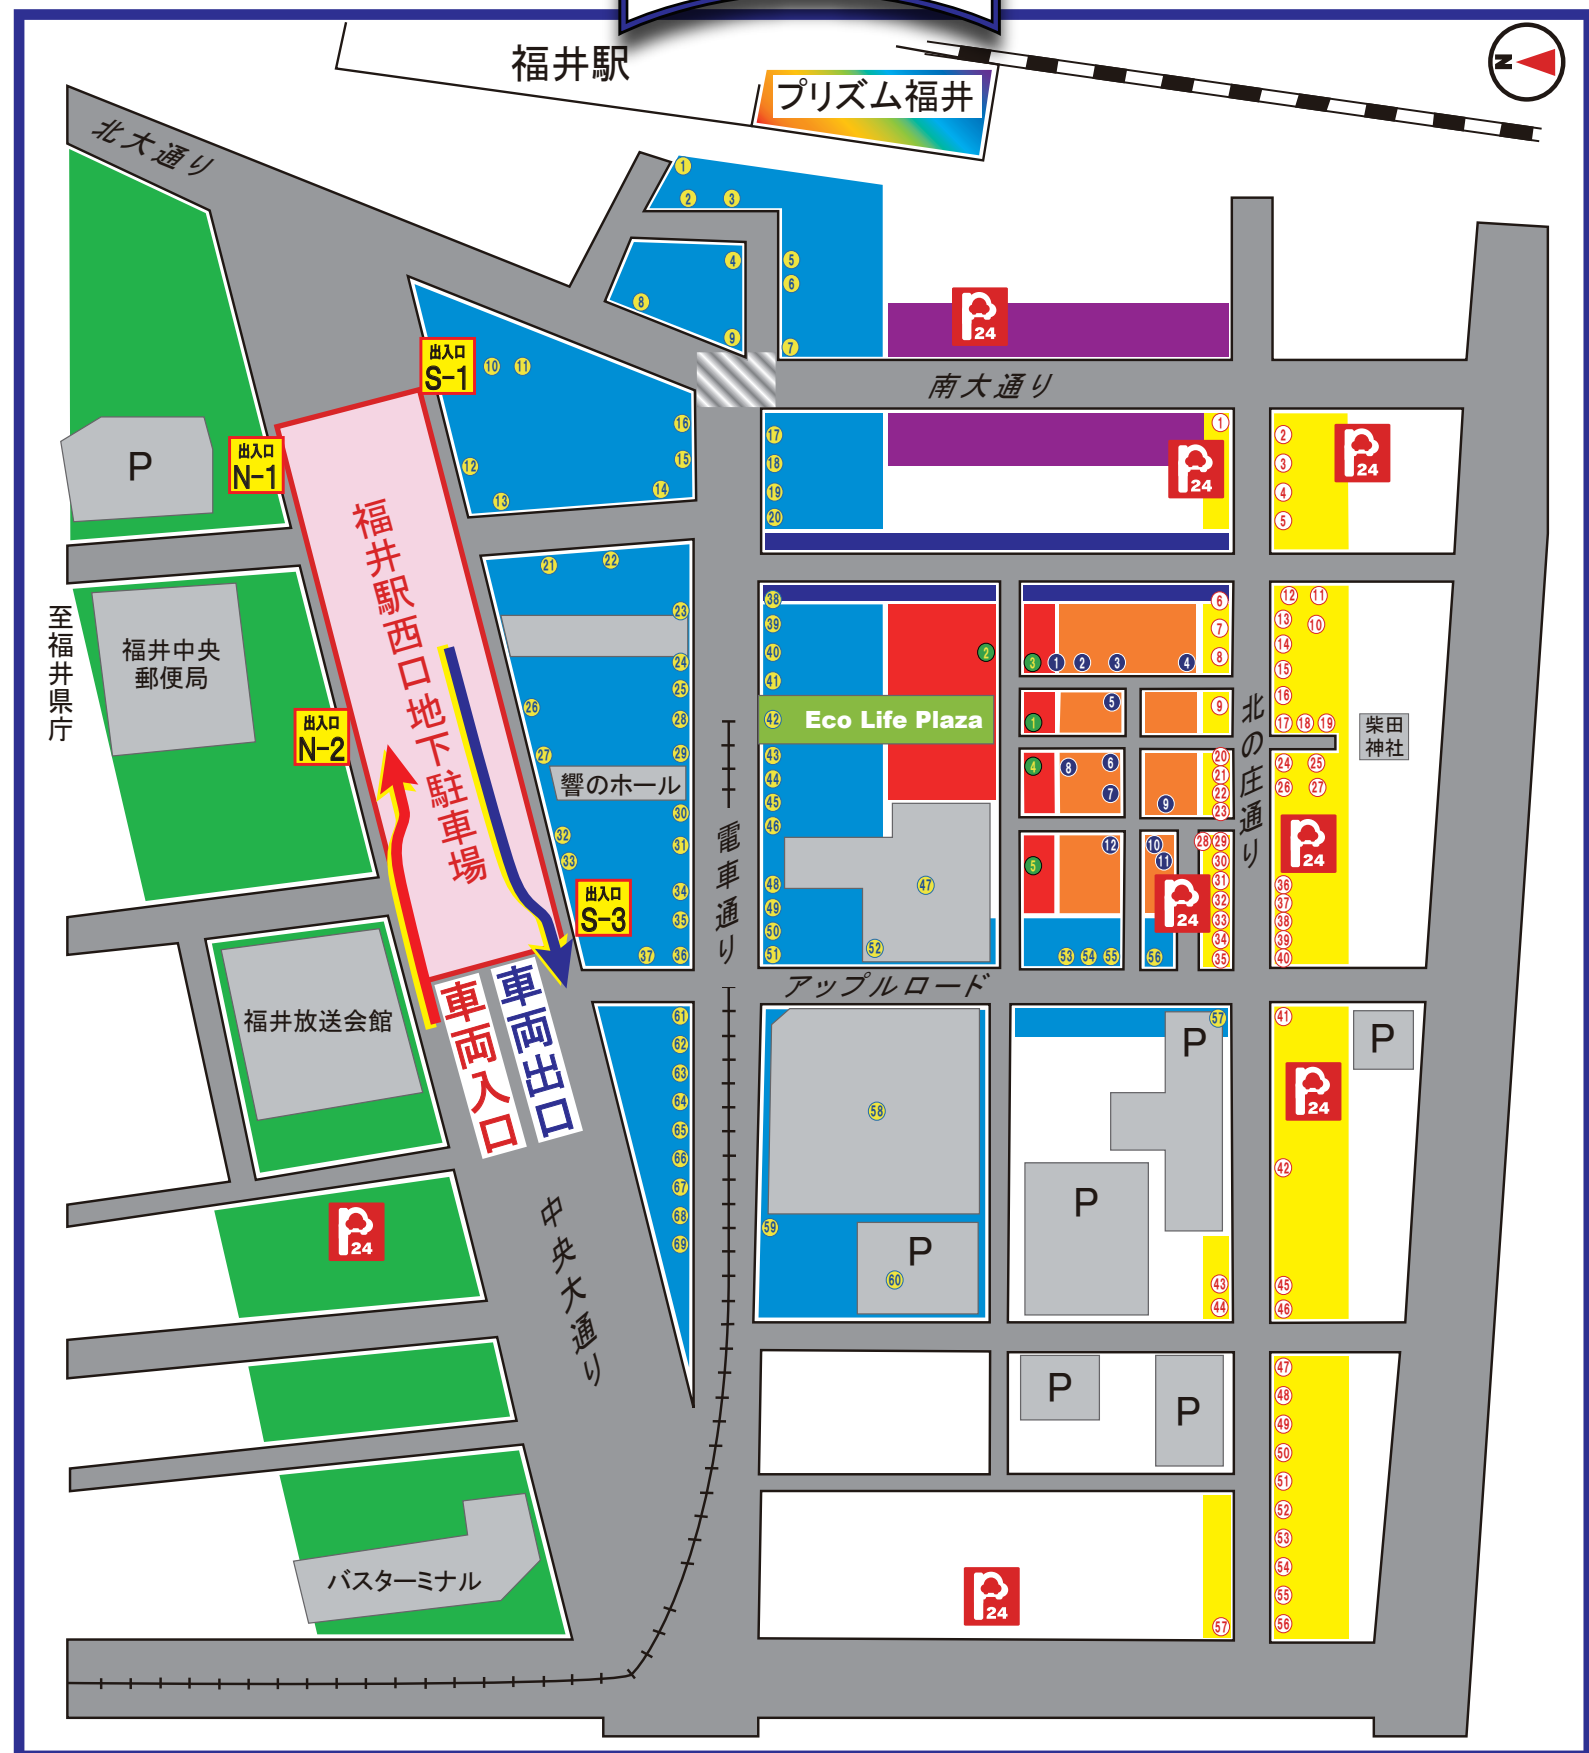

大手町通り商店街

みなみ通り商店街

プリズム福井

チカちゅー

提携店MAP

平成20年3月3日 現在

サンロード北の庄商店街

- | | |
|--|--------------------------------------|
| 1 グローブ | 28 ONE&ONLY |
| 2 福そば | 29 SECOND |
| 3 ファッションギャラリーきどーる(1F)
/ 福井のアメ横タケイ(1F) | 30 Maacher |
| 4 鮮魚と旬のてらしま(2F) | 31 パラエティ- |
| 4 仁平寿司 | 32 ROBES UOMO KONDO |
| 5 エステ・メイク 青山 | 33 ラビリッシュ |
| 6 理容マエナミ(1F) | 34 Now Were This(1F)
Cocorone(2F) |
| 7 珍々亭(2F) | 35 リトルハチ |
| 7 OVUM | 36 SUPREMO |
| 8 N. K. B | 37 HOTMAN |
| 9 ミラドル トモダ | 38 BEKKU |
| 10 ココット | 39 岡島酒店 |
| 11 KURA | 40 福邦銀行 |
| 12 あぶらや | 41 宮崎医院 |
| 13 K's borsa | 42 三國屋善五郎 |
| 14 @GALORE(1F) | 43 SE7EN(1F) |
| 15 海賊艇(2F)/見返り美人(2F) | 44 中清 |
| 15 BRAVO | 45 TRANSFER |
| 16 東京海上日動ビル | 46 コムギヤルソ 福井 |
| 17 ANTELOPE | 47 ダイニングカフェ WEATHERS |
| 18 Re coeur | 48 理容ヨシダ |
| 19 フルール ホリ | 49 IPSIRON |
| 20 Detail deau | 50 朝日生命福井中央ビル |
| 21 太陽スポーツ | 51 ビストロ後藤(1F)/キッチン(2F) |
| 22 PARROT◆CRY | 52 FROS HAIR |
| 23 T. Select | 53 西遊記 |
| 24 太陽スポーツ | 54 かおり整骨院 |
| 25 HERTS(1F) | 55 増永眼鏡店 |
| 26 BATSUTAKAHASHI | 56 ほたに |
| 27 ニューオーカン | 57 ラブライダルファクトリー |