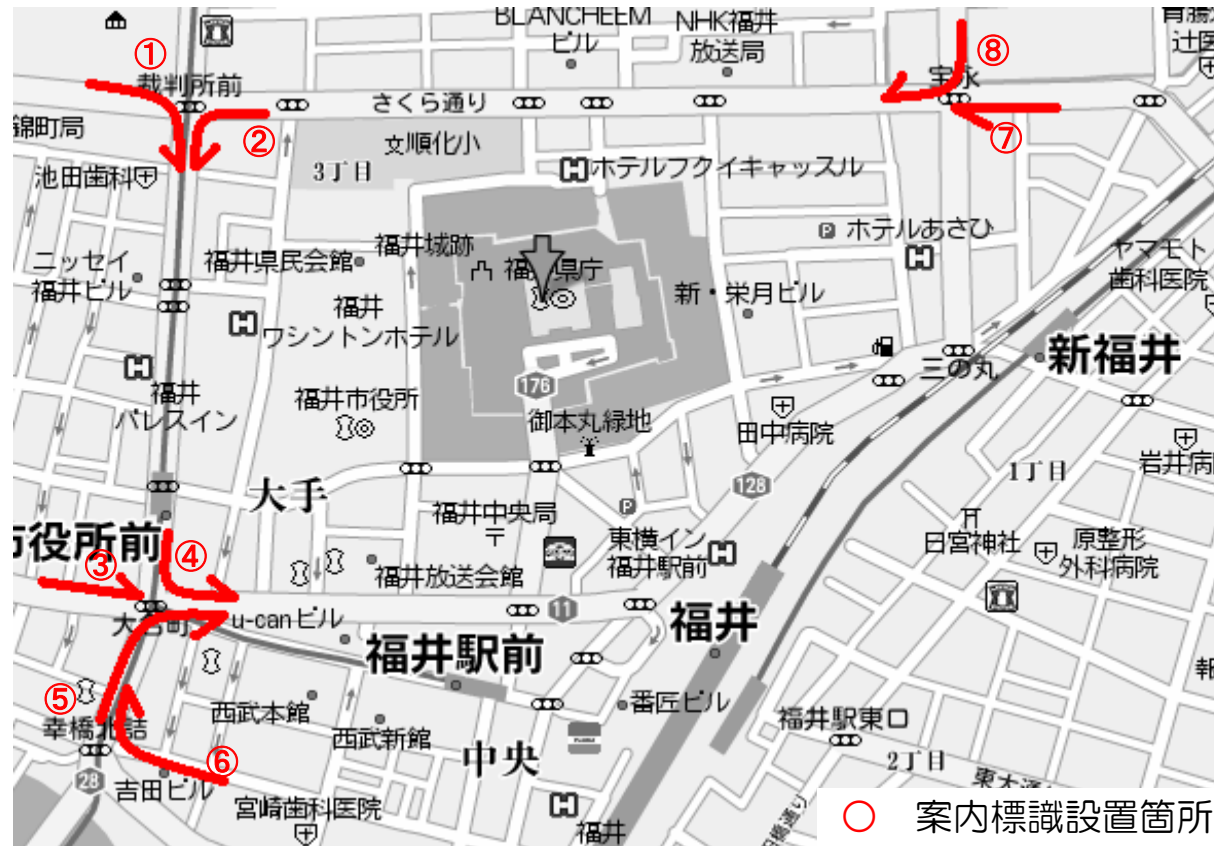

福井駅西口地下駐車場 道路案内標識(設置イメージ)

裁判所前交差点付近 ①

裁判所前交差点付近 ②

宝永交差点付近 ⑧

大名町交差点付近 ③

○ 案内標識設置箇所

宝永交差点付近 ⑦

大名町交差点付近 ④

大名町交差点付近 ⑤

幸橋北詰交差点付近 ⑥