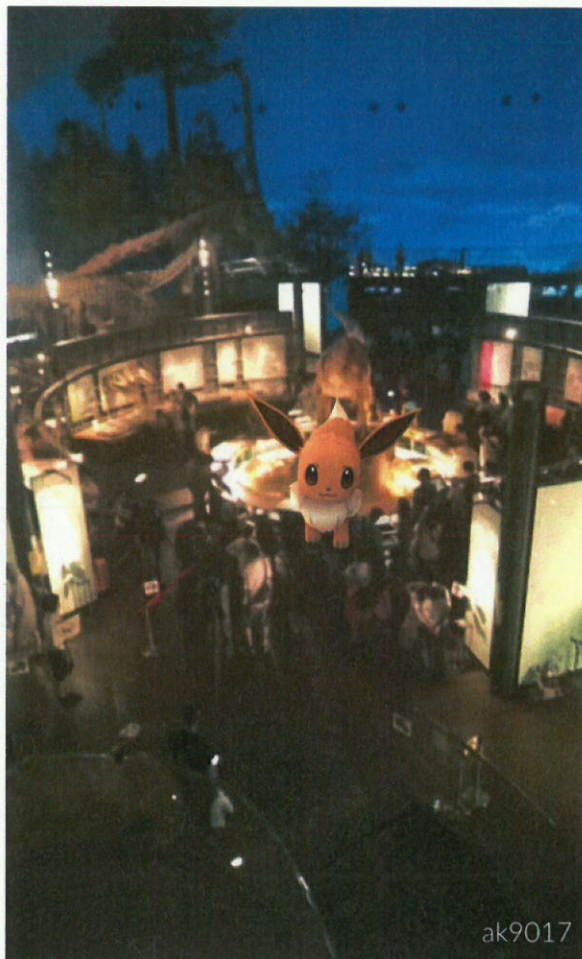

ak9017

フォローする

恐竜博物館でポケモンgo!

2016年7月29日 17:01