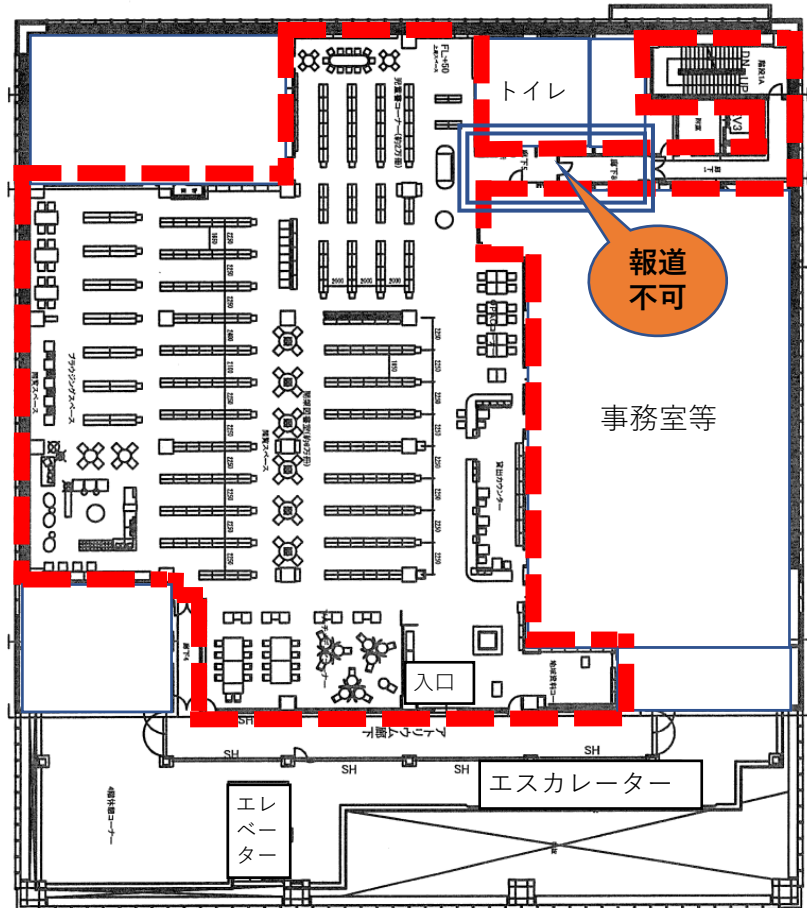

取材エリア

【訓練参加者】

アオッサ施設内職員

【訓練の公開】

4階桜木図書館、地下2階駐車場、4階～地下2階までの避難経路（階段）のみ公開

【その他】

- ・4階桜木図書館の二重線で囲った区画は、セキュリティの都合上報道不可とします。この区画の映像・写真等を報道に使用しないでください。
- ・取材エリア以外には立ち入らないようにしてください。
- ・訓練中、参加者への取材はご遠慮願います。

取材エリア

4 F 桜木図書館