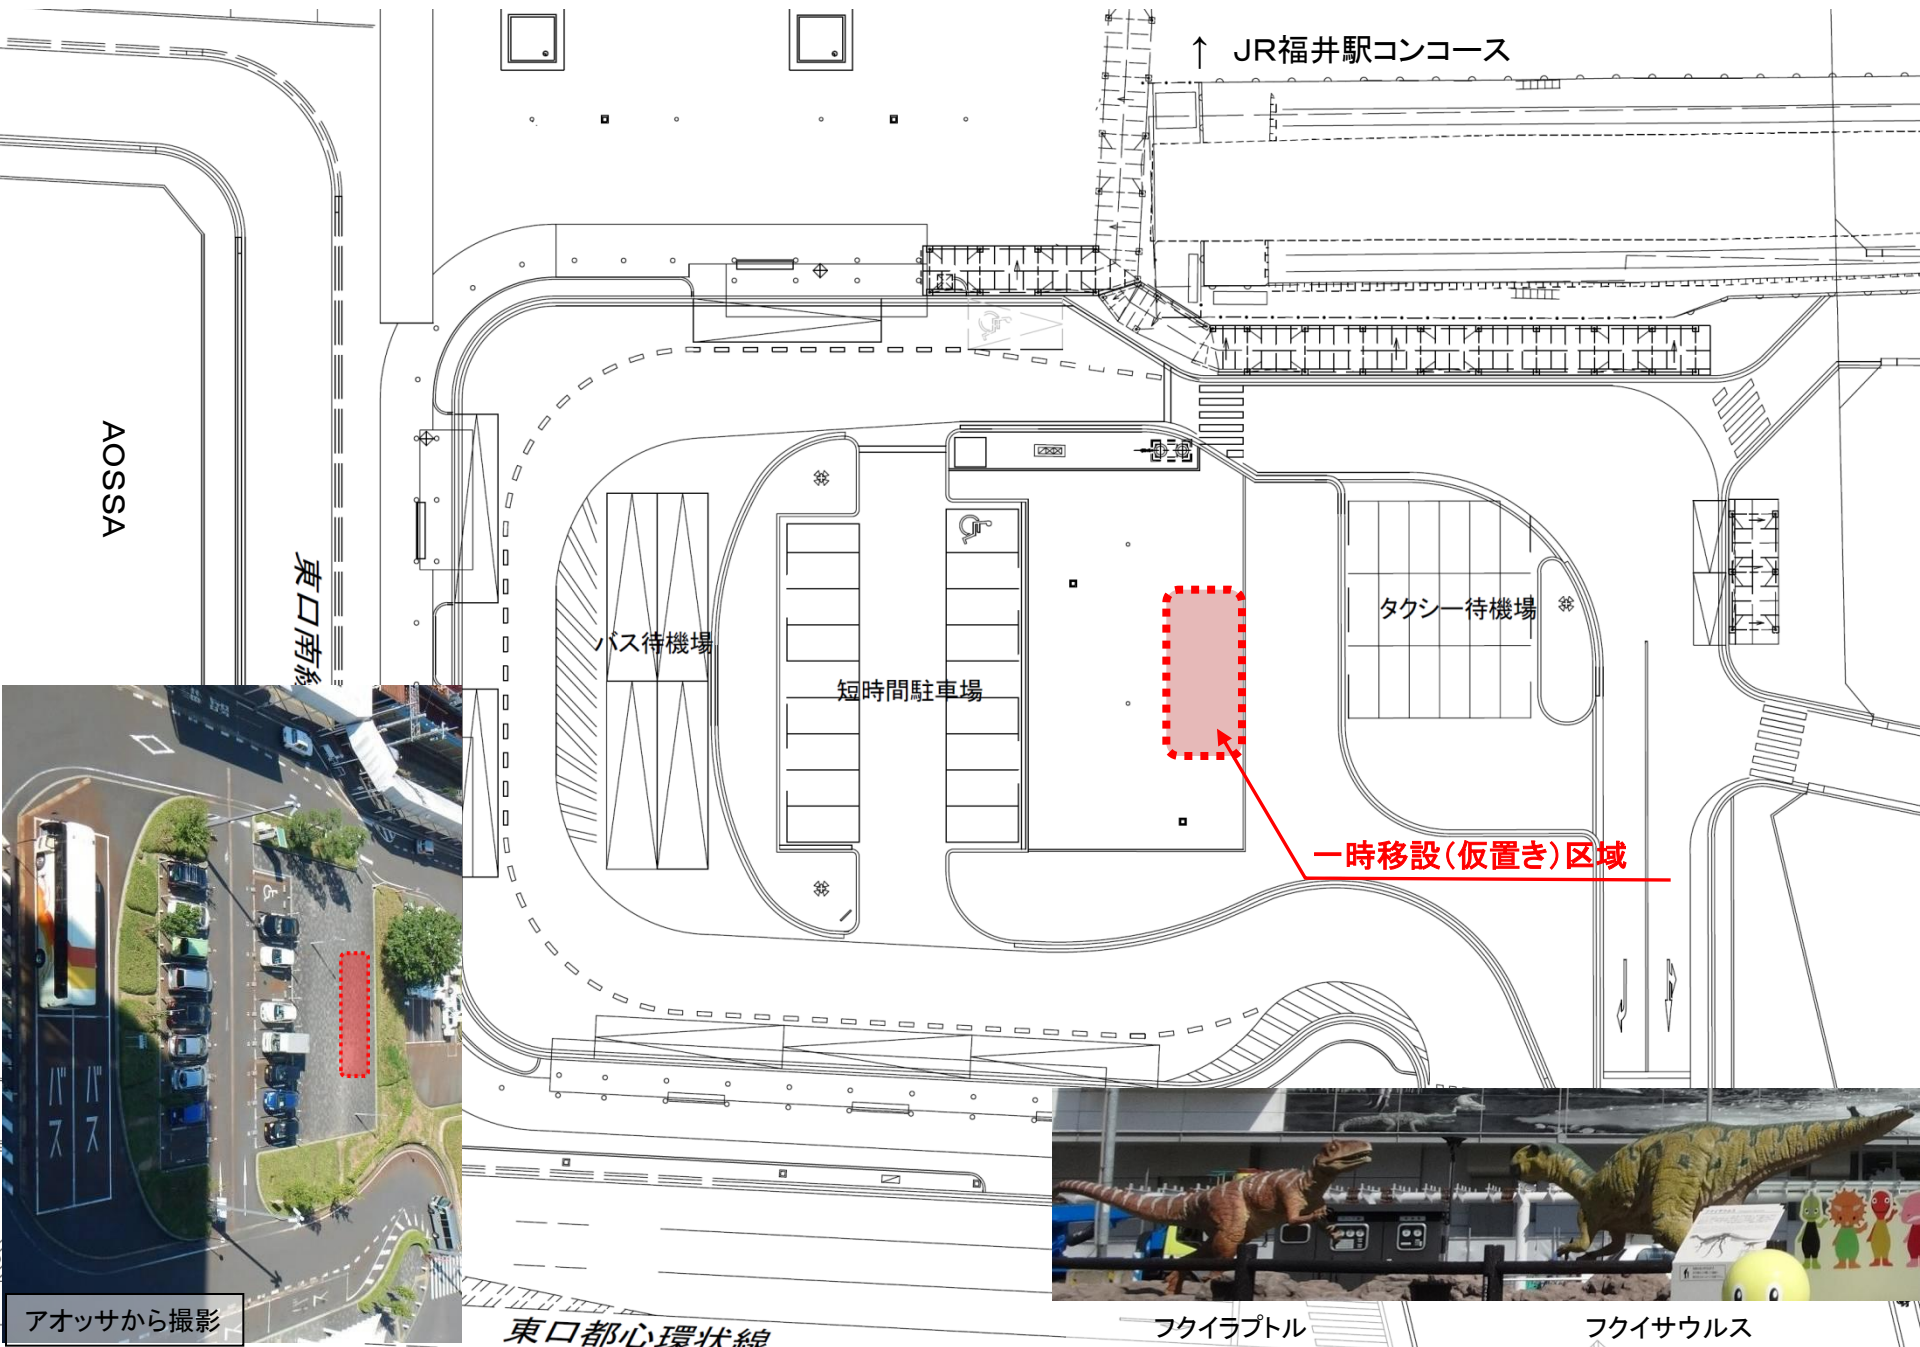

# フクイラプトルとフクイサウルの一時移設(仮置き)場所

↑ JR福井駅コンコース

AOSSA

東口南線

バス待機場

短時間駐車場

タクシー待機場

一時移設(仮置き)区域

アオッサから撮影

東口都心環状線

フクイラプトル

フクイサウルス