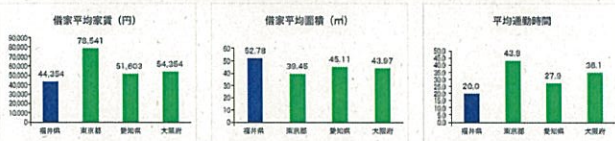

いい転職が、未来を変える。

DODA 転職なら、求人検索・転職サイトDODA (デュージャ)

会員登録する(無料) ログイン
転職履歴 検閲リスト Web履歴

求人情報を探す

エージェントサービス

スカウトサービス

転職成功ガイド

イベント

ヘルプ

Uターン・Iターン情報 福井県

福井県へ帰りたい、福井県で暮らしたいとお考えの方に、Uターン・Iターン転職に役立つ、暮らしと求人の情報をご紹介します。

福井県の自治体のUターン・Iターンへのサポート

Uターン・Iターン転職を進める上で、さまざまなサポートが受けられます。自治体の相談窓口、住まい探しに役立つ情報、そのほかにも受けられるサポートの例をまとめました。

自治体の相談窓口はこちら

> ふるさと福井移住促進協議会 (福井Uターンセンター)

住まいを探すなら

> ふくい空き家情報バンク

こんなサポートも

※市町村によって異なるため、詳しくは相談窓口にお問い合わせください
若年夫婦対象の家賃補助、住宅建設費の一部補助など

福井県Uターン・Iターン相談窓口

あらかじめ、幸せだったらいいな。

幸せ度いちばん福井県

福井Uターンセンターの相談窓口は福井、東京、名古屋、大阪の4か所にあります。無料職業紹介や、Uターン就職に関する情報提供など、個別ニーズに応じた就職支援を行っています

- > 福井県ではたらく万のインタビューはこちら
- > 福井県/幸福度ランキングはこちら
- > 福井Uターンセンターの相談窓口はこちら

福井県の自治体が提供する求人特集

福井県の自治体からDODAに提供された、「福井県で働ける求人情報」をご紹介します。福井へのUターン・Iターン転職をお考えなら、希望の仕事を探してみませんか。

福井県の自治体が提供する求人特集を見る

求人検索

職種で探す

- > 営業職
- > 事務・アシスタント
- > 技術職 (組み込みソフトウェア)
- > 技術職 (建設・建築・不動産・プラント・工場)
- > 技術職 (食品・畜産・飼料)
- > 金融系専門職
- > 販売・サービス職
- > 公務員・教員・農林水産関連職
- > 企画・管理
- > 技術職 (SE・インフラエンジニア・Webエンジニア)
- > 技術職 (機械・電気)
- > 技術職 (化学・農材・化粧品・トイレクリー)
- > 医療系専門職
- > 専門職 (コンサルティングファーム・専門事務所・監査法人)
- > クリエイター・クリエイティブ職

福井県で働けるすべての求人を見る

福井の暮らし情報

Uターン・Iターン転職に役立つコンテンツ

- **【転職成功事例】U・Iターン 5人の場合**
  U・Iターンでも希望条件に叶わず、転職成功を手に入れた5人のエピソード
- **転職求人検索レポート (関東/中部/関西)**
  転職市場のトレンドを示す指標
- **U・Iターンの転職活動で気になること**
  U・Iターンならではの転職活動、意外と気付かないポイントを確認してみませんか。

他の都道府県のUターン・Iターン情報を見る

- 北海道
- 東北 青森 | 岩手 | 宮城 | 秋田 | 山形 | 福島
- 関東 茨城 | 栃木 | 群馬 | 埼玉 | 千葉 | 東京 | 神奈川 | 山梨
- 東海 岐阜 | 静岡 | 愛知 | 三重
- 北陸越前 新潟 | 富山 | 石川 | 福井 | 長野
- 関西 滋賀 | 京都 | 大阪 | 兵庫 | 奈良 | 和歌山
- 中国 鳥取 | 島根 | 岡山 | 広島 | 山口 | 徳島 | 香川 | 愛媛 | 高知
- 九州・沖縄 福岡 | 佐賀 | 長崎 | 熊本 | 大分 | 宮崎 | 鹿児島 | 沖縄

より詳しい業界動向、あなたに合った非公開求人
面接のアドバイスなどを知りたい方はこちら

エージェントサービスに申し込む

Twitter | LINE | 349 | Bookmark

福井に独立DODA (デュージャ) の検索資料

DODA転職サービス	専門サイト	業界別転職情報	地域別サイト	転職イベント	転職情報
転職1stステップ	ITエンジニア	IT転職	札幌	DODA転職フェア	転職活動/転職準備/転職面接/転職成功/転職後の生活/マネージャー/営業/企画/総務/経理/人事/労務/システム/平均年収/生活費/転職理由/転職後の待遇/仕事満足度/転職後のキャリア/転職後の転職/転職後の転職
転職エージェントサービス	モノづくりエンジニア	金型転職	仙台	会社説明会/個別相談	
求人・求人検索サービス	メディア/カル	メーカー転職	東京・横浜		
スカウトサービス	エグゼクティブ	営業/企画/経理/総務	名古屋	転職サイト	
	グローバル	製造/建設	大阪・京都	求人検索サイト	
	中国	製造/建設	広島		
			福岡		

転職サイト DODAシェア

利用規約 | 免状申請 | サイトマップ | お問い合わせ

インテリジェンスグループについて

転職 | エンジニア | 事務 | 営業 | エグゼクティブ | 総務 | IT/IT | 求人 | 転職 | 中国 | 製造 | 建設 | 転職フェア | 採用 | 求人検索 | 派遣 | アルバイト | インテリジェンスグループ一

求人検索のやり方について

© Intelligence Ltd.