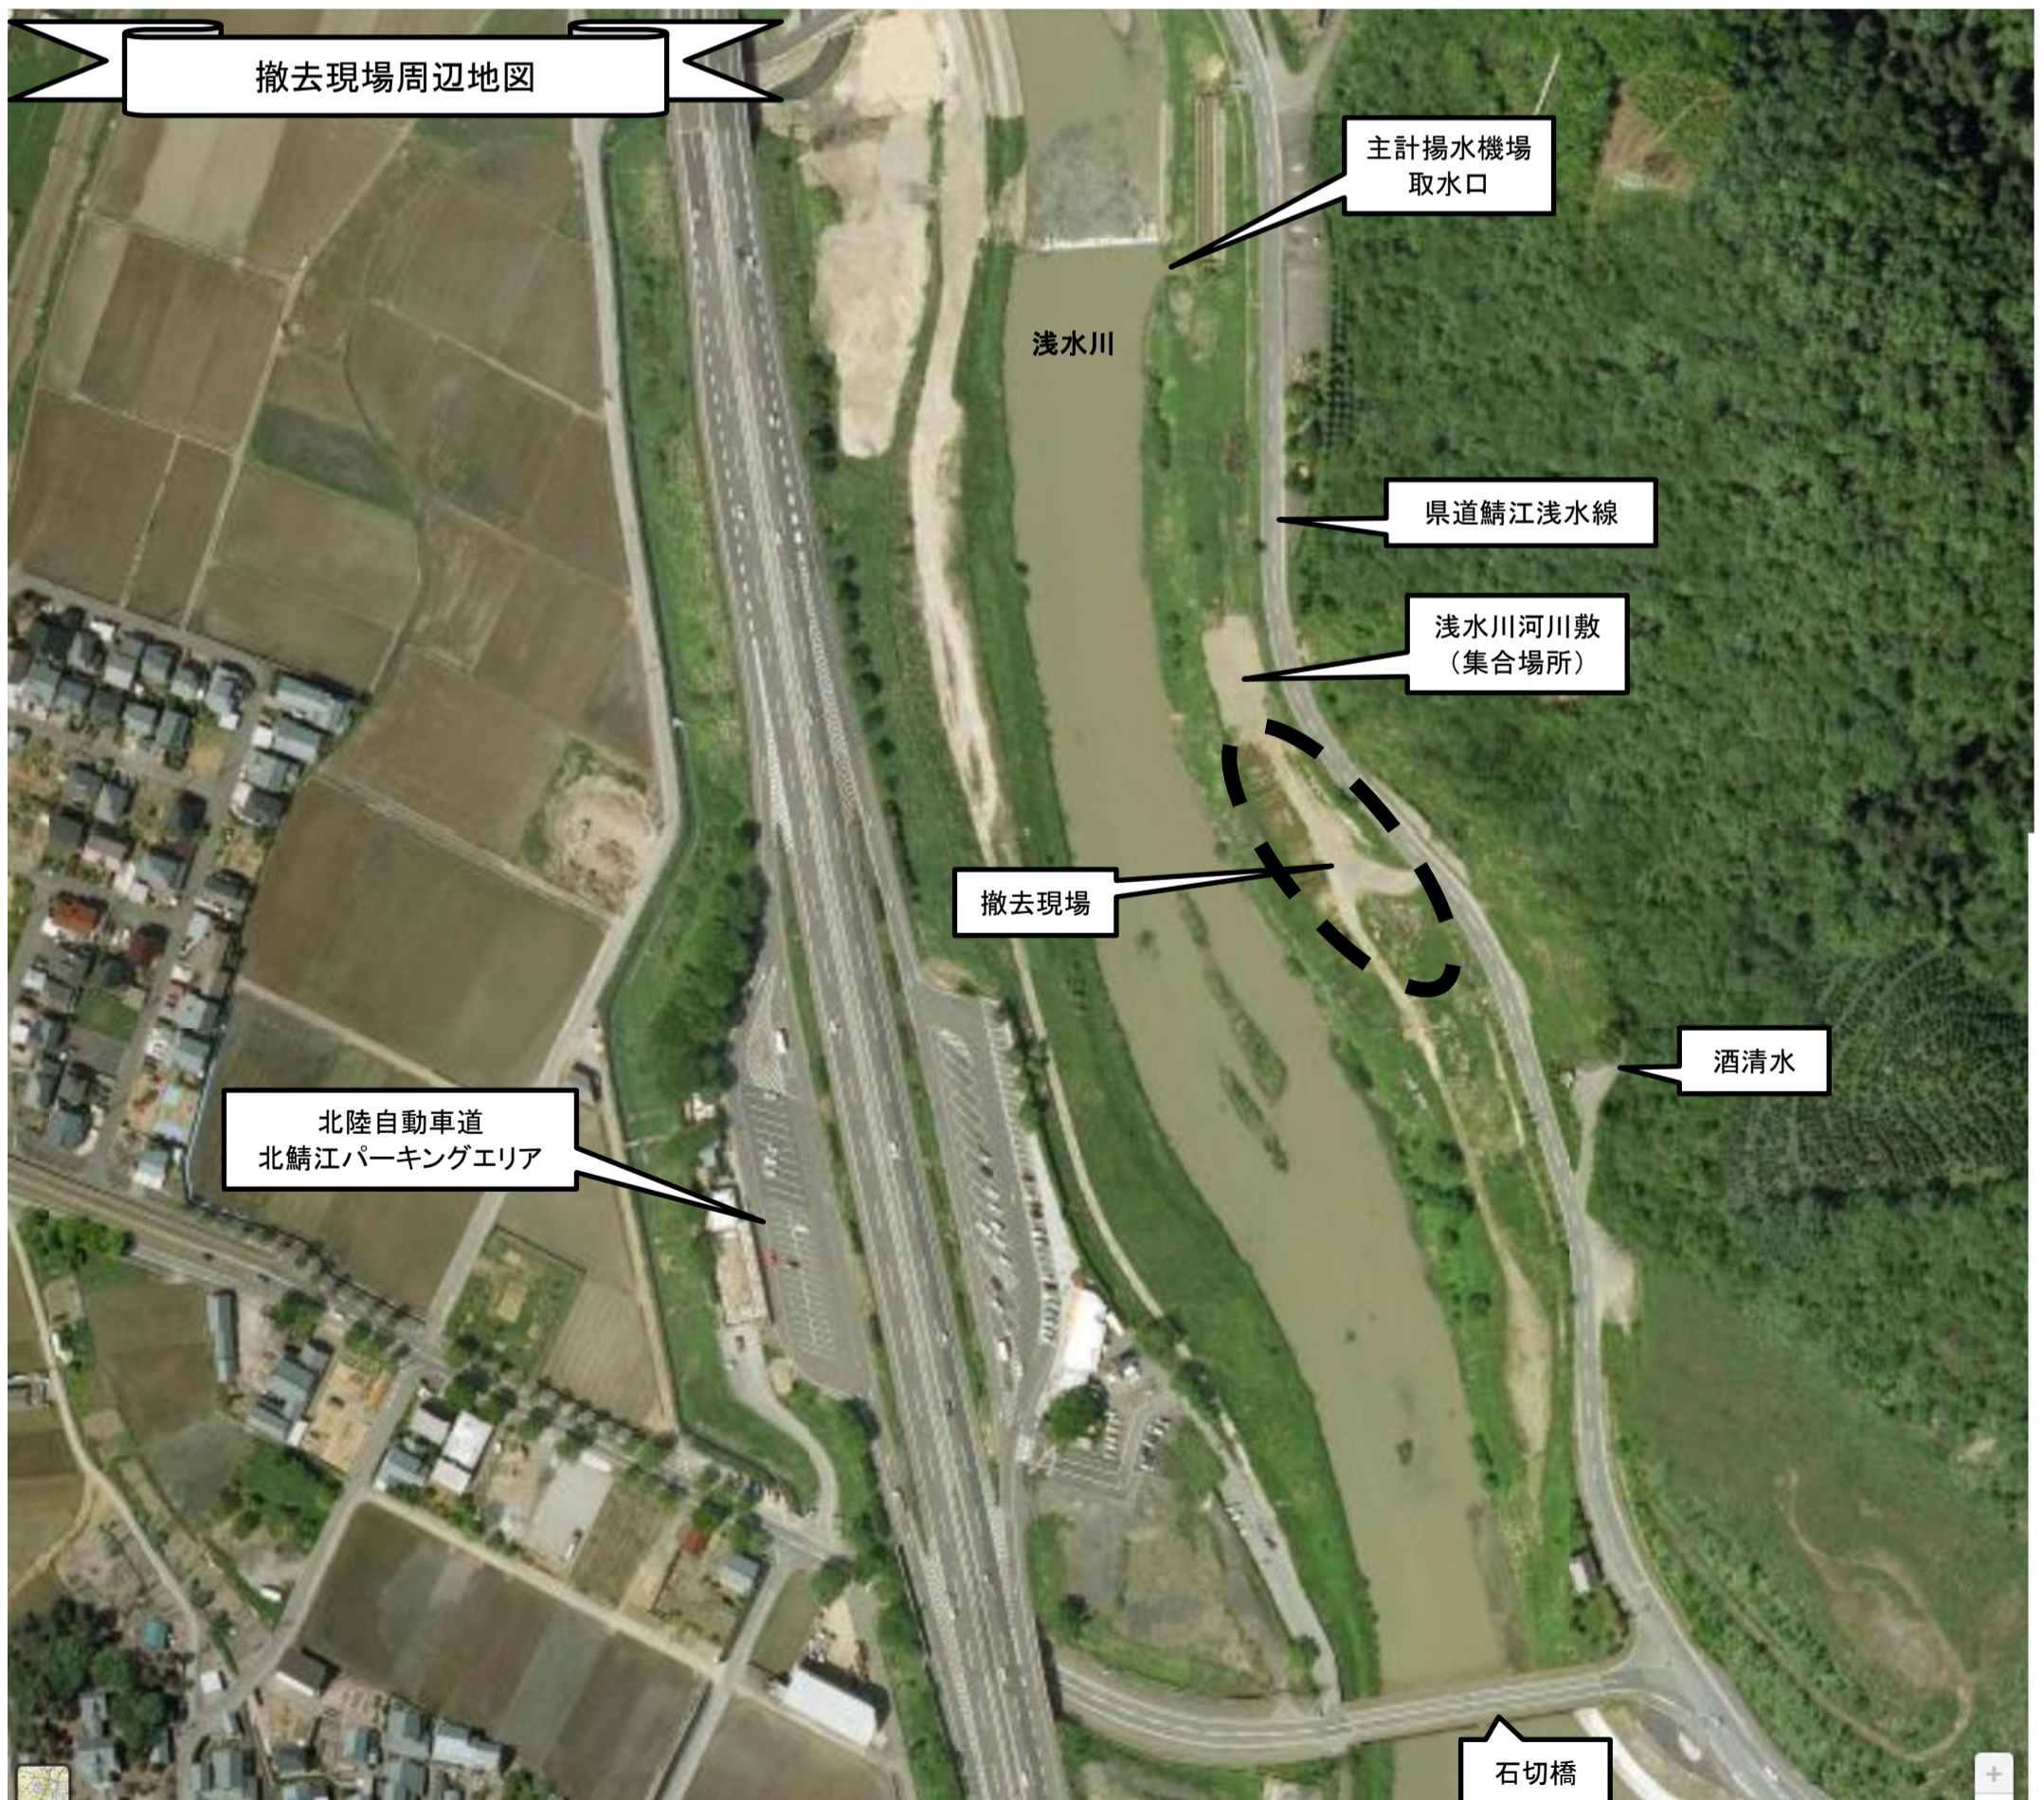

この地図は、国土地理院発行の1万5,000分の1地形図(福井市)を使用して作成したものである。

この地図は、国土地理院発行の2,000分の1地形図、航空写真(福井市、鯖江市)を使用して作成したものである。