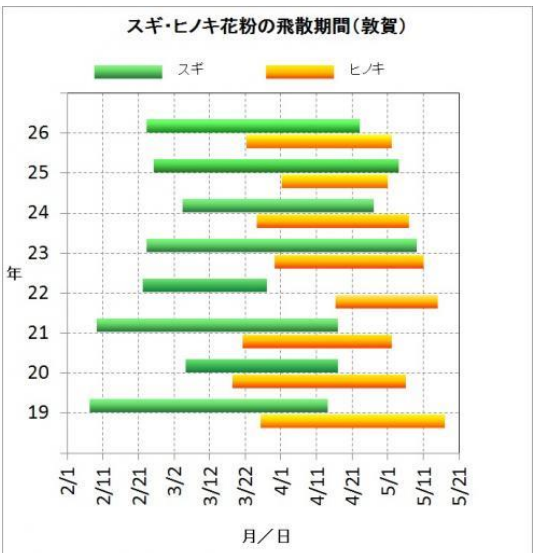

過去の花粉飛散状況

1 スギ・ヒノキ花粉の飛散状況(過去3年間の状況)

		平成26年		平成25年		平成24年	
		福井市	敦賀市	福井市	敦賀市	福井市	敦賀市
スギ	飛散開始日	2月26日	2月25日	2月28日	2月27日	2月25日	2月25日
	ピーク日	3月17日	3月17日	3月9日	3月9日	3月20日	3月13日
	飛散終了日	4月26日	4月21日	4月15日	5月2日	5月11日	5月7日
	飛散総数	751.7 個/cm ²	789.3 個/cm ²	5,793.3 個/cm ²	6619.7 個/cm ²	5137.9 個/cm ²	1555.6 個/cm ²
ヒノキ	飛散開始日	3月24日	3月24日	3月21日	4月3日	3月29日	4月1日
	ピーク日	3月29日	3月24日	4月9日	4月5日	4月14日	4月15日
	飛散終了日	4月26日	4月30日	4月30日	4月29日	5月15日	5月9日
	飛散総数	80.1 個/cm ²	195.1 個/cm ²	122.8 個/cm ²	282.4 個/cm ²	972.0 個/cm ²	780.8 個/cm ²

2 総飛散数の経年変化

3 飛散期間の経年変化

4 花粉飛散数のシーズン中の変動

5 平成26年の花粉飛散状況