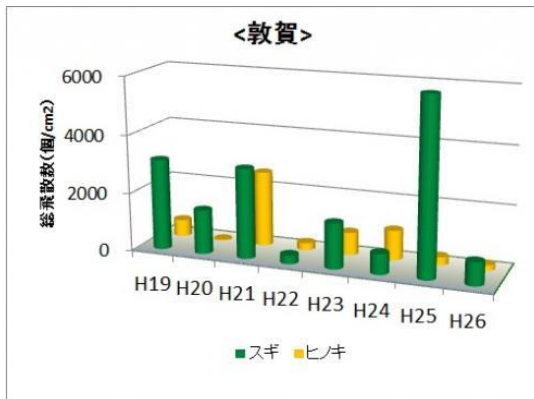

過去の花粉飛散状況

1 スギ・ヒノキ花粉の飛散状況(過去3年間の状況)

		平成26年		平成25年		平成24年	
		福井市	敦賀市	福井市	敦賀市	福井市	敦賀市
スギ	飛散開始日	2月26日	2月25日	2月28日	2月27日	2月25日	2月25日
	ピーク日	3月17日	3月17日	3月9日	3月9日	3月20日	3月13日
	飛散終了日	4月26日	4月21日	4月15日	5月2日	5月11日	5月7日
	飛散総数	751.7 個/cm ²	789.3 個/cm ²	5,793.3 個/cm ²	6619.7 個/cm ²	5137.9 個/cm ²	1555.6 個/cm ²
ヒノキ	飛散開始日	3月24日	3月24日	3月21日	4月3日	3月29日	4月1日
	ピーク日	3月29日	3月24日	4月9日	4月5日	4月14日	4月15日
	飛散終了日	4月26日	4月30日	4月30日	4月29日	5月15日	5月9日
	飛散総数	80.1 個/cm ²	195.1 個/cm ²	122.8 個/cm ²	282.4 個/cm ²	972.0 個/cm ²	780.8 個/cm ²

2 総飛散数の経年変化

3 飛散期間の経年変化

4 花粉飛散数のシーズン中の変動

5 平成26年の花粉飛散状況