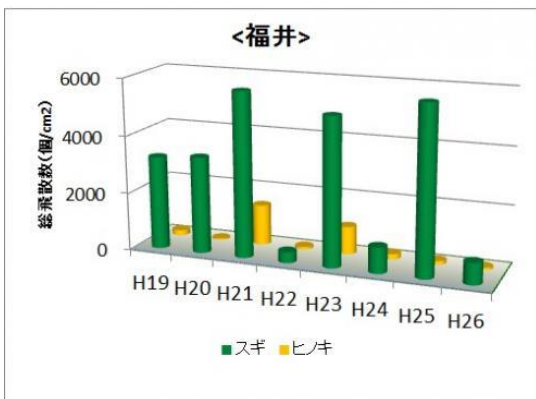

過去の花粉飛散状況

1 スギ・ヒノキ花粉の飛散状況(過去3年間の状況)

		平成26年		平成25年		平成24年	
		福井市	敦賀市	福井市	敦賀市	福井市	敦賀市
スギ	飛散開始日	2月26日	2月25日	2月28日	2月27日	2月25日	2月25日
	ピーク日	3月17日	3月17日	3月9日	3月9日	3月20日	3月13日
	飛散終了日	4月26日	4月21日	4月15日	5月2日	5月11日	5月7日
	飛散総数	751.7 個/cm ²	789.3 個/cm ²	5,793.3 個/cm ²	6619.7 個/cm ²	5137.9 個/cm ²	1555.6 個/cm ²
ヒノキ	飛散開始日	3月24日	3月24日	3月21日	4月3日	3月29日	4月1日
	ピーク日	3月29日	3月24日	4月9日	4月5日	4月14日	4月15日
	飛散終了日	4月26日	4月30日	4月30日	4月29日	5月15日	5月9日
	飛散総数	80.1 個/cm ²	195.1 個/cm ²	122.8 個/cm ²	282.4 個/cm ²	972.0 個/cm ²	780.8 個/cm ²

2 総飛散数の経年変化

3 飛散期間の経年変化

4 花粉飛散数のシーズン中の変動

5 平成26年の花粉飛散状況