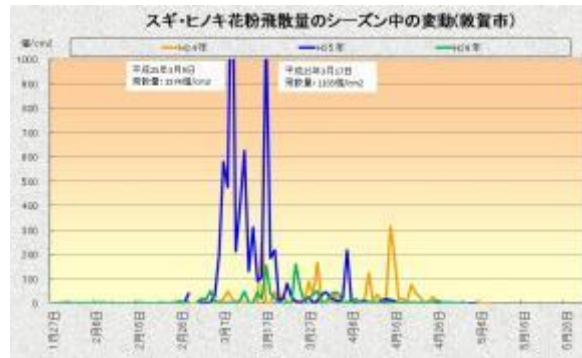

過去の花粉飛散状況

1 スギ・ヒノキ花粉の飛散状況(過去3年間の状況)

		平成26年		平成25年		平成24年	
		福井市	敦賀市	福井市	敦賀市	福井市	敦賀市
スギ	飛散開始日	2月26日	2月25日	2月28日	2月27日	2月25日	2月25日
	ピーク日	3月17日	3月17日	3月9日	3月9日	3月20日	3月13日
	飛散終了日	4月26日	4月21日	4月15日	5月2日	5月11日	5月7日
	飛散総数	751.7 個/cm ²	789.3 個/cm ²	5,793.3 個/cm ²	6619.7 個/cm ²	5137.9 個/cm ²	1555.6 個/cm ²
ヒノキ	飛散開始日	3月24日	3月24日	3月21日	4月3日	3月29日	4月1日
	ピーク日	3月29日	3月24日	4月9日	4月5日	4月14日	4月15日
	飛散終了日	4月26日	4月30日	4月30日	4月29日	5月15日	5月9日
	飛散総数	80.1 個/cm ²	195.1 個/cm ²	122.8 個/cm ²	282.4 個/cm ²	972.0 個/cm ²	780.8 個/cm ²

2 総飛散数の経年変化

3 飛散期間の経年変化

4 花粉飛散数のシーズン中の変動

5 平成26年の花粉飛散状況