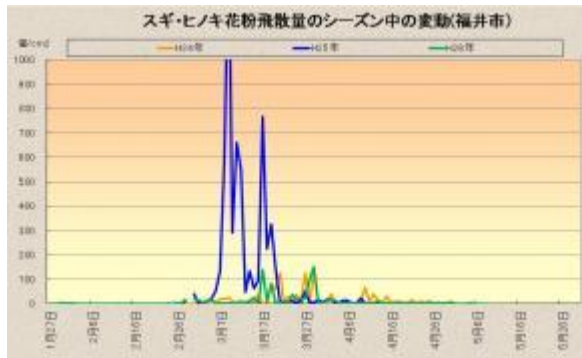

過去の花粉飛散状況

1 スギ・ヒノキ花粉の飛散状況(過去3年間の状況)

		平成26年		平成25年		平成24年	
		福井市	敦賀市	福井市	敦賀市	福井市	敦賀市
スギ	飛散開始日	2月26日	2月25日	2月28日	2月27日	2月25日	2月25日
	ピーク日	3月17日	3月17日	3月9日	3月9日	3月20日	3月13日
	飛散終了日	4月26日	4月21日	4月15日	5月2日	5月11日	5月7日
	飛散総数	751.7 個/cm ²	789.3 個/cm ²	5,793.3 個/cm ²	6619.7 個/cm ²	5137.9 個/cm ²	1555.6 個/cm ²
ヒノキ	飛散開始日	3月24日	3月24日	3月21日	4月3日	3月29日	4月1日
	ピーク日	3月29日	3月24日	4月9日	4月5日	4月14日	4月15日
	飛散終了日	4月26日	4月30日	4月30日	4月29日	5月15日	5月9日
	飛散総数	80.1 個/cm ²	195.1 個/cm ²	122.8 個/cm ²	282.4 個/cm ²	972.0 個/cm ²	780.8 個/cm ²

2 総飛散数の経年変化

3 飛散期間の経年変化

4 花粉飛散数のシーズン中の変動

5 平成26年の花粉飛散状況