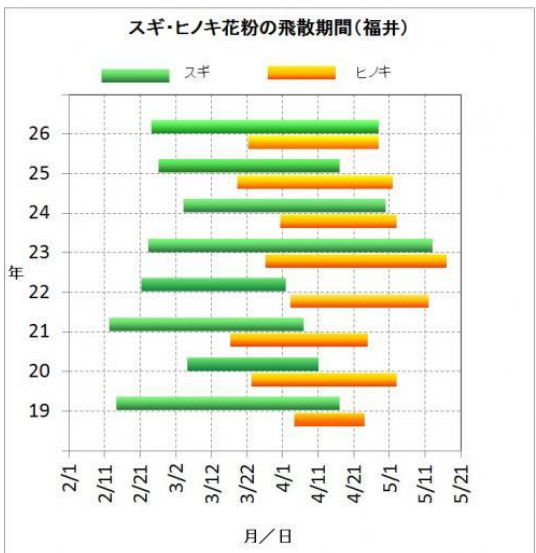

過去の花粉飛散状況

1 スギ・ヒノキ花粉の飛散状況(過去3年間の状況)

		平成26年		平成25年		平成24年	
		福井市	敦賀市	福井市	敦賀市	福井市	敦賀市
スギ	飛散開始日	2月26日	2月25日	2月28日	2月27日	2月25日	2月25日
	ピーク日	3月17日	3月17日	3月9日	3月9日	3月20日	3月13日
	飛散終了日	4月26日	4月21日	4月15日	5月2日	5月11日	5月7日
	飛散総数	751.7 個/cm ²	789.3 個/cm ²	5,793.3 個/cm ²	6619.7 個/cm ²	5137.9 個/cm ²	1555.6 個/cm ²
ヒノキ	飛散開始日	3月24日	3月24日	3月21日	4月3日	3月29日	4月1日
	ピーク日	3月29日	3月24日	4月9日	4月5日	4月14日	4月15日
	飛散終了日	4月26日	4月30日	4月30日	4月29日	5月15日	5月9日
	飛散総数	80.1 個/cm ²	195.1 個/cm ²	122.8 個/cm ²	282.4 個/cm ²	972.0 個/cm ²	780.8 個/cm ²

2 総飛散数の経年変化

3 飛散期間の経年変化

4 花粉飛散数のシーズン中の変動

5 平成26年の花粉飛散状況