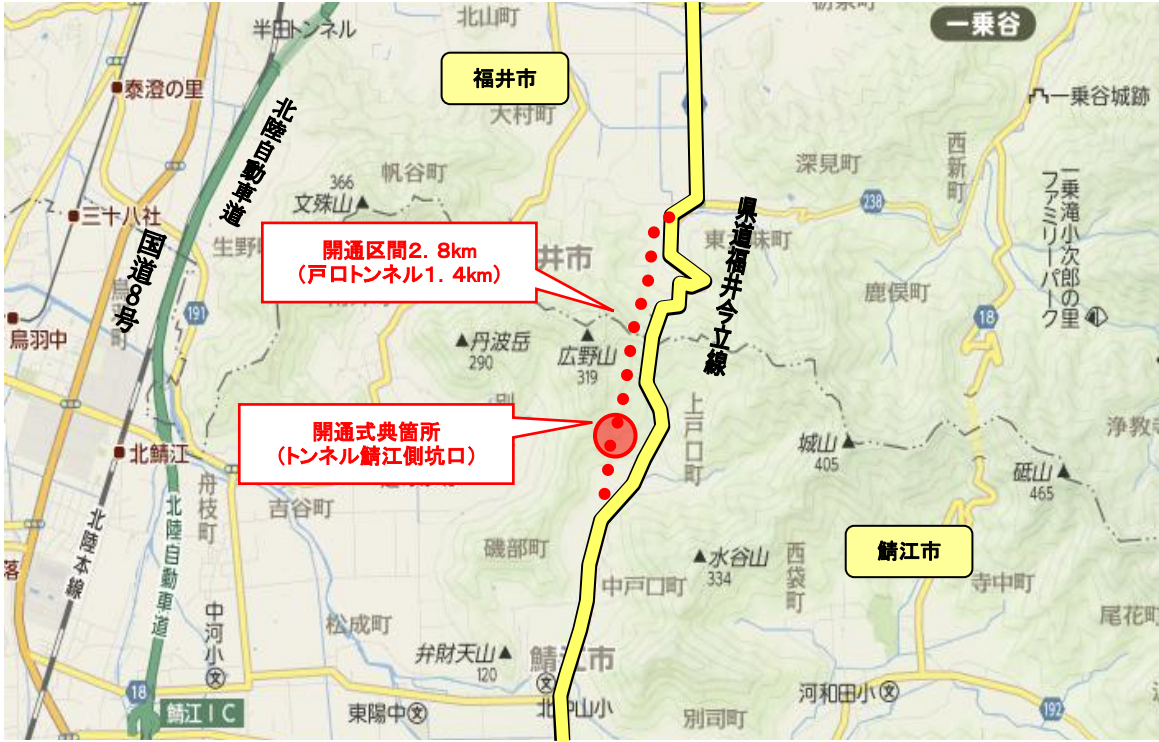

【位 置 図】
福井今立線 戸ロトンネル

(C)Yahoo! JAPAN、(C)ZENRIN