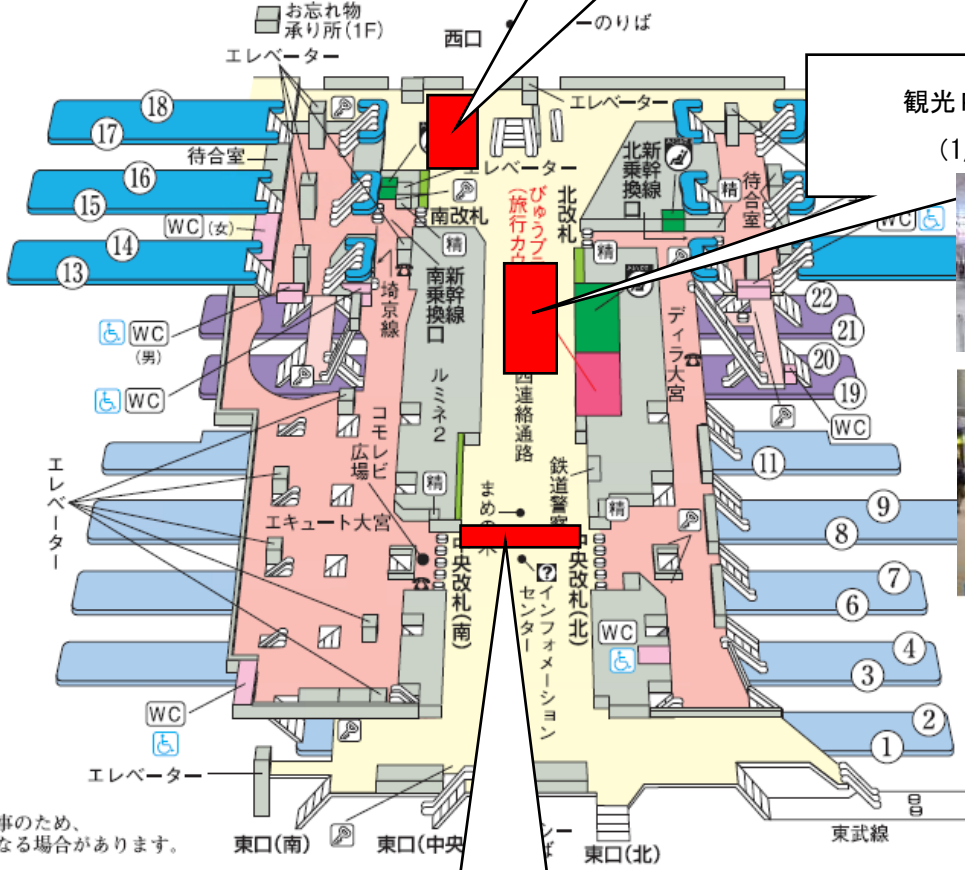

J R大宮駅出向宣伝 全体図

そごう大宮店 物産と観光展
(1/16-21)

DINO-A-LIVE
(1/18-19)

観光PRブース
(1/18-19)

都宮・高崎方面

※大宮駅は工事のため、一部変更になる場合があります。

大型フラッグ広告
(1/13-19)