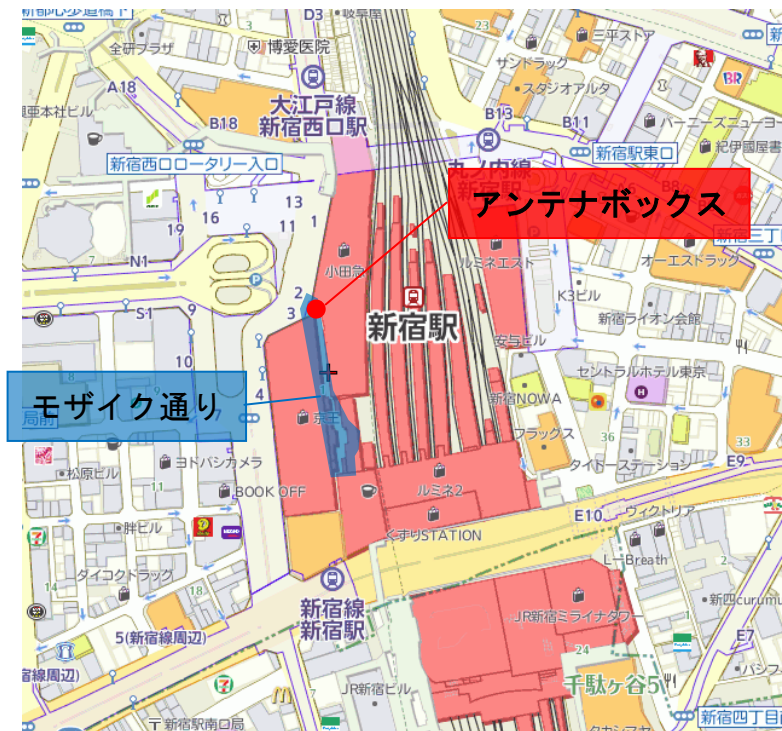

モザイク通りとアンテナボックスの位置図

モザイク通り
アンテナボックスがある
西口側から見たところ

アンテナボックス

(新宿ミロードのホームページから)