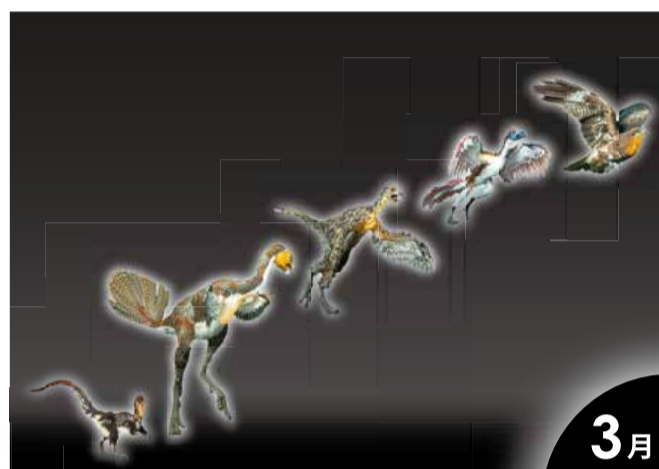

開館 **20** 周年記念

Fukui Prefectural Dinosaur Museum

福井県立恐竜博物館

2020 CALENDER

恐竜博物館の20年を
盛り立てた恐竜たち

ティラノサウルス・レックス

1月

タルボサウルス・バタール

2月

獣脚類から鳥類へ

3月

フクイラプトル・キタダニエンシス

4月

フクイサウルス・テトリエンシス

5月

フクイティタン・ニッポネンシス