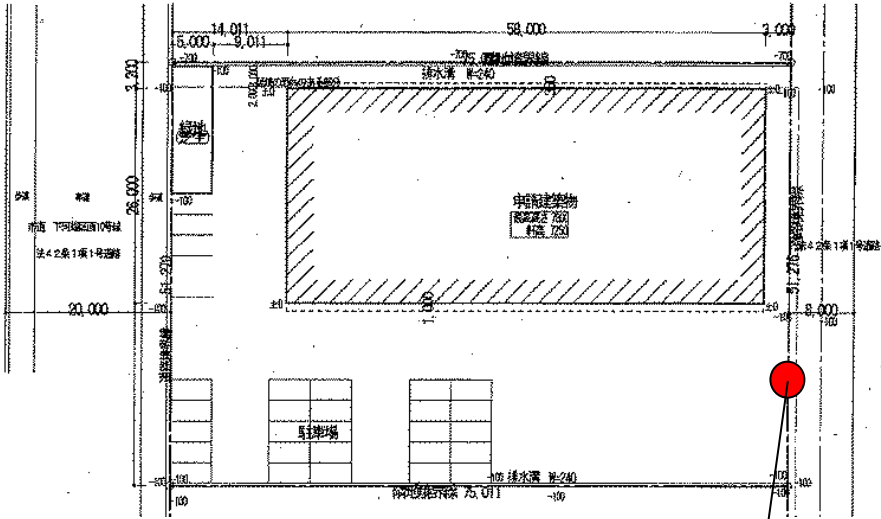

付近見取図

取材していただく場合は、  
10月18日（水）10時に  
集合場所にお集まりくだ  
さい。

住所：鯖江市下河端町 2303,2318,2319

配置図

集合場所