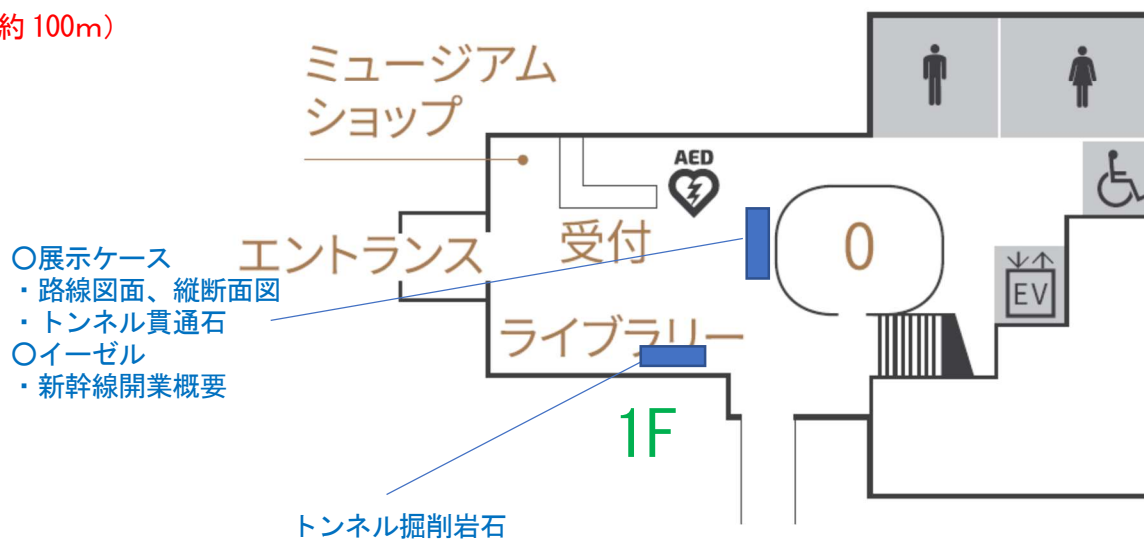

年縞博物館「みんなで新幹線を走らせよう！」企画イメージ

2F

プラレールのレール敷設 (約100m)

※展示内容が一部変更となる場合がございますのであらかじめご了承ください。