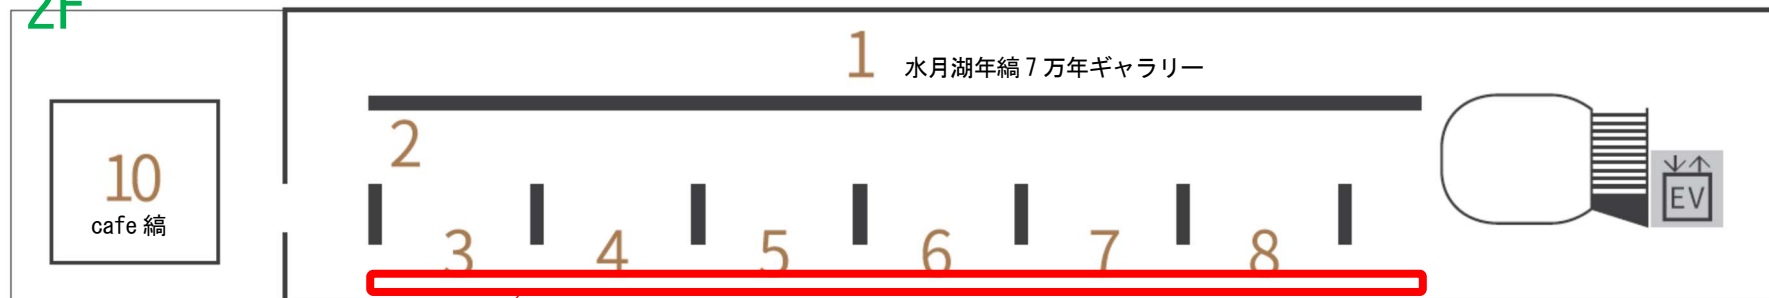

年縞博物館「みんなで新幹線を走らせよう！」企画イメージ

2F

プラレールのレール敷設 (約100m)

※展示内容が一部変更となる場合がございますのであらかじめご了承ください。