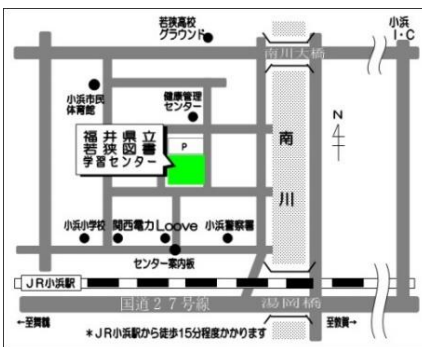

10:00～10:30

◇絵本の読み聞かせをお届けします。

「おおきなかしの木」

エリザベス・ローズ/文 ジェラルド・ローズ/絵 岩波書店 ほか

☆参加費無料 ☆要事前申込 (電話・FAX・窓口)

☆定員 親子20組(40名)

語り手：若狭図書学習センター司書

『おおきなかしの木』エリザベス・ローズ//作
ジェラルド・ローズ//絵 ふしみみさを//訳
2006.10 岩波書店

② 木のプレート作り き

10:40～11:40

いろいろな形(12種類)の木の板に絵やもようを自由に書いて、自分だけのお気に入りのプレートを作りましょう!
木の板の大きさは、最大 縦13cm・横24cmぐらいです。

※ お子様1人につき プレートは2枚まで作れます。

☆参加費無料 ☆要事前申込 (電話・FAX・窓口)

☆定員 親子20組(40名)

講師：嶺南振興局林業水産部 林業・木材活用課 職員

対象 幼児・児童とその保護者
定員 ①②ともに親子20組(40名)
参加費 ①②ともに無料
申込み ①②要申込(電話・FAX・窓口)
その他 企画①②それぞれのみの参加もOKです。

申込み時には参加される方全員の名前・電話番号・お住まいの市・町をお知らせください。

☆お問合せ・お申込み☆ 福井県立若狭図書学習センター
小浜市南川町6-11 TEL 0770-52-2705
FAX 0770-52-2715

あらかじめ、おせだつたらいいな。

幸せ度
いちばん
福井県

場所：若狭図書学習センター

★申込等で取得した個人情報、本講座にお申込みの方への連絡、また、新型コロナウイルス感染症拡大防止のために必要となる場合、行政機関(保健所等)へ提供することがありますので御了承ください。