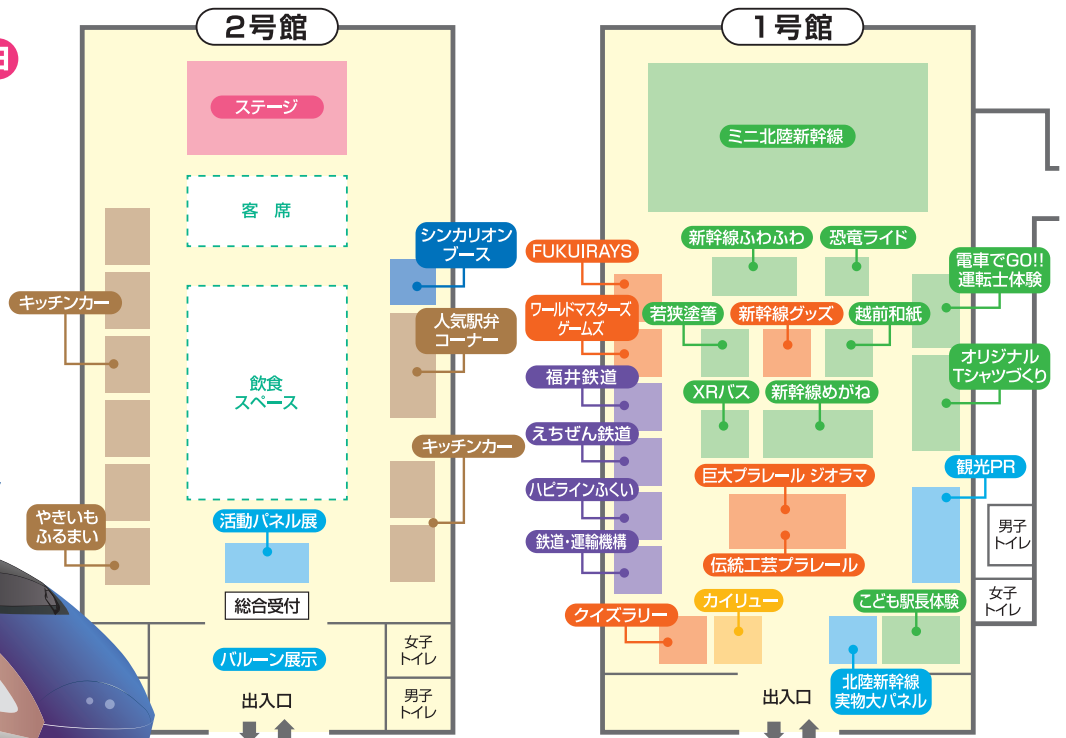

**キッチン
カー**

◎シンカリオン握手会 ◎こども駅長体験 ◎鉄道PRブース ◎ワークショップ ◎お楽しみコーナー

主催 福井県交流文化部新幹線開業課
お問い合わせ 福井テレビコンテンツ事業部 TEL0776-21-2235
(平日 9:30~17:30)

イベントの詳細は
右の二次元コードを
ご確認ください。

1/27±28日
 開催時間 10:00~16:00

福井県
 産業会館
会場内マップ
 1号館・2号館

ワクワク満載の2日間!

※会場レイアウト、ステージプログラム等は都合により変更になる場合があります。

ステージ スケジュール

27日(土)

- 10:00~ オープニングステージ
ダンススタジオ ロゼア
- 11:15~ ほくりくアイドル部ステージ
- 13:20~ みんなのスタジオHAPINESS
(LIMITLESS PINK・MILIMILI)
- 15:00~ 826askaミニコンサート

28日(日)