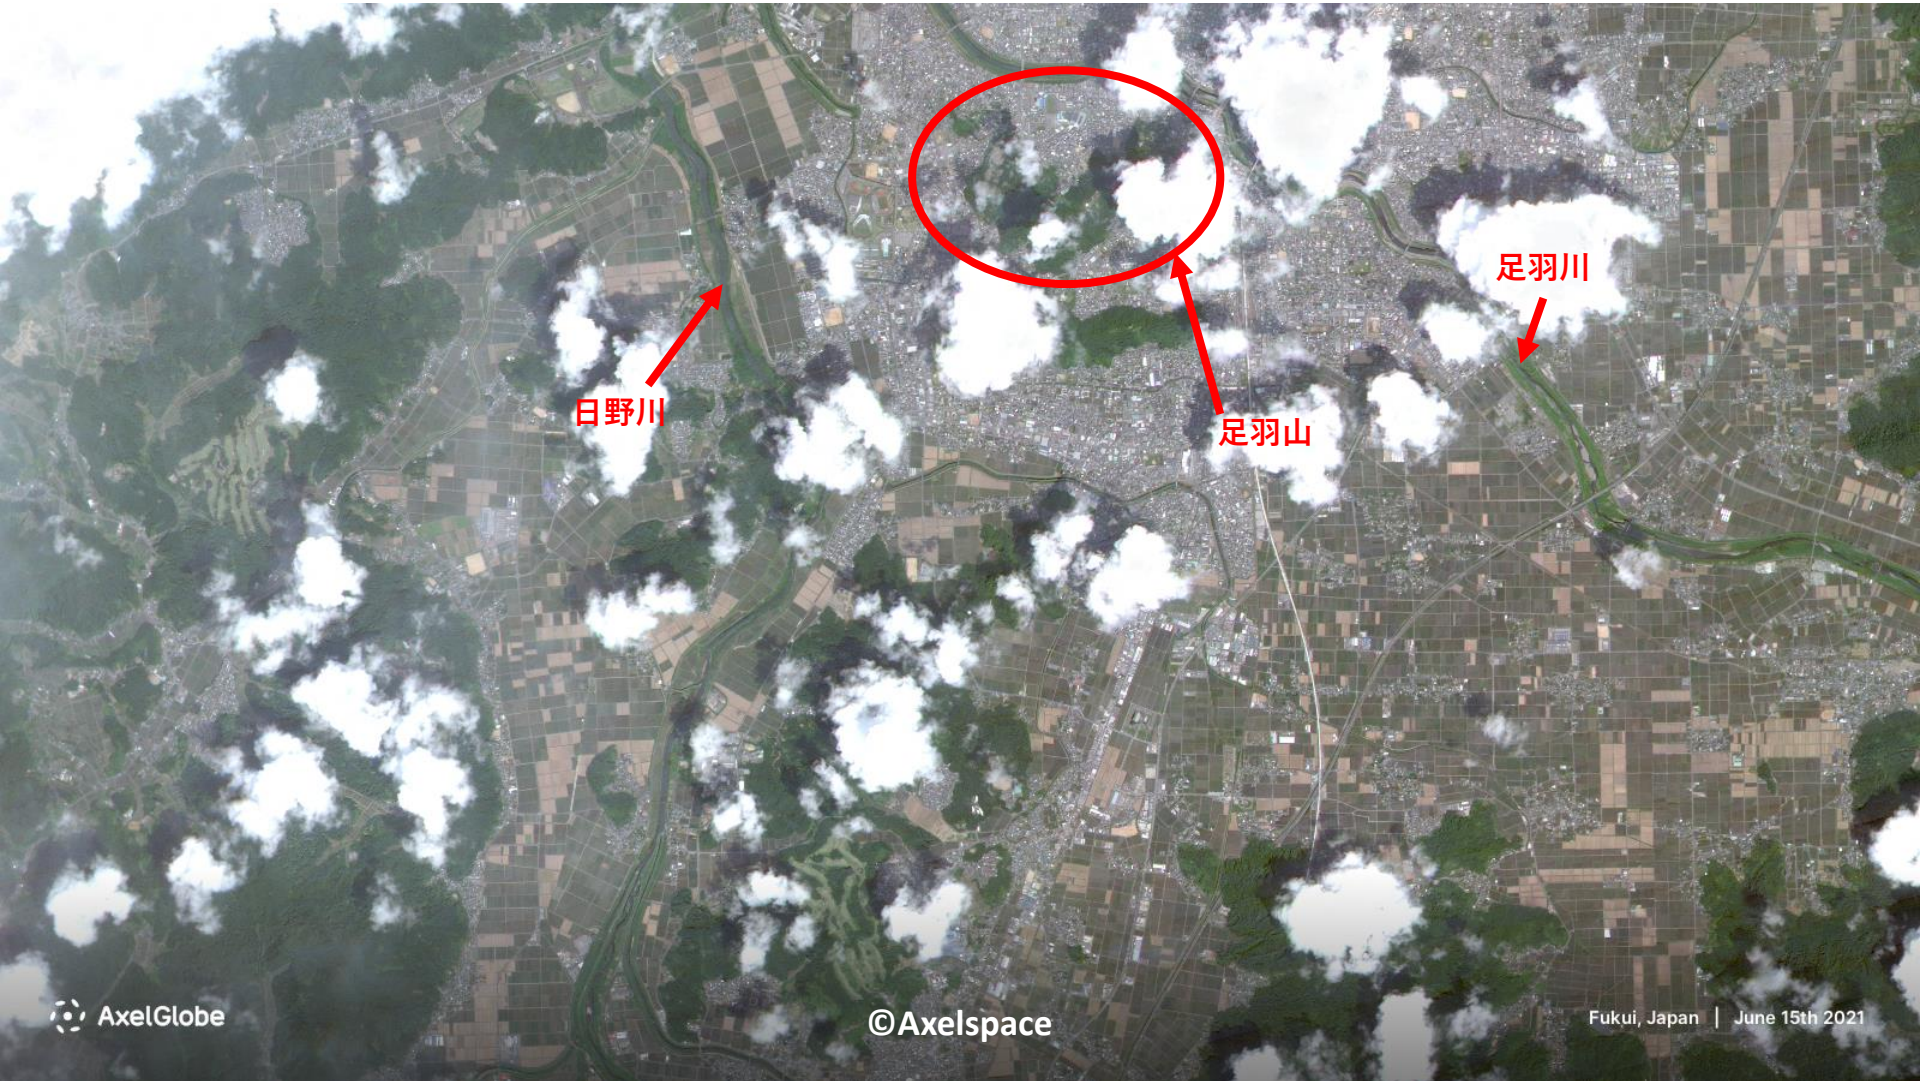

2021年6月15日、福井県民衛星「すいせん」が宇宙から撮影した写真
(定常運用開始後、最初の写真)

撮影場所： 福井市内