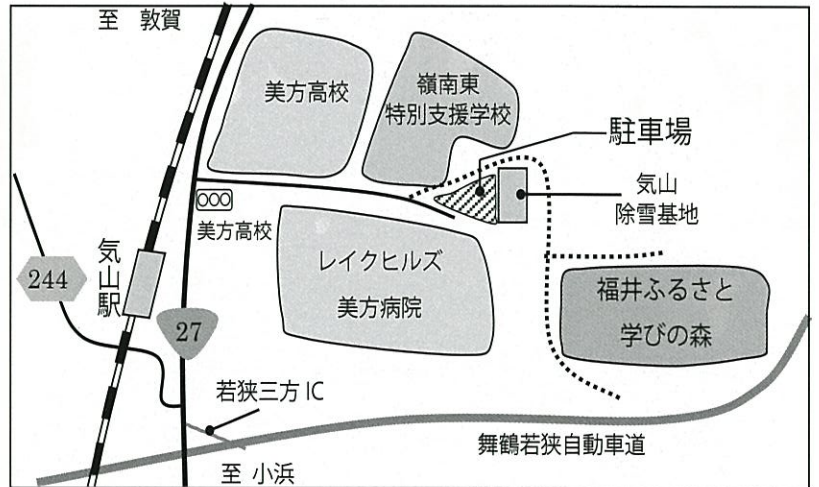

葉っぱは森の宝物

〔日時〕：平成27年11月1日（日）10：00～15：00（受付9：30より）

〔内容〕：葉っぱと森をテーマにして、森が土を育てていることを、
観察したり、実験をして楽しく体験的に学びます。

〔対象・定員〕：小学生以上（小学生は、保護者の方同伴。）・30名（先着順）

〔参加費〕：50円（保険料として）

〔持ち物・服装〕：水筒・タオル・軍手・長袖・長ズボン・運動靴・帽子・着替えなど
その他各自で必要と思うもの（常備薬・虫除けなど）

※雨天の場合は、雨具（カッパ）・長靴

〔その他〕：荒天の場合はやむを得ず中止する場合があります。

中止する場合は、当日にお申し込みいただいた電話に連絡いたします。

〔会場〕：福井ふるさと学びの森（若狭町気山、美方高校近く）

（駐車場は気山除雪基地駐車場をご利用ください。）

昼食は参加者にも手伝ってもらいながら、新米を薪で炊いたり、秋の野菜を使った具たくさんの味噌汁を作ります。

〔申し込み・問合せ先〕

FAXまたはメールにて
申し込みください。

（申込期限：10月30日（金））

「福井県里山里海湖研究所」

〒919 - 1331

若狭町鳥浜 122 - 31 - 1

TEL：0770 - 45 - 3580

FAX：0770 - 45 - 3680

E - Mail：satoyama@pref.fukui.lg.jp

氏名（ふりがな）	( )	年齢	才
	( )	年齢	才
	( )	年齢	才
	( )	年齢	才
住所	〒		
電話番号			
連絡事項 (アレルギーなど)