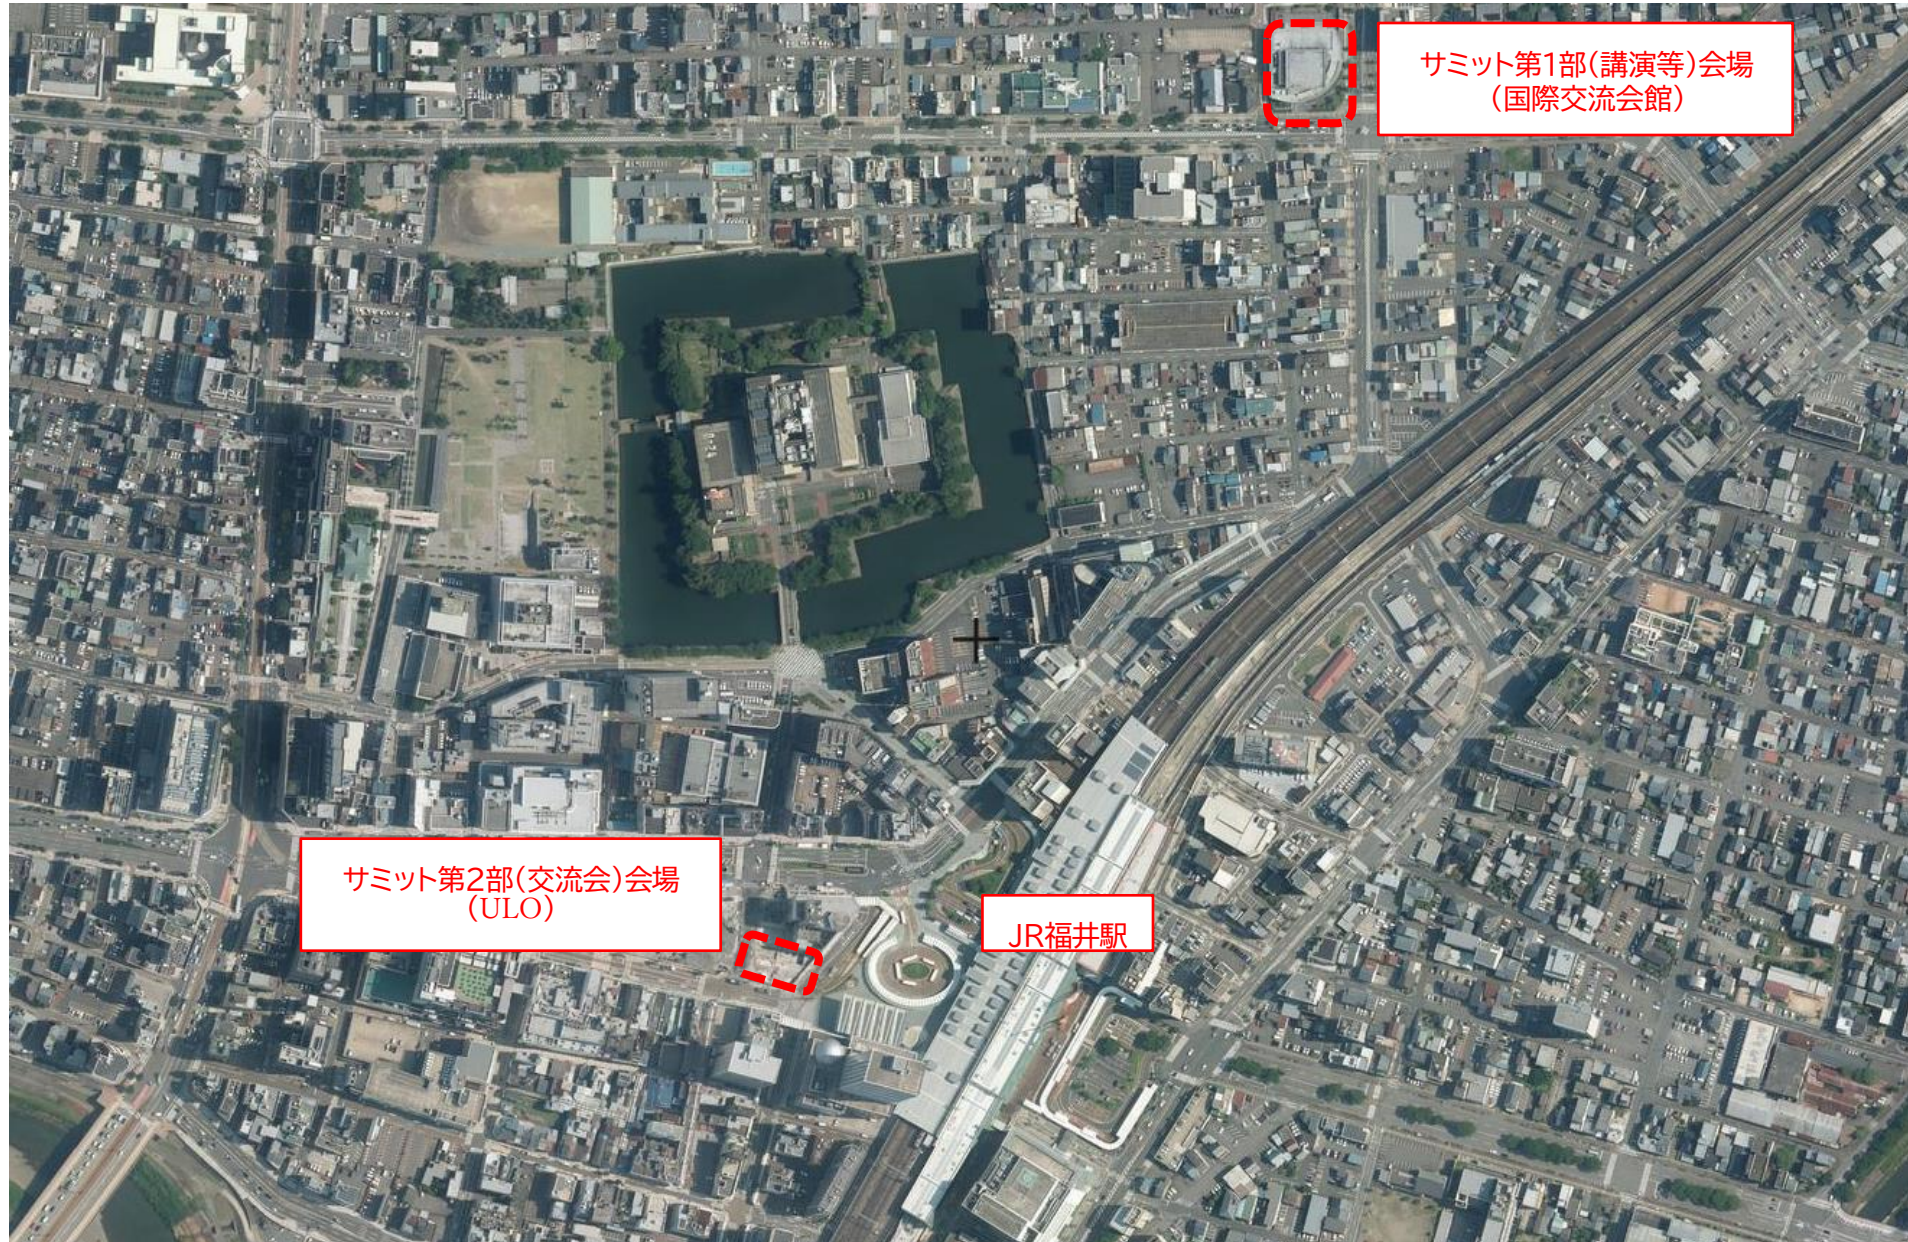

# 会場位置図

# 第一部 会場配置図 (13時~16時30分)

(福井県国際交流会館地下1階 多目的ホール)

# 第2部 交流会 会場配置図 (17時00分～17時15分)

(ULO イベントスペース)