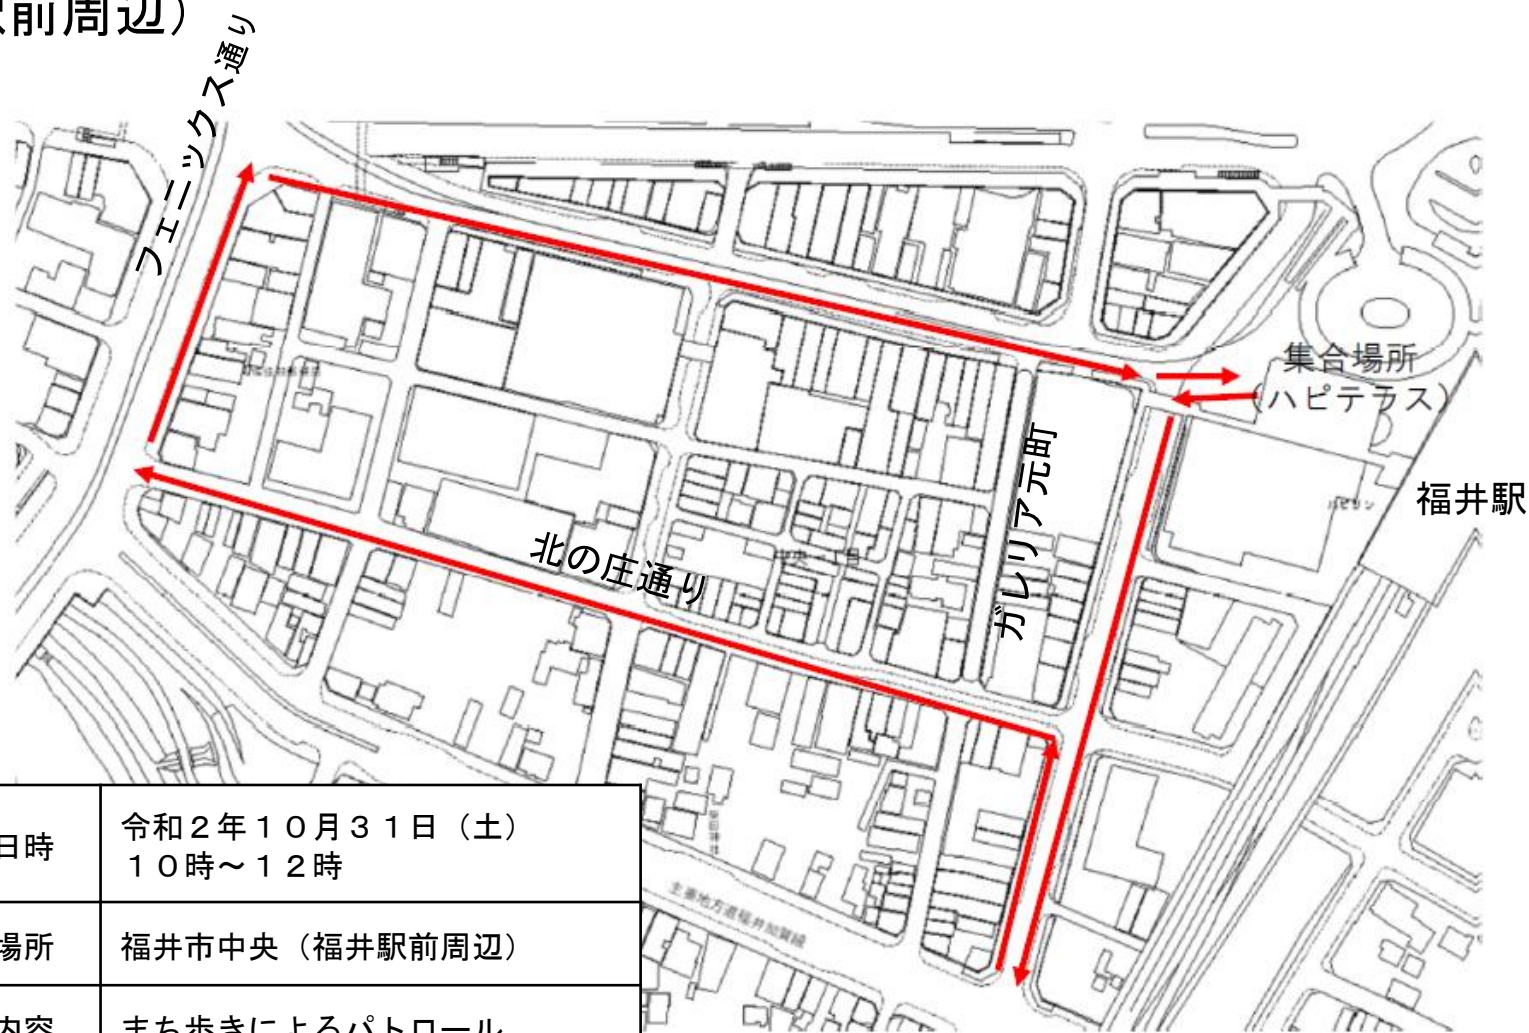

# あわら市

(あわら湯のまち駅周辺)

福井市  
(福井駅前周辺)

日時	令和2年10月31日(土) 10時~12時
場所	福井市中央(福井駅前周辺)
内容	まち歩きによるパトロール

# 越前市 (蔵の辻周辺)

別図3