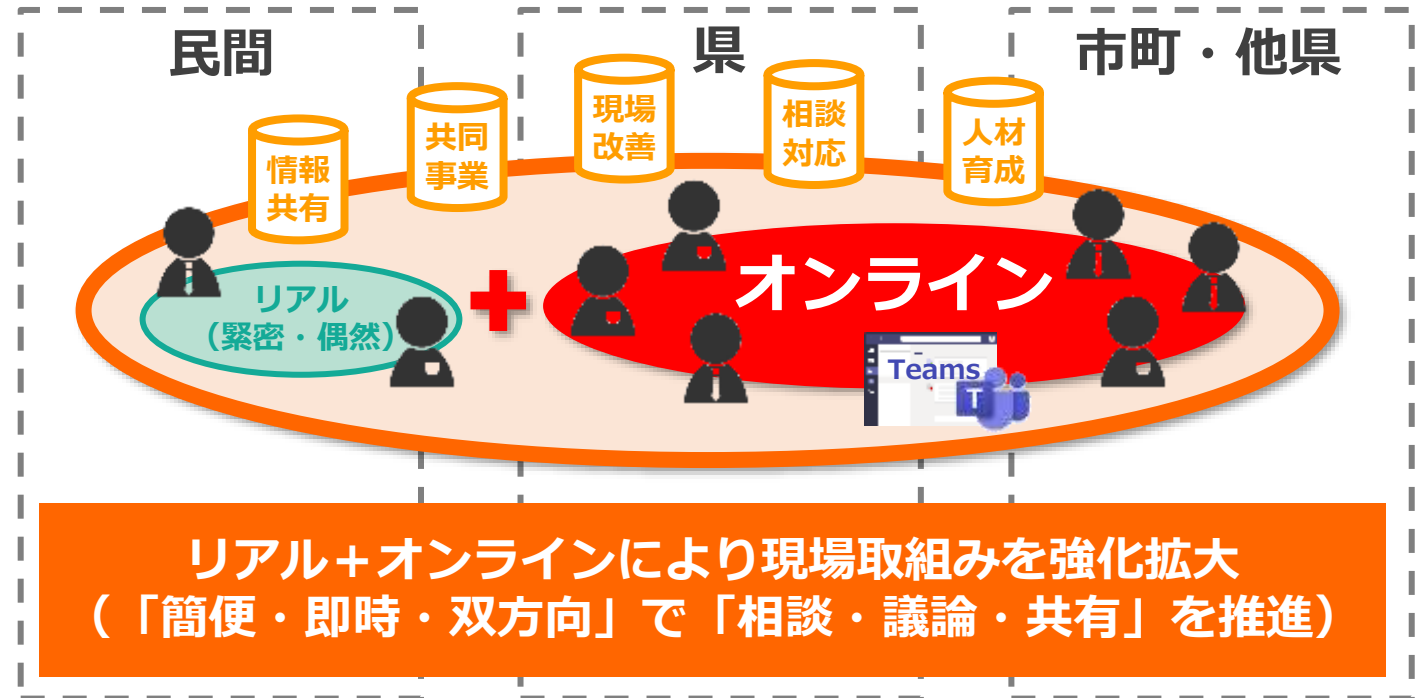

## 協働にかかる「生産性の向上」や「意思決定の迅速化」を実現

これまで

（積極姿勢ながら、稼働負荷+散発的対応）

これから

（一層の協働推進に向けて抜本的にテコ入れ：One Teamで一体的に運用）

- 外部パートナー（県内市町や民間事業者等）との協働促進
- 地域課題の解決に、チームふくいで対応

県政の一層の高度化