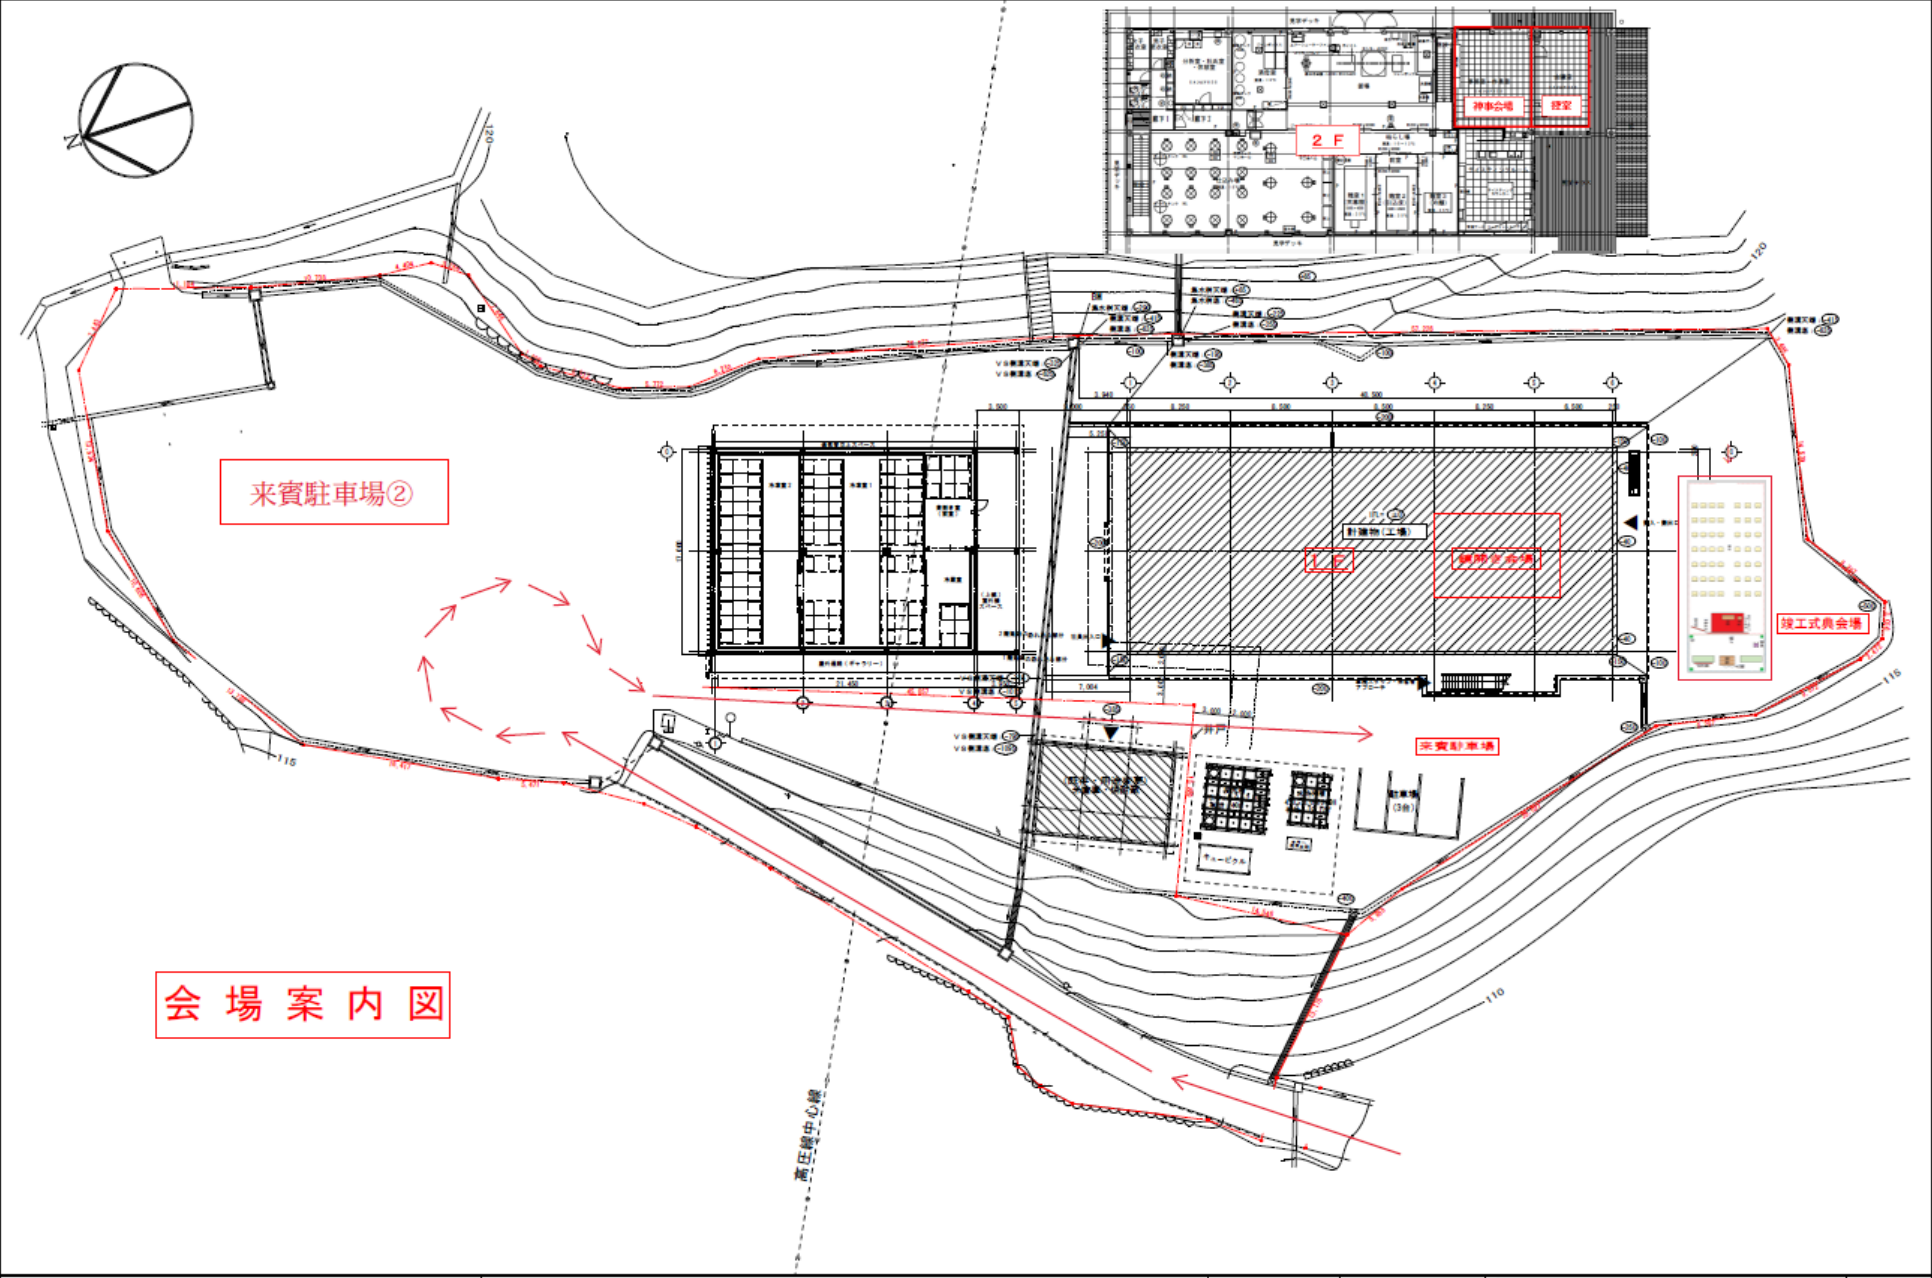

シンフォニー吉田酒造株式会社 (福井県吉田郡永平寺町吉峰 5-5)

上志比 IC で降りて、最初の交差点で右折
10分ほど道なりに進むと赤丸地点に到着します。

会場案内図