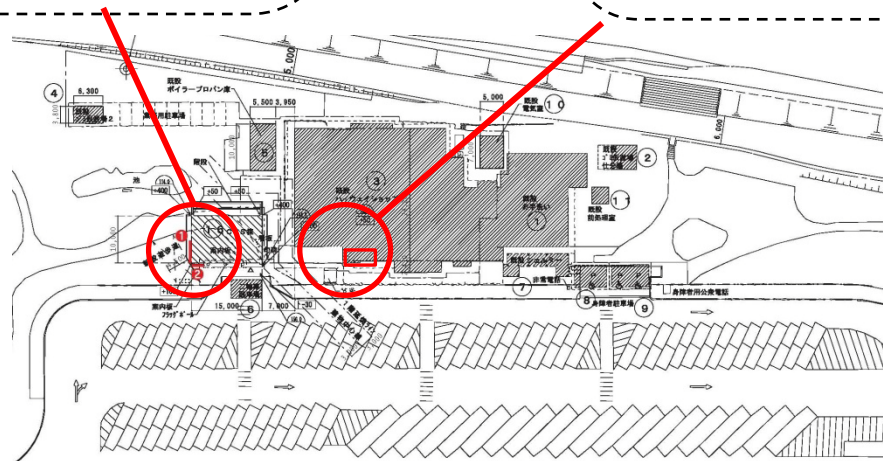

南条SA(下り線)における県と中日本高速道路株式会社とのタイアップ

①コンビニ(ファミリーマート)建物西側

- ・ファミリーマート壁面に壁画2枚を設置(恐竜、ジュラチック)
- ・ジュラチック壁画前にジュラチックモニュメントを設置

サウタン

ラプト

ティッチー

②エリア中央部レストラン前テラス席

- ・テラス壁面に恐竜壁画を設置
- ・恐竜壁画前に恐竜博士ベンチを設置

恐竜ベンチ

➡
福井IC