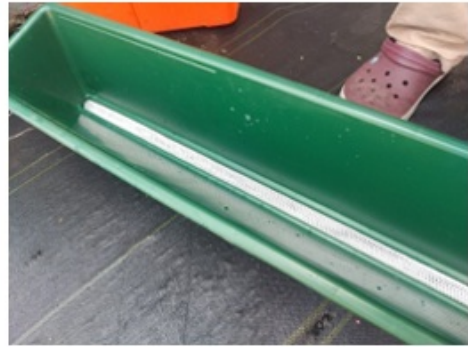

《ふくい天空のいちご狩り コンセプト・図》

<https://prt-times.jp/a/?f=c-63246-2023020714-32a13a016081483eb1f36f108ad5a1bb.pdf>

- 前田工織製 繊維資材による新しい繊維培地

名称：モノフィラチューブ

モノフィラチューブ

プランターへの設置

#### 【特徴】

- 前田工織が長年にわたり土木用の排水材として培ってきた技術を応用した繊維資材「モノフィラチューブ」
  - 廃PETボトル由来の原料から独自の製法で作られた線材「モノフィラメント」を相互に組み上げてメッシュ状のホースに仕上げています
  - 表面全体から集水を行うことができるため、土壌や培地の余剰水を速やかに排出
  - 令和2年度「福井県の繊維技術を活用した低コスト培地での苺生産実証実験」において、排水効率改善、低コスト化を実現した成果を活かしながら、「ふくい天空のいちご狩り」におけるいちご苗の移動に適した「特殊プランター」に最適な形状に
- ※繊維資材「モノフィラチューブ」の上に、土などを盛って培地にしていきます。