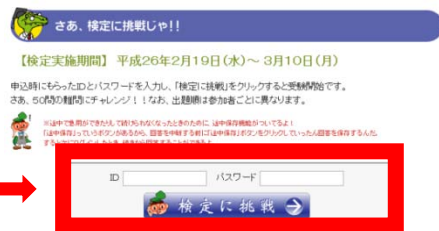

## チャレンジ検定の参加方法

ホームページから参加申込をし、IDとパスワードを取得します

1 まずは「考福学ノススメ」HPにアクセス！

考福学ノススメ

検索

または、

「考福学ノススメ」ホームページアドレス

<http://kofukugaku.pref.fukui.lg.jp/kofukugaku/>

2 考福学チャレンジ検定のバナーをクリック

ぼくたちの  
問題もあるよ！

3 案内にしたがい参加申込フォームに氏名など必要事項を入力し送信。

折り返しメールでID・パスワードが届きます。

4 考福学チャレンジ検定出題ページ入口で、IDとパスワードを入力してログイン……  
検定スタートです！！

ID・パスワード入力

検定は3者択一で全50問です。80点以上で合格者となり、合格証と検定結果、当選者には賞品をお送りします。また、全問回答者で80点未満の方には修了証と検定結果を、途中棄権者には検定結果のみお送りします。なお、検定は、急用等で途中で続けられなくなっても、その時点でいったん登録でき、次にログインしたときは続きから始めることができます。