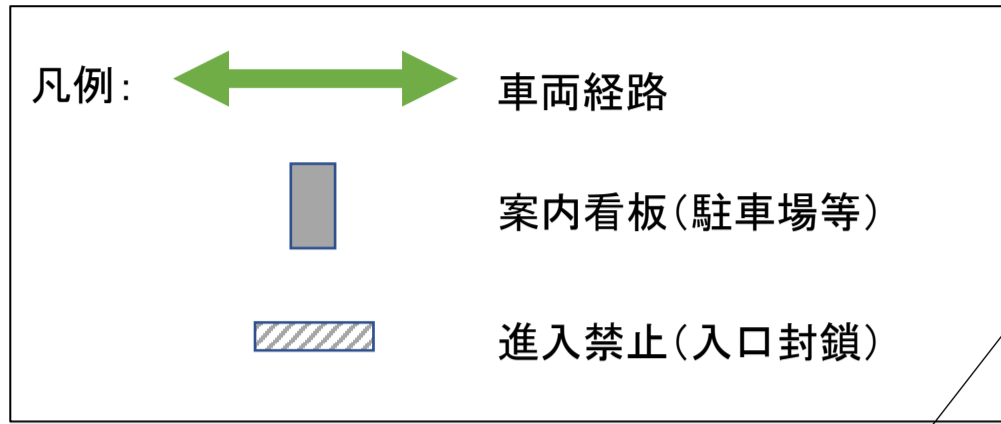

令和4年度県戦没者追悼式 会場周辺経路図(報道機関)

別紙5

会場周辺および駐車場内では、
 ・必ず係員の指示に従ってください
 ・歩行者や他の車両に十分に注意してください

宮前2丁目(信号有)

報道機関用
駐車場

報道機関車両は
サンドーム北側から
ご進入ください

サンドーム北
(信号)

(R4年は使用しません)