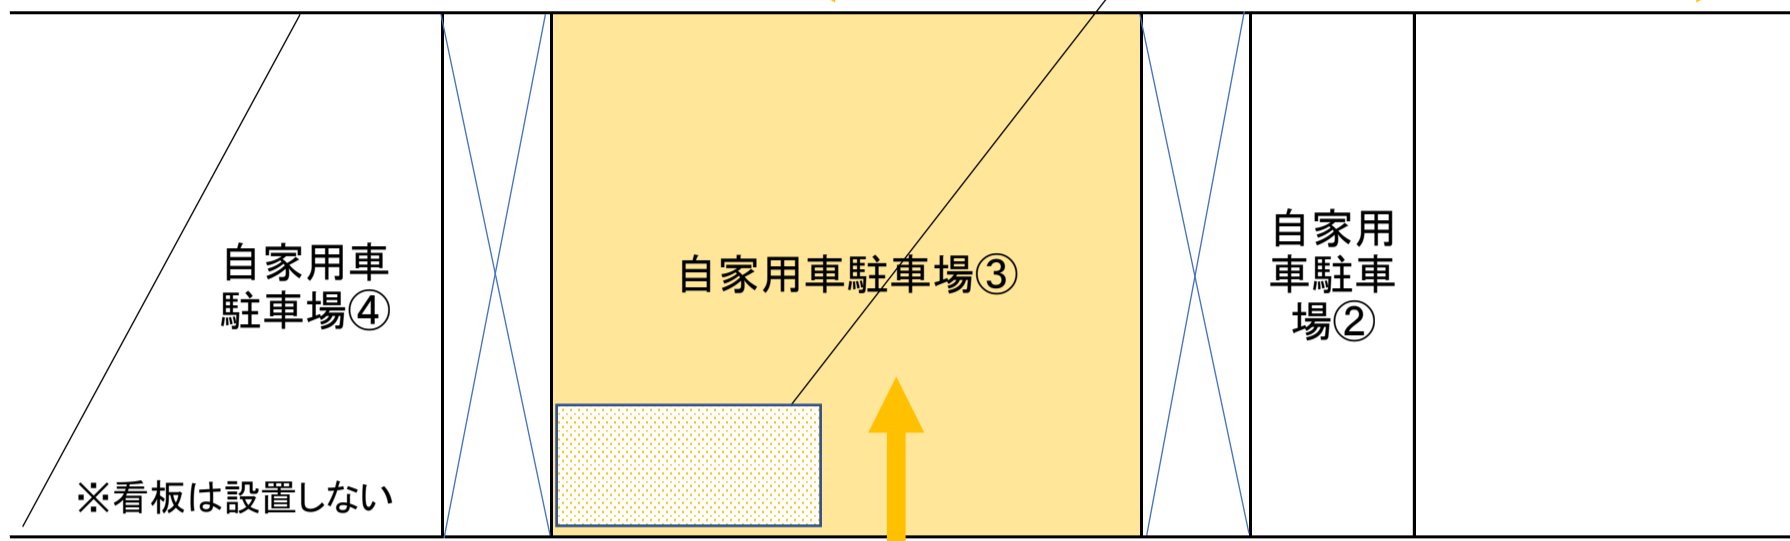

令和4年度県戦没者追悼式 会場周辺経路図(報道機関)

別紙5

会場周辺および駐車場内では、
 ・必ず係員の指示に従ってください
 ・歩行者や他の車両に十分に注意してください

宮前2丁目(信号有)

報道機関用
駐車場

報道機関車両は
サンドーム北側から
ご進入ください

サンドーム北
(信号)

(R4年は使用しません)