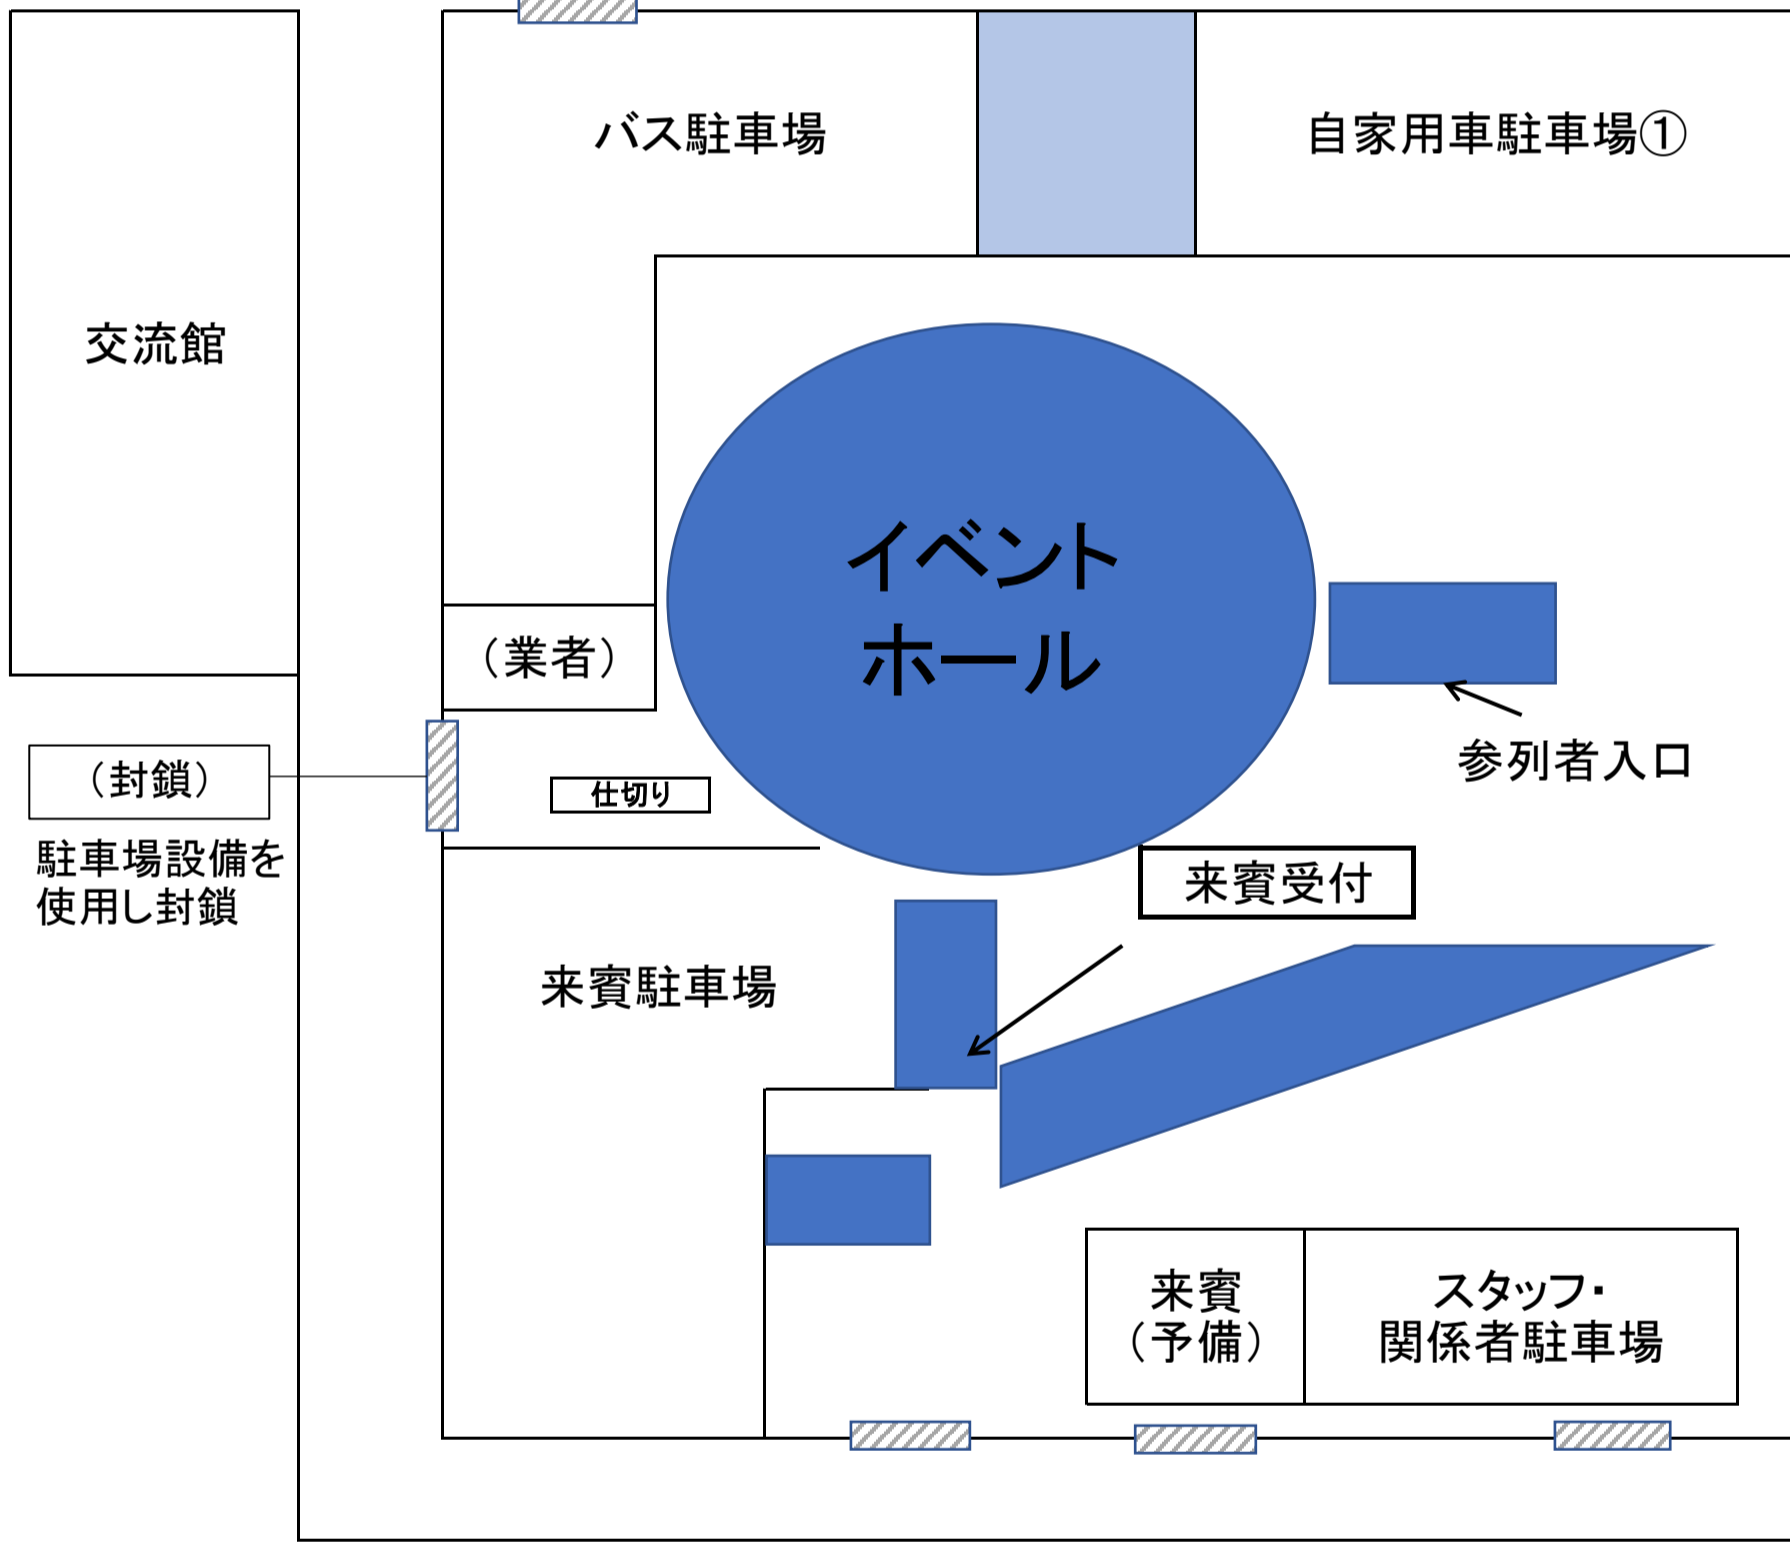

令和4年度県戦没者追悼式 会場周辺経路図(報道機関)

別紙5

会場周辺および駐車場内では、
 ・必ず係員の指示に従ってください
 ・歩行者や他の車両に十分に注意してください

宮前2丁目(信号有)

報道機関用
駐車場

報道機関車両は
サンドーム北側から
ご進入ください

サンドーム北
(信号)

(R4年は使用しません)

(予備スペース)

国道
8号

サンドーム南側は、
来賓車両とバスの
進入口となります。
こちらからの進入は
お控えください。

ケーズデンキ
越前店

サンドーム南
(信号)