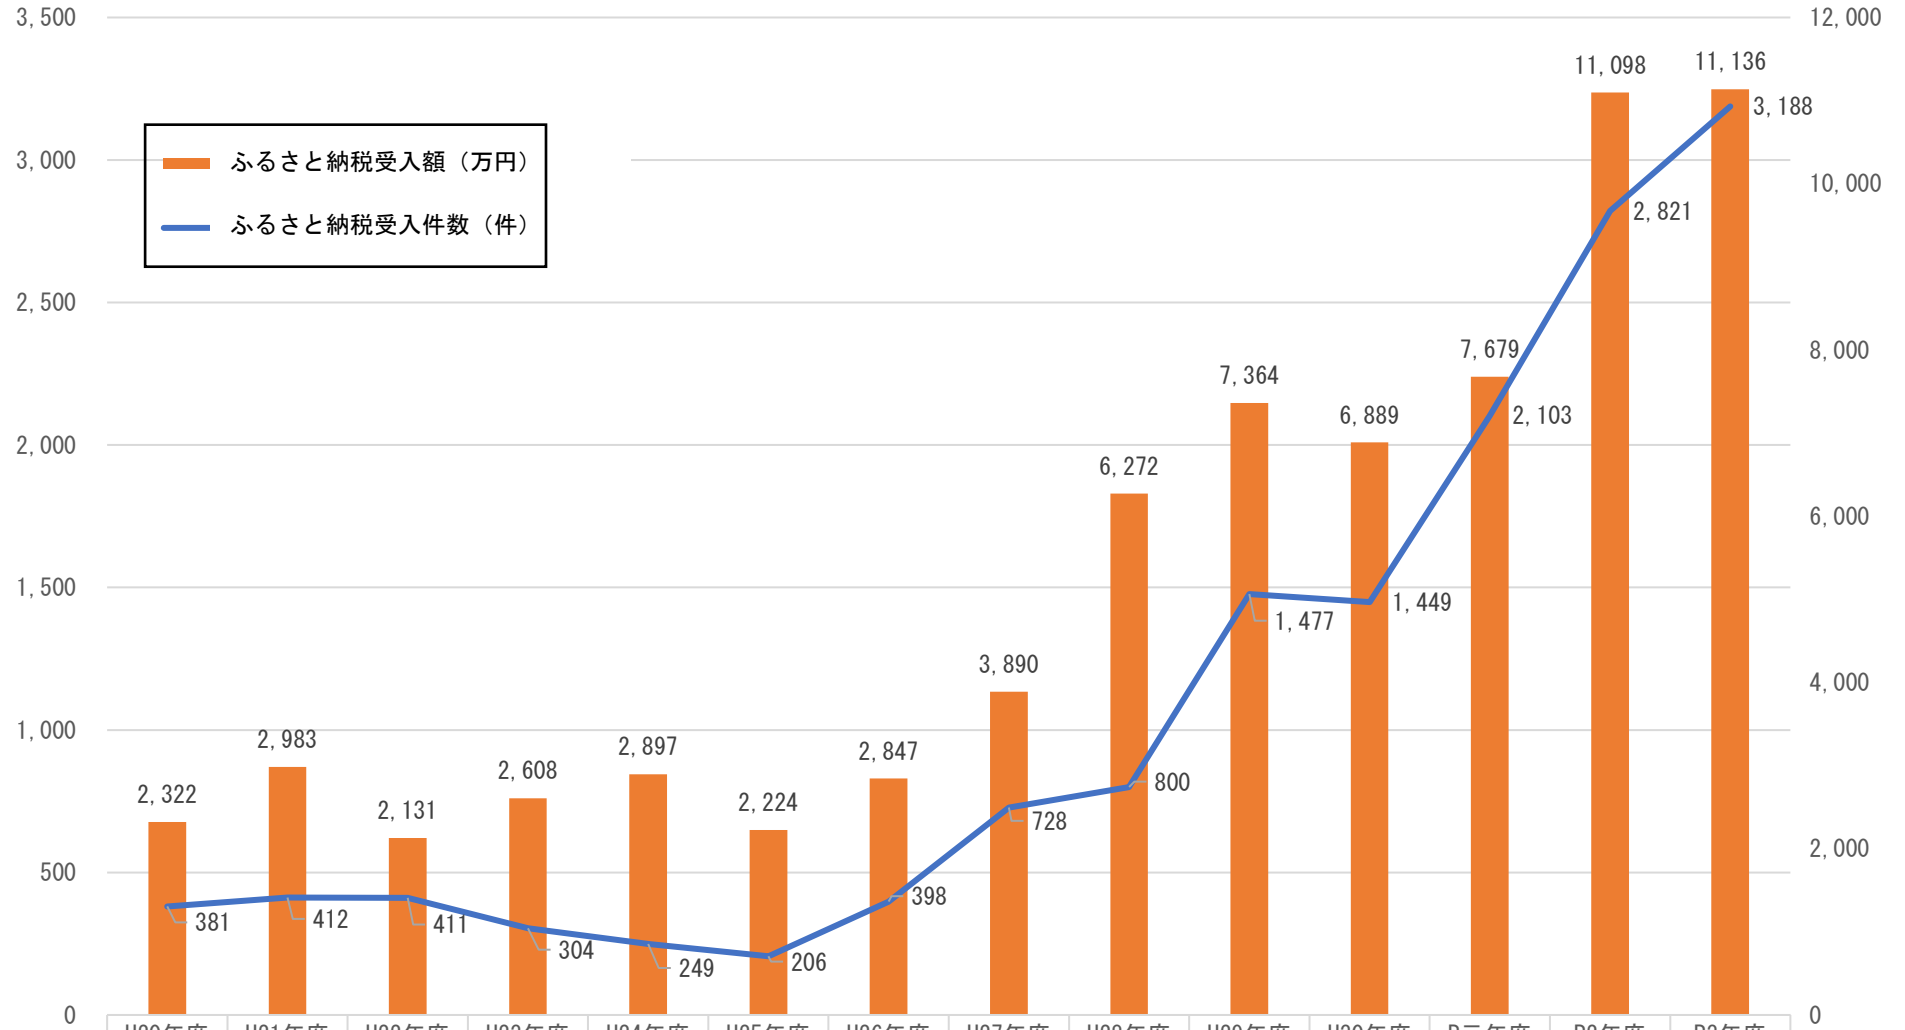

福井県へのふるさと納税の推移（県単独）

金額 (万円)	2,322	2,983	2,131	2,608	2,897	2,224	2,847	3,890	6,272	7,364	6,889	7,679	11,098	11,136
件数 (件)	381	412	411	304	249	206	398	728	800	1,477	1,449	2,103	2,821	3,188