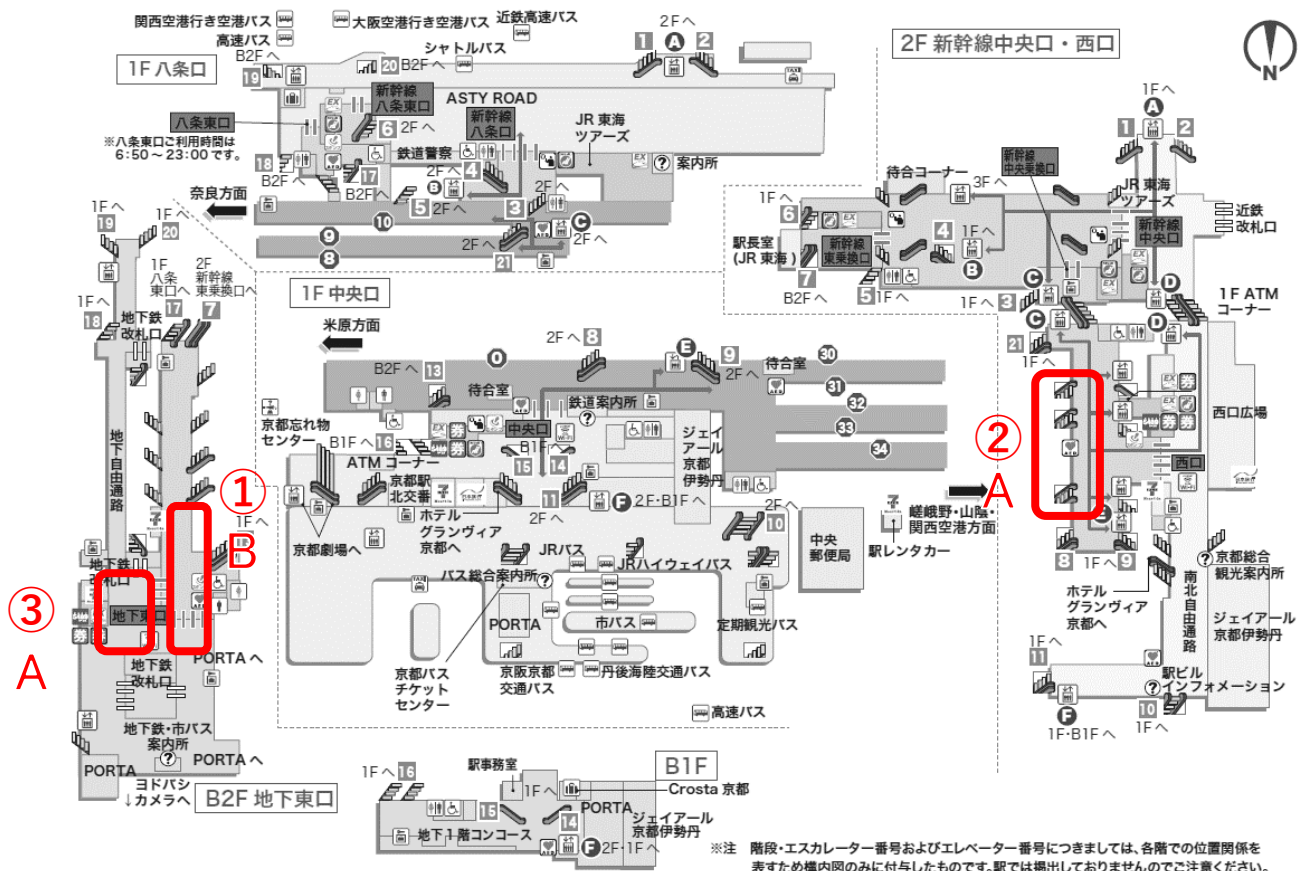

掲出位置 京都駅

① 【京都駅東口】 B

② 【京都駅橋上改札】 A

※注 階段・エスカレーター番号およびエレベーター番号につきましては、各階での位置関係を表すため構内図のみに付与したものです。駅では掲出しておりませんのでご注意ください。

③ 【地下鉄連絡口】 A

掲出位置 大阪駅

↑中2F・2F

うめきた地下口 ※改良工事のため、一部変更になる場合がございます。

① 【大阪駅南口】 B

② 【大阪駅中央口】 B

③ 【大阪駅NGB 1階東西通路】 A

④ 【大阪駅御堂筋口】 A