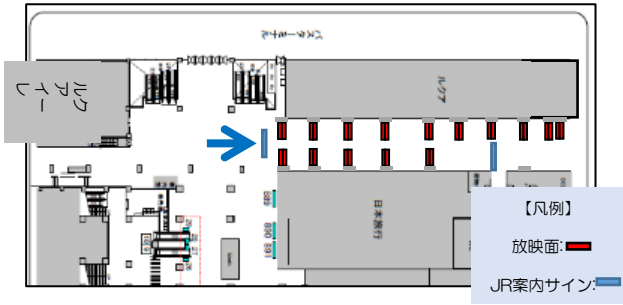

掲出位置 京都駅

① 【京都駅東口】 B

② 【京都駅橋上改札】 A

※注 階段・エスカレーター番号およびエレベーター番号につきましては、各階での位置関係を表すため構内図のみに付与したものです。駅では掲出しておりませんのでご注意ください。

③ 【地下鉄連絡口】 A

掲出位置 大阪駅

↑中2F・2F

うめきた地下口 ※改良工事のため、一部変更になる場合がございます。

① 【大阪駅南口】 B

② 【大阪駅中央口】 B

③ 【大阪駅NGB 1階東西通路】 A

④ 【大阪駅御堂筋口】 A