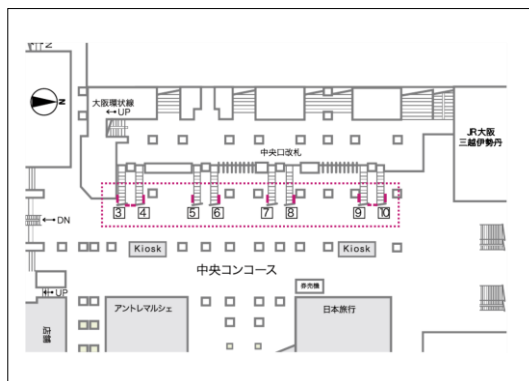

掲出位置 京都駅

① 【京都駅東口】 B

② 【京都駅橋上改札】 A

※注 階段・エスカレーター番号およびエレベーター番号につきましては、各階での位置関係を表すため構内図のみに付与したものです。駅では掲出しておりませんのでご注意ください。

③ 【地下鉄連絡口】 A

掲出位置 大阪駅

↑中2F・2F

うめきた地下口 ※改良工事のため、一部変更になる場合がございます。

① 【大阪駅南口】 B

② 【大阪駅中央口】 B

③ 【大阪駅NGB 1階東西通路】 A

④ 【大阪駅御堂筋口】 A