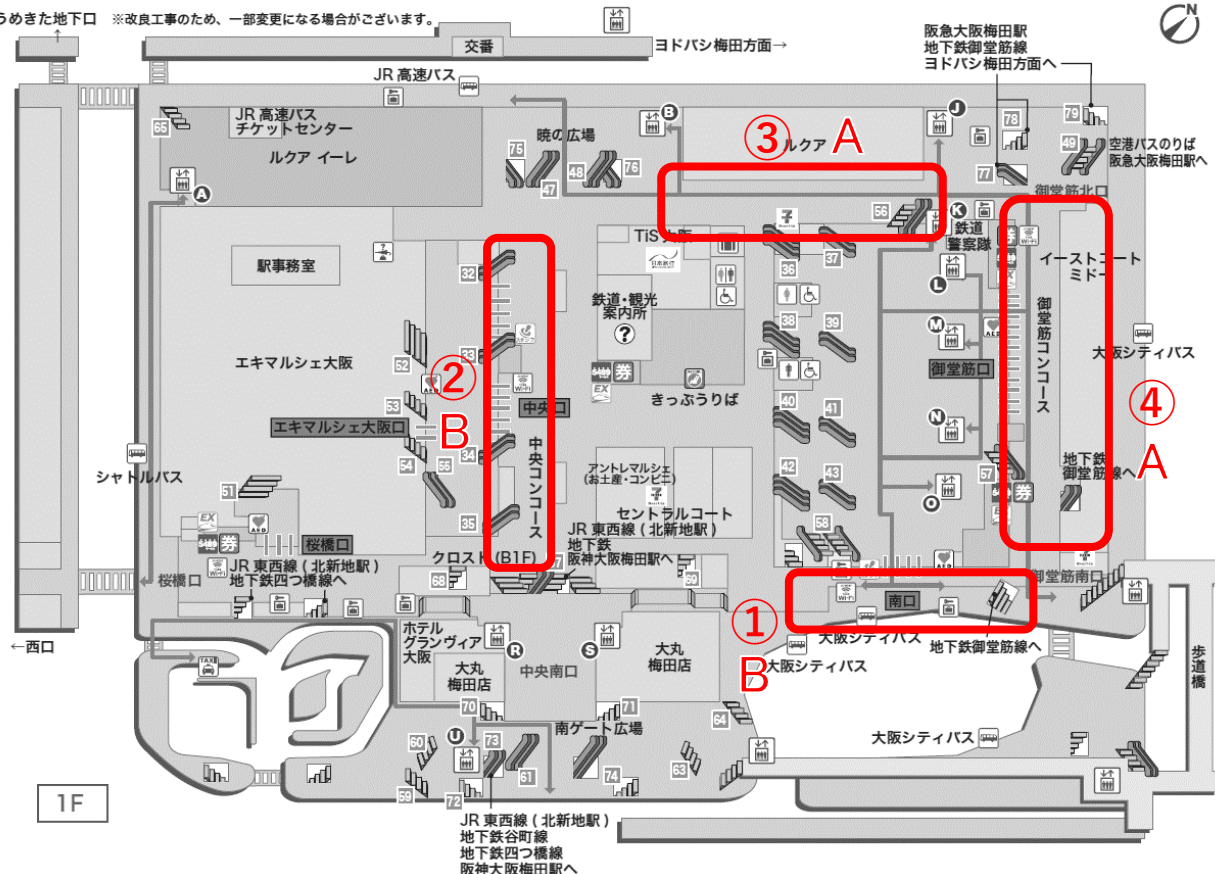

掲出位置 京都駅

① 【京都駅東口】 B

② 【京都駅橋上改札】 A

※注 階段・エスカレーター番号およびエレベーター番号につきましては、各階での位置関係を表すため構内図のみに付与したものです。駅では掲出しておりませんのでご注意ください。

③ 【地下鉄連絡口】 A

掲出位置 大阪駅

↑中2F・2F

うめきた地下口 ※改良工事のため、一部変更になる場合がございます。

① 【大阪駅南口】 B

② 【大阪駅中央口】 B

③ 【大阪駅NGB 1階東西通路】 A

④ 【大阪駅御堂筋口】 A