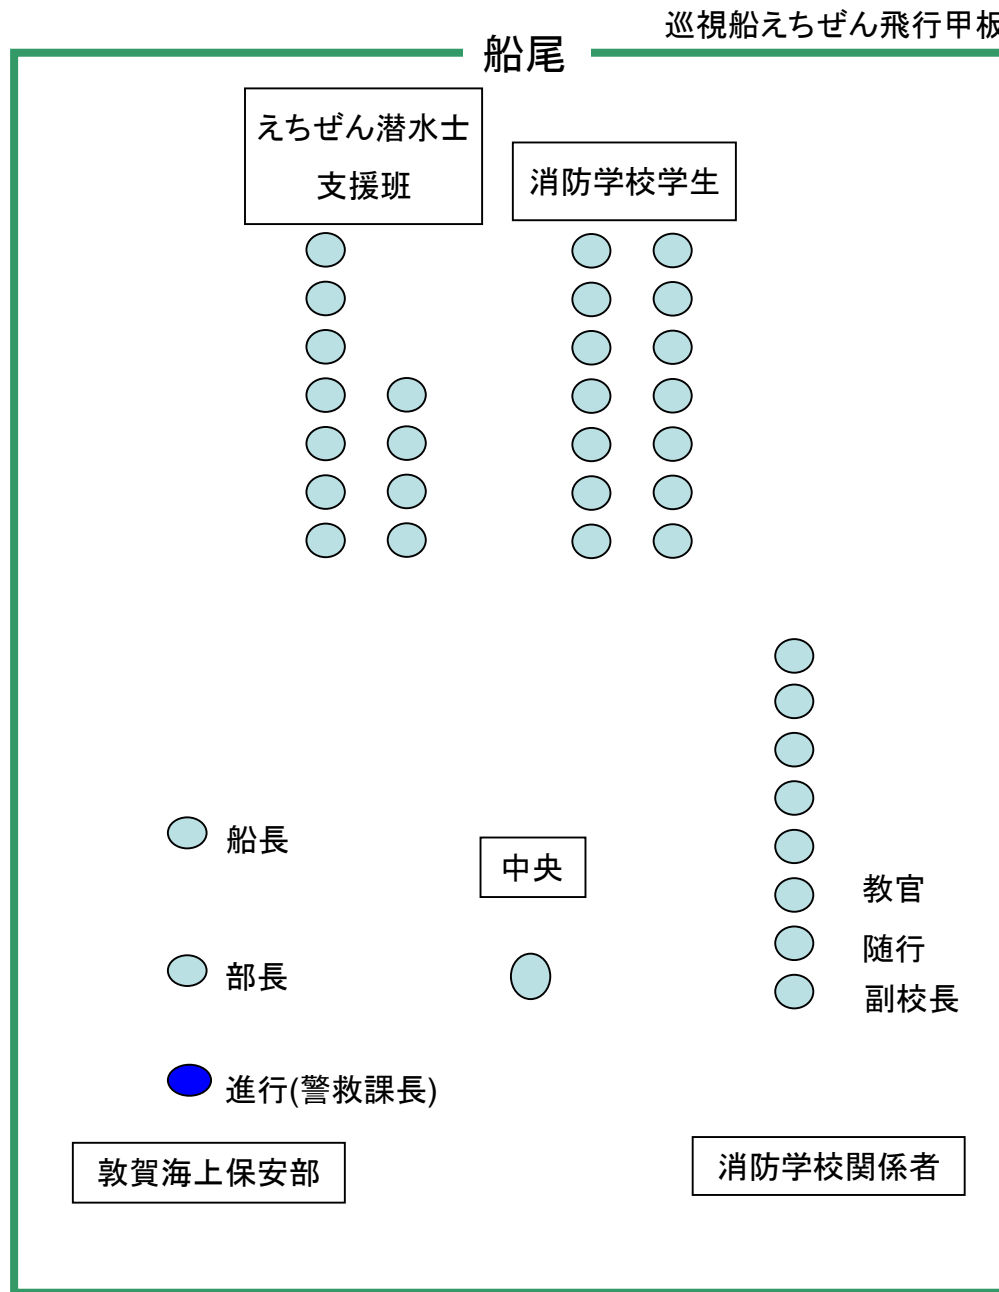

訓練整列配置(開始時)

訓練整列次第(進行:警備救難課長)

- 1 「訓練整列、総員気をつけ」
- 2 「ただ今より、令和3年度巡視船えちぜん福井県消防学校合同潜水訓練を開始する」
- 3 「敦賀海上保安部長挨拶」  
部長は中央の位置にて挨拶
- 4 「福井県消防学校副校長挨拶」  
副校長は中央の位置にて挨拶
- 5 「訓練開始指示」
  - (1) 部長は、中央の位置へ移動
  - (2) えちぜん船長は部長の前へ移動、敬礼  
「訓練準備よし」
  - (3) 部長は船長に対し、「訓練かかれ」
  - (4) 船長は復唱し、敬礼、まわれ右
  - (5) 船長はえちぜん乗員、消防学校生に対し、「訓練かかれ」
  - (6) えちぜん乗員、消防学校学生は訓練にとりかかる。

※服装は第二種制帽、第四種制服とする  
(潜水士、消防学校学生を除く)

訓練整列配置(終了時)

巡視船えちぜん飛行甲板

船尾

訓練整列次第(進行警備救難課長)

- 1 「訓練整列、総員気をつけ」
- 2 「巡視船えちぜん船長講評」
- 3 船長は中央の位置にて講評
- 4 「福井県消防学校総代挨拶」  
総代は中央の位置にて挨拶
- 5 「以上を以って、令和3年度巡視船えちぜん福井県消防学校合同潜水訓練を終了する。わかれ。」