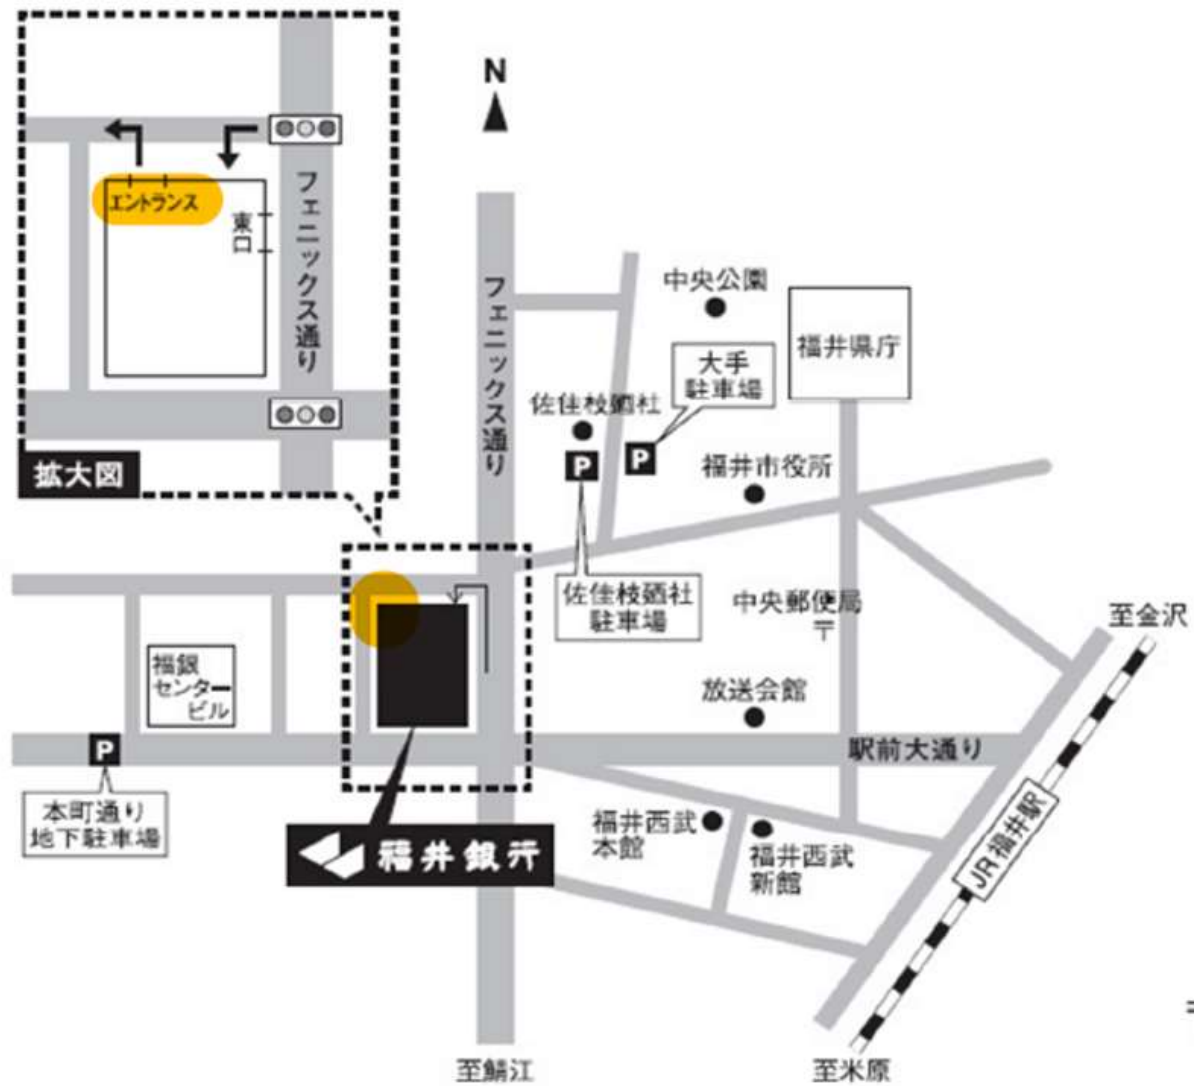

福井銀行当日の入館場所

エントランスからエレベータで2階に移動