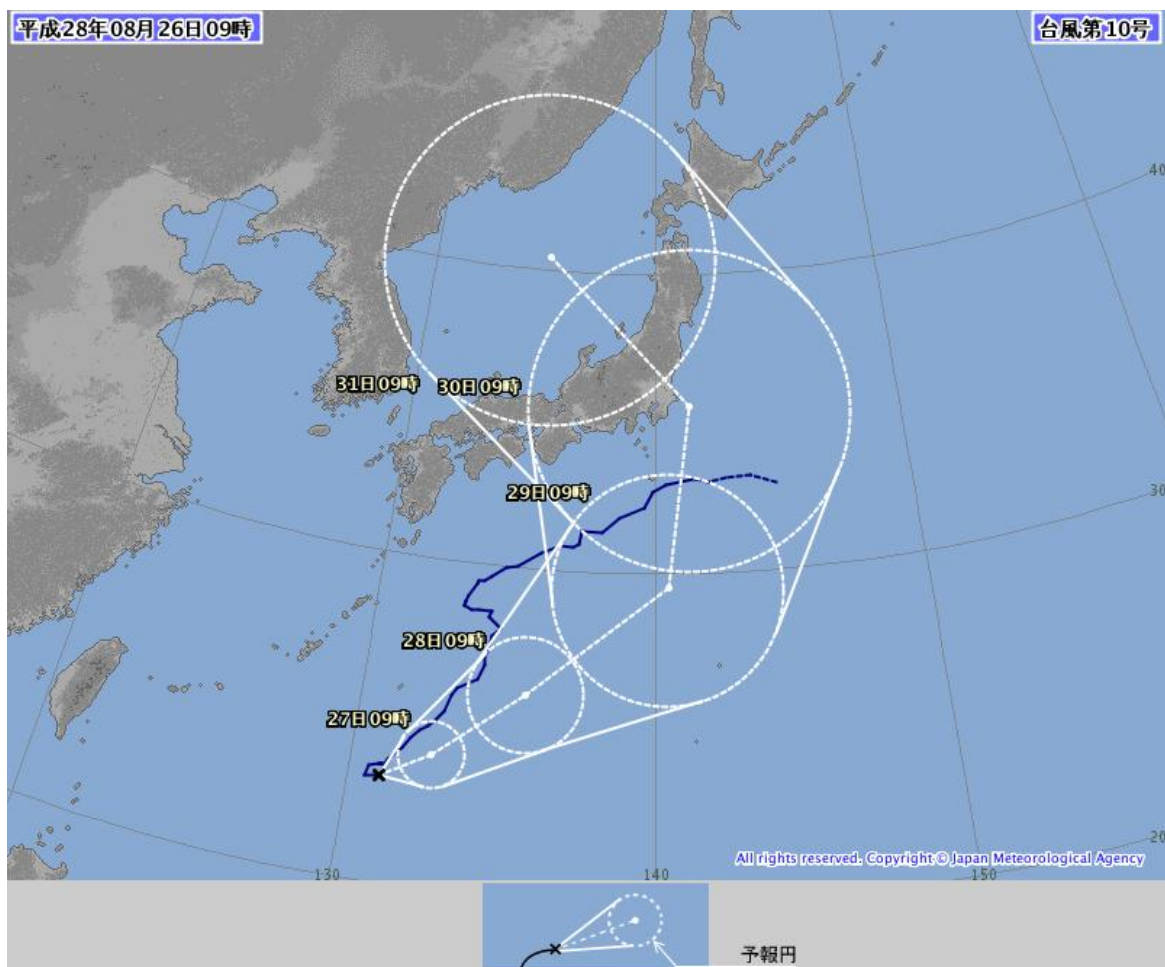

福農指第3号
平成28年8月26日

各市町農業総合指導推進会議会長
福井県農業協同組合中央会長
福井県経済農業協同組合連合会代表理事理事長
福井県農業共済組合長
各農業協同組合長
福井県土地改良事業団体連合会長

様

福井県農業総合指導推進会議

台風10号の接近に伴う農作物等の管理対策の徹底について

日ごろから本会議の事業推進に特段のご協力を賜り、厚くお礼申し上げます。

さて、気象庁からの情報によると、非常に強い台風10号は8月30日（火）頃に本県に接近する見込みです。

このため、今後の台風の進路や前線の動きなど最新の気象情報の把握に努めるとともに、農作物等の被害防止に向け十分な対策が取れるよう、別添対策資料に留意の上、関係者や農業者への指導の徹底をお願いします。

<担当>

福井県生産振興課 福田、田中

TEL 0776 (20) 0431