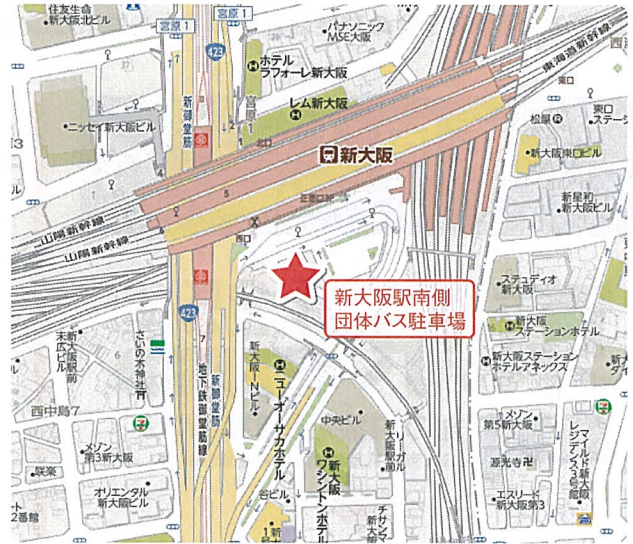

東京 4.25(金)
23:50出発

乗車場 丸の内鍛冶橋駐車場
JR東京駅八重洲南口より徒歩5分

名古屋 4.26(土)
8:00出発

乗車場 太閤通口「銀の時計」
JR名古屋駅太閤通口【新幹線側】

西回りコース

<大阪出発・京都経由>

大阪 4.26(土)
7:30出発

乗車場 新大阪駅南側団体バス駐車場
JR新大阪駅より徒歩3分

申込
締切

4.23(水)

到着後、必ず「ふくい雇用セミナー」に参加ください。福井県内から各都市までの帰りのバスは運行しません。
東回り、西回りの各ルートともそれぞれ10名未満の場合、運行を中止します。

[お問い合わせ] 福井県ブランド営業課ふるさと営業室 TEL.0776-20-0286

戻ろう!ふくいリターンバス 乗車場のご案内

東回りコース

東京

4.25(金) 23:50出発

丸の内鍛冶橋駐車場
JR東京駅八重洲南口より徒歩5分

西回りコース

大阪

4.26(土) 7:30出発

新大阪駅南側団体バス駐車場
JR新大阪駅より徒歩3分

名古屋

4.26(土) 8:00出発

太閤通口「銀の時計」
JR名古屋駅太閤通口【新幹線側】

京都

4.26(土) 8:30出発

八条口待機場
JR京都駅八条口

注意事項

- ✓ 出発の15分前に集合してください。
- ✓ 到着後、必ず「ふくい雇用セミナー」に参加ください。福井県内から各都市までの帰りのバスは運行しません。
- ✓ 東回り、西回りの各ルートともそれぞれ10名未満の場合、運行を中止します。