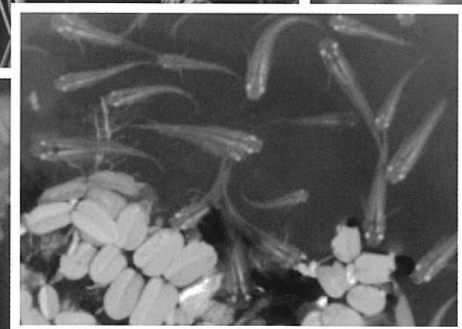

# 生き物ぎょうさん里村で 作られたお米 を食べてみませんか

一人でも多くの方が「生き物ぎょうさん里村で作られたお米」を購入することで、  
生き物を育む田んぼの面積が増え、自然再生のシンボルである  
コウノトリの復活へとつながります。

このパンフレットでは、生き物ぎょうさん里村に認定された  
地域・団体の取り組みをご紹介します。

福井県

# 『生き物ぎょうさん里村』認定制度とは

福井県では、「自然再生ふくい行動プロジェクト」に参加している農家・民間団体の中で、特に田んぼの自然再生に取り組んでいる団体・地域を「生き物ぎょうさん里村」として認定しています。

豊かな水田生態系のシンボルとなる大型水鳥、

指標生物であるカエル、ドジョウ、ホタル、バッタ、水草などの生き物を県内の水田において守り育てるため、自然再生や生物調査の手法を伝達し、水田環境における生物多様性が向上するような支援を行っています。