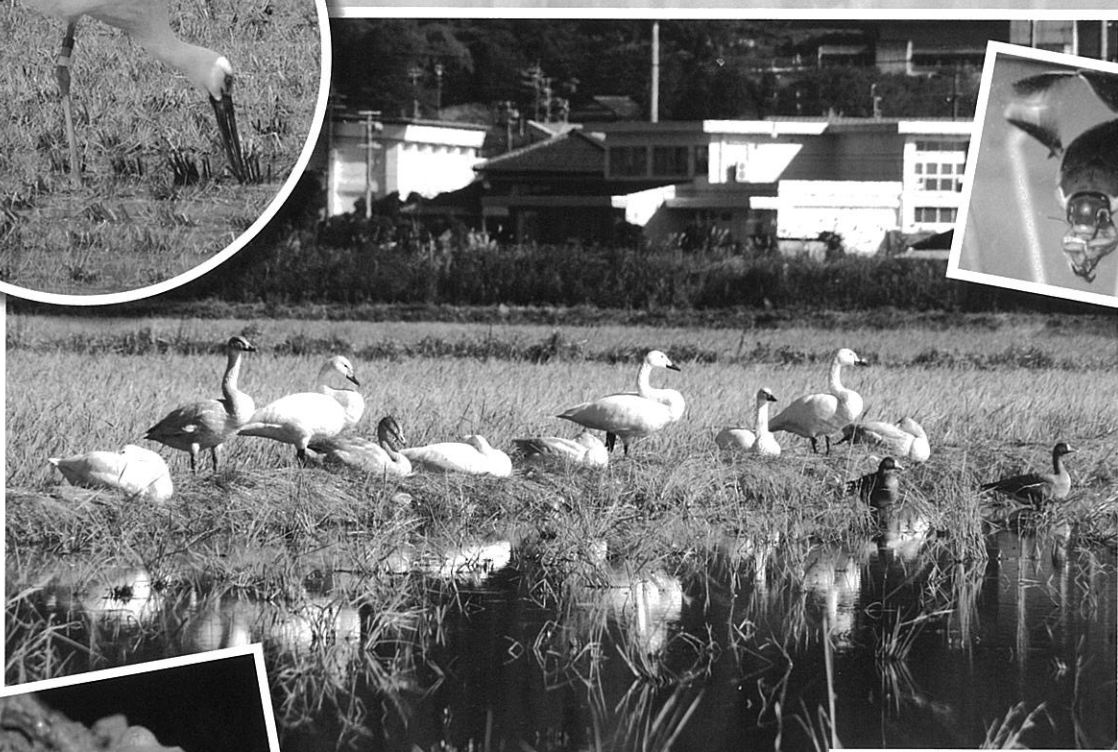

購入することで、だれでもできる自然再生

# 生き物ぎょうさん里村で 作られたお米 を食べてみませんか

一人でも多くの方が「生き物ぎょうさん里村で作られたお米」を購入することで、  
生き物を育む田んぼの面積が増え、自然再生のシンボルである  
コウノトリの復活へとつながります。

このパンフレットでは、生き物ぎょうさん里村に認定された  
地域・団体の取り組みをご紹介します。

福井県

# 『生き物ぎょうさん里村』認定制度とは

福井県では、「自然再生ふくい行動プロジェクト」に参加している農家・民間団体の中で、特に田んぼの自然再生に取り組んでいる団体・地域を「生き物ぎょうさん里村」として認定しています。

豊かな水田生態系のシンボルとなる大型水鳥、

指標生物であるカエル、ドジョウ、ホタル、バッタ、水草などの生き物を県内の水田において守り育てるため、自然再生や生物調査の手法を伝達し、水田環境における生物多様性が向上するような支援を行っています。