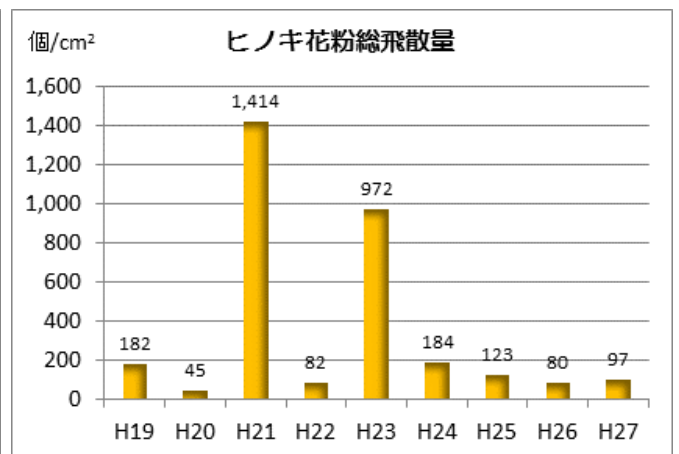

過去の花粉飛散状況（福井市）

1 スギ・ヒノキ花粉の飛散状況（過去5年間の状況）

		平成23年	平成24年	平成25年	平成26年	平成27年
スギ	飛散開始日	2月25日	3月6日	2月28日	2月26日	2月23日
	ピーク日	3月20日	3月29日	3月9日	3月17日	3月17日
	飛散終了日	5月11日	4月28日	4月15日	4月26日	4月19日
	飛散総数 [個/cm ²]	5137.9	903.3	5,793.3	751.7	3,050.2
ヒノキ	飛散開始日	3月29日	4月2日	3月21日	3月24日	3月21日
	ピーク日	4月14日	4月12日	4月9日	3月29日	4月4日
	飛散終了日	5月15日	5月1日	4月30日	5月5日	4月24日
	飛散総数 [個/cm ²]	972.0	184.0	122.8	80.1	96.6

2 総飛散数の経年変化

3 飛散期間の経年変化