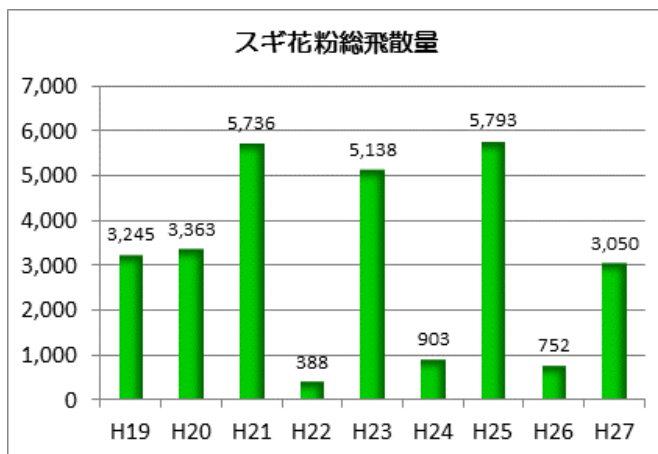

過去の花粉飛散状況（福井市）

1 スギ・ヒノキ花粉の飛散状況（過去5年間の状況）

		平成23年	平成24年	平成25年	平成26年	平成27年
スギ	飛散開始日	2月25日	3月6日	2月28日	2月26日	2月23日
	ピーク日	3月20日	3月29日	3月9日	3月17日	3月17日
	飛散終了日	5月11日	4月28日	4月15日	4月26日	4月19日
	飛散総数 [個/cm ²]	5137.9	903.3	5,793.3	751.7	3,050.2
ヒノキ	飛散開始日	3月29日	4月2日	3月21日	3月24日	3月21日
	ピーク日	4月14日	4月12日	4月9日	3月29日	4月4日
	飛散終了日	5月15日	5月1日	4月30日	5月5日	4月24日
	飛散総数 [個/cm ²]	972.0	184.0	122.8	80.1	96.6

2 総飛散数の経年変化

3 飛散期間の経年変化