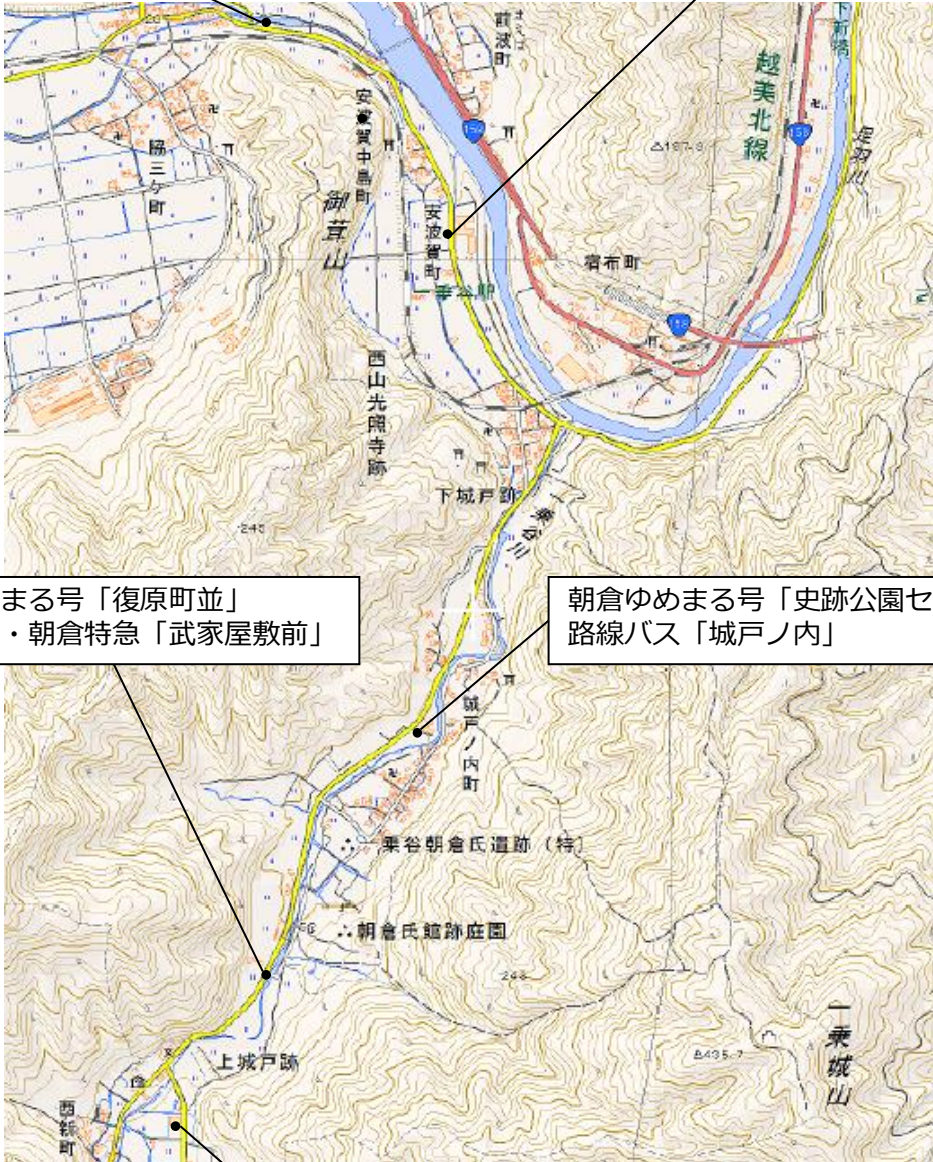

バス停留所設置位置

朝倉ゆめまる号「あさくら水の駅」
路線バス「あさくら水の駅」

朝倉ゆめまる号「県立一乗谷朝倉氏遺跡資料館」
路線バス・朝倉特急「朝倉資料館前」

朝倉ゆめまる号「復原町並」
路線バス・朝倉特急「武家屋敷前」

朝倉ゆめまる号「史跡公園センター」
路線バス「城戸ノ内」

朝倉ゆめまる号「一乗ふるさと交流館」