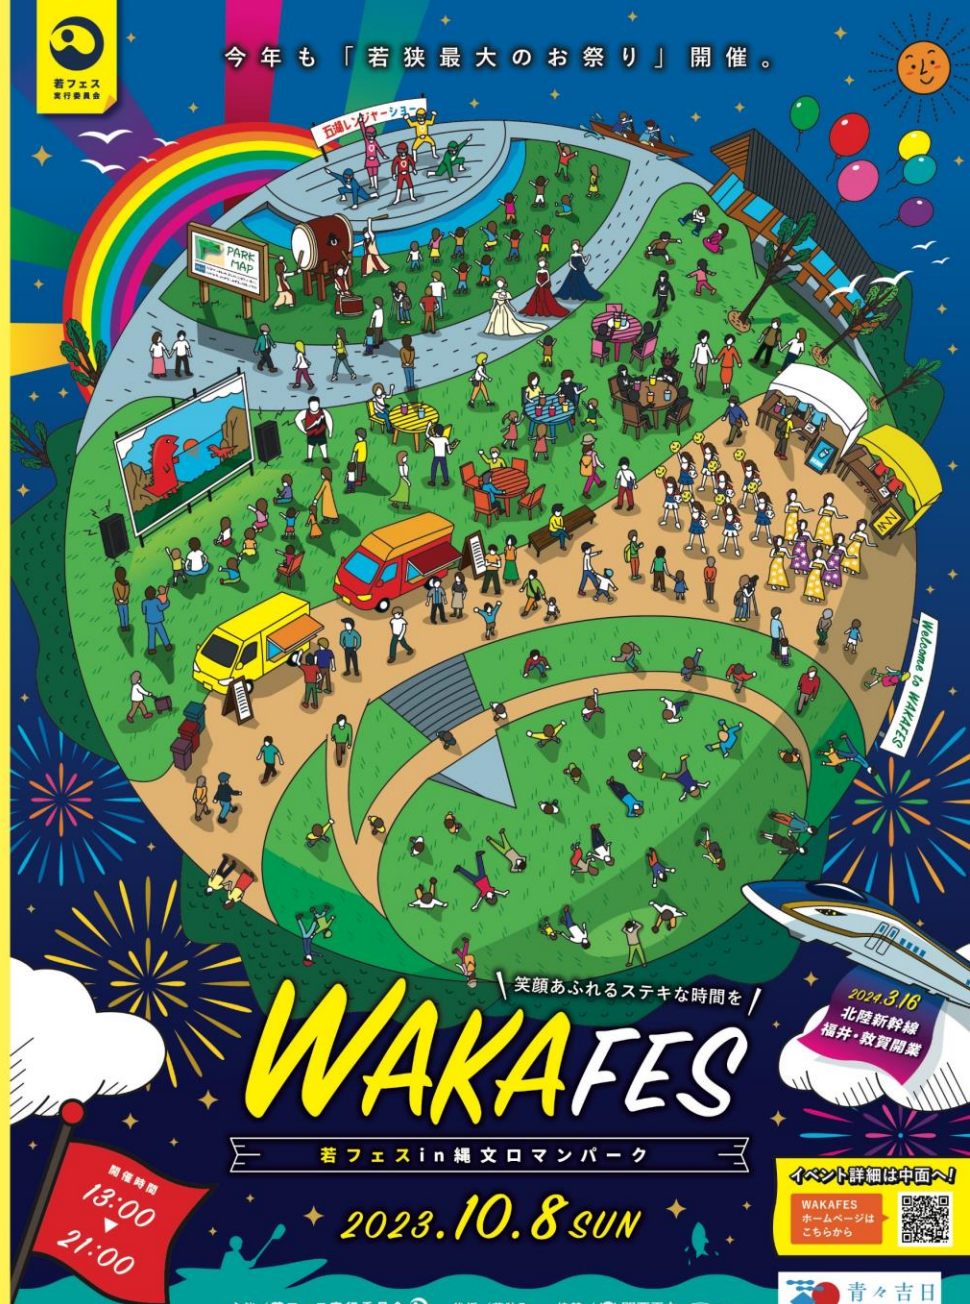

※順不同です

笑顔あふれるステキな時間を！
WAKAFES

若フェス in 縄文ロマンパーク

2023.10.8 SUN

開催時間
13:00
21:00

2024.3.18
北陸新幹線
福井・敦賀開業

イベント詳細は中画へ！
WAKAFES
ホームページは
こちらから

WAKAFES

笑顔あふれるステキな時間を！

若フェス in 縄文ロマンパーク

WAKAFES2023が10/8(日)に開催!

今年は屋台・キッチンカーが、なんと総勢32店舗もごぞいます!

飲食はもちろん、子供達が楽しめる催しも盛りだくさん!

そして昨年も反響いただきました「レーザーと花火」を
バウアップして鮮やかに打ちあげます!

【みなさまに笑顔と元気を!】

注意事項

- ・会場には駐車場はございません。シャトルバスをご利用ください。
- ・「道の駅 三方五湖」には駐車しないようお願いいたします。
- ・喫煙所は会場内にはございません。
- ・天候によって全てのイベントが中止になる場合もございます。ホームページやインスタグラムでお知らせしますのでご確認ください。

タイムスケジュール

■ステージ ■芝生

- ◆ 13:00 ~ オープニング「五湖鶴太鼓」
- ◆ 13:15 ~ 五湖レンジャーお菓子まき
- ◆ 13:30 ~ 「ノッコン寺田」
youtube撮影&タックル体験!
- ◆ 14:00 ~ ①丸木舟タイムアタックレース
16:00まで
②高校生コラボ「参加型イベント」
- ◆ 14:30 ~ 空手演舞
- ◆ 15:00 ~ おばまガールズ
- ◆ 15:30 ~ ダンスショー
- ◆ 16:00 ~ 氣比高ダンス・チア
- ◆ 16:30 ~ 森川かおるコンサート
- ◆ 17:00 ~ 大阪プレイズの太鼓ショー
- ◆ 17:45 ~ 五湖レンジャーショー
- ◆ 18:30 ~ 打ち上げ花火&レーザー
- ◆ 19:00 ~ アウトドアシネマ

丸木舟タイムアタック!!

若衆のころ大盛況だった丸木舟競争が、「丸木舟タイムアタック」としてついに復活します!
パイを折り返して往復のタイムを競え!

コスプレ参加も
大歓迎!

参加方法

本部にて当日受付となります。
2人1組で先着30チーム限定です。
受付時間...13:00~14:00
開催時間...14:00~16:00(予定)
表彰式...レース終了後ステージにて

参加資格

- ・中学生以上
- ・小学生は保護者同伴に限りです