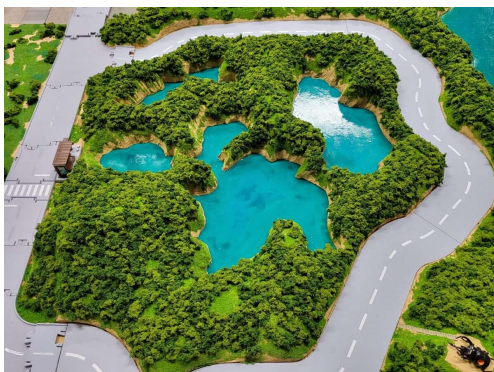

めがねオブジェ（鯖江市）

大本山永平寺（永平寺町）

越前たけふ駅（越前市）

道の駅越前たけふ（越前市）

越前かに（越前町）

ツリーピクニックアドベンチャーいけだ  
（池田町）

花はす公園（南越前町）

氣比神宮（敦賀市）