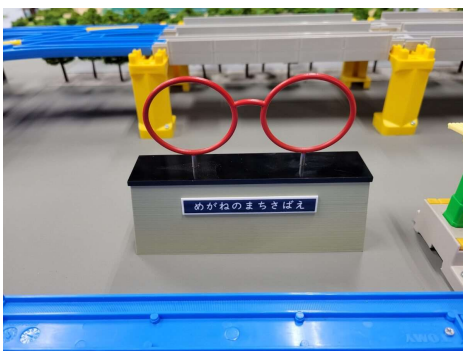

## 第2弾 プラレールコラボジオラマの内容

全体写真

芦原温泉駅（あわら市）

東尋坊（坂井市）

丸岡城（坂井市）

一乗谷朝倉氏遺跡（福井市）

越前大野城（大野市）

県立恐竜博物館（勝山市）