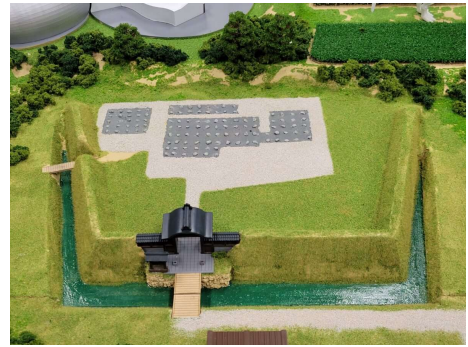

## 第2弾 プラレールコラボジオラマの内容

全体写真

芦原温泉駅（あわら市）

東尋坊（坂井市）

丸岡城（坂井市）

一乗谷朝倉氏遺跡（福井市）

越前大野城（大野市）

県立恐竜博物館（勝山市）

めがねオブジェ（鯖江市）

大本山永平寺（永平寺町）

越前たけふ駅（越前市）

道の駅越前たけふ（越前市）

越前かに（越前町）

ツリーピクニックアドベンチャーいけだ  
（池田町）

花はす公園（南越前町）

氣比神宮（敦賀市）