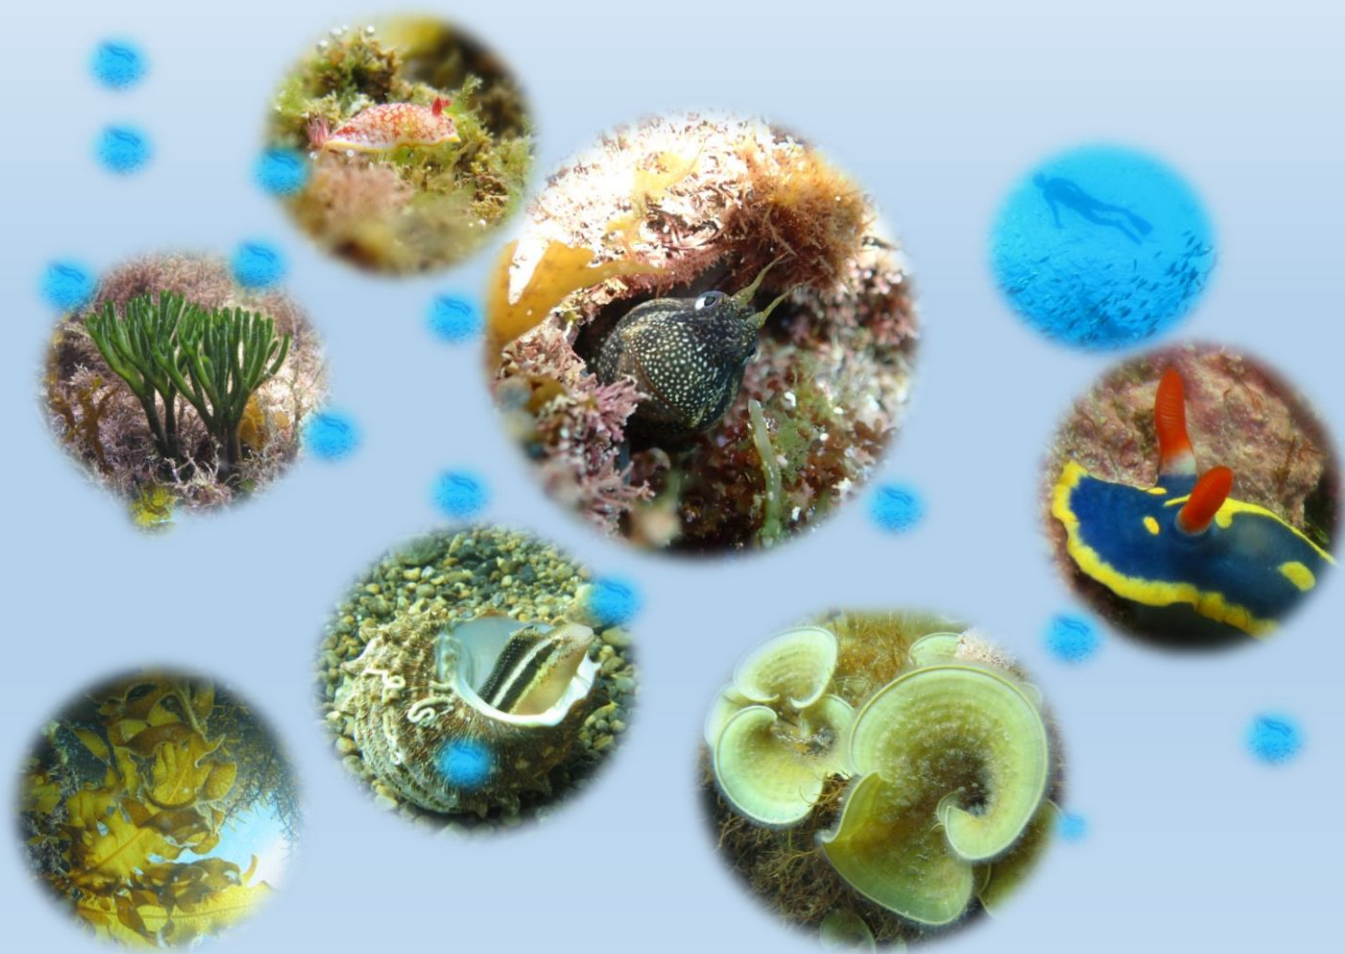

若狭湾の海の生きものの写真展 食見地区周辺海域調査パネル展

鮮やかなウミウシや魚たち、若狭湾を彩る生きものたちの写真で海中散歩を楽しんでください。写真展と共に、海浜自然センターが行ってきた食見地区周辺海域での調査の概要を紹介したパネルも展示します。

会場：海浜自然センター 2階企画展示室

期間：7月31日（月）～8月31日（木）

時間：9時～17時（入館は16時30分まで）

※入館は無料です。また、申込みも不要です。