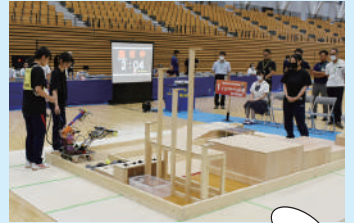

ボーダレスジャパンは社会問題をビジネスで解決するソーシャルビジネス専門の会社です。
若者の起業も応援しています。

全国高校生ビジネスアイデアコンテスト

生活学習館 29日
9:30~13:00

全国さんフェア初開催!
予選を勝ち抜いた
10アイデアの
決勝大会です

全国高等学校ロボット競技大会

県営体育館 29日 9:00~16:00

各県の予選を勝ち抜いた96チームが
出場します
恐竜化石に見立てたアイテムを発掘して、
福井駅前恐竜広場等に、いかにたくさん設置できるかを競います

全国高校生フラワーアレンジメントコンテスト

中小企業産業大学校
28日 10:00~15:30

○プロによるデモンストレーション
13:50~14:50

○作品展示 29日

全国から68名が出場
福井県らしい花材をアレンジします

全国高校生クッキングコンテスト

奥越明成高校 29日 9:00~14:30

「幸福をよぶ丼ランチ」をテーマに50分で3食分作ります