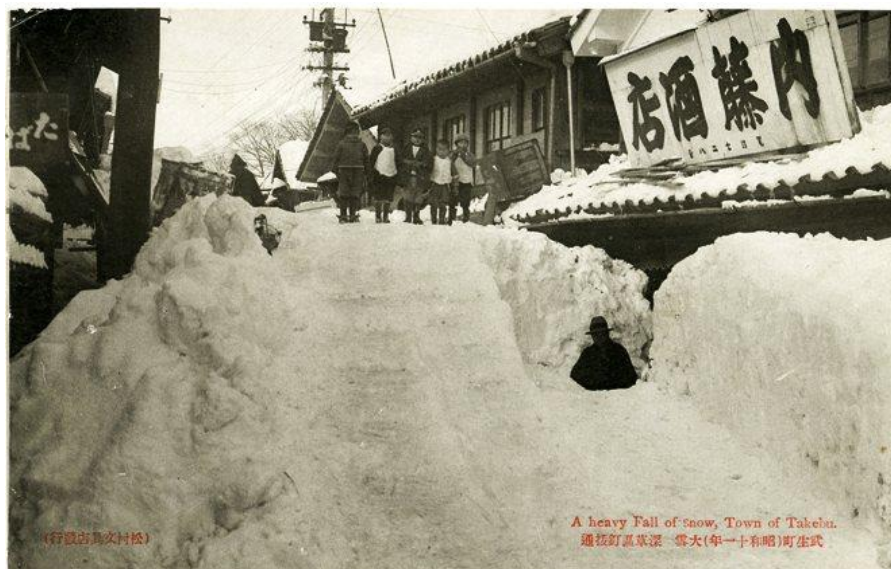

写真展「福井の豪雪」 展示資料より

「福井市一帯足羽山を望む」

昭和2年(1927)

写真絵葉書「福井市未曾有の大雪」

山下商店発行

(行發告画下山) む望ヲ山羽足部一市井福 (雪大の有曾末市井福)

「武生町深草区釘抜通」

昭和11年(1936)

写真絵葉書「武生町(昭和十一年)大雪」

松村文具店発行

(行發告具次村松)

A heavy Fall of snow, Town of Takahashi.  
通抜釘草深一雪大(年一十和昭)町生武

雪捨て場となった足羽川河原

昭和38年(1963)